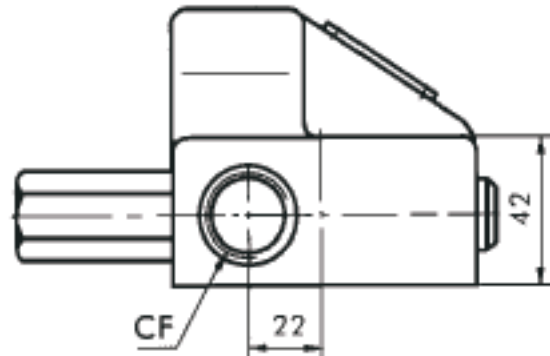

Technische Info !

Mengenteiler 16859

P= Pumpe
EF= Rücklauf
CF= Kontroll Leitung(erste Priorität)

Ökoprofi GmbH., Oberharrern 33, A-4691 Schlatt
Tel.: 0043/(0)7673/30703, Fax: 0043/(0)7673/30703/40 verkauf@oekoprofi.com
www.oekoprofi.com