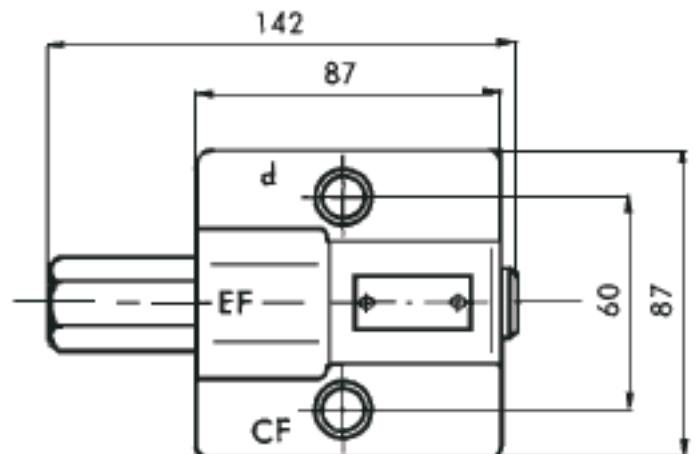

Technische Info !

Mengenteiler 16859

P= Pumpe
EF= Rücklauf
CF= Kontroll Leitung(erste Priorität)

Ökoprofi GmbH., Oberharrern 33, A-4691 Schlatt
Tel.: 0043/(0)7673/30703, Fax: 0043/(0)7673/30703/40 verkauf@oekoprofi.com
www.oekoprofi.com