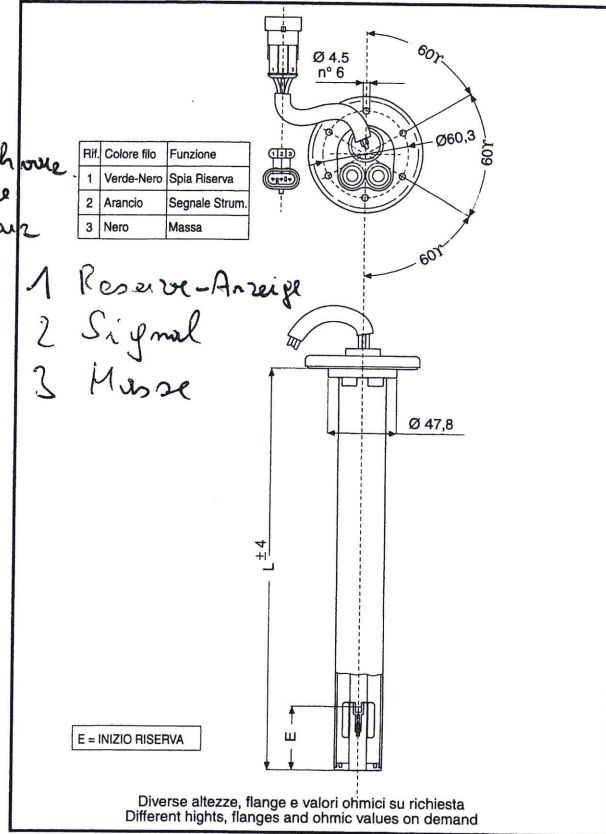

Indicatore livello carburante Resistivo senza Pescante

Resistive Fuel Level Gauges complete without suction Tube

Jauge à carburant resistive sans aspiration

Tankgeber widerstand ohne rohr

*Green Schwaerz
Orange
Schwarz*

Indicatore di livello

Fuel level gauge

Indicateur niveau carburant

Tankanzeiger

1 = BATT + G = -

L = Licht + S = Gelb

Code	Volt	Ω	Scale
S16802	12	327-8	0-1
S16803	24		