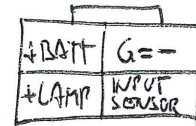

Indicatore di livello

Fuel level gauge

Indicateur niveau carburant

Tankanzeiger

1 = BATT + G = -

L = Licht + S = Gelb

Code	Volt	Ω	Scale
S16802	12	327-8	0-1
S16803	24		