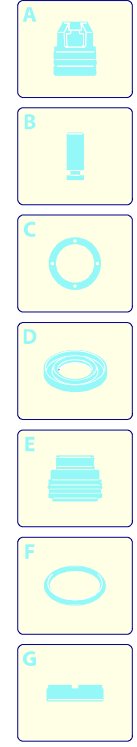

Modello 590

Versione:

Matricola:

Codice: **12909**

14/07/2014

Validità	Pos.	Codice	Denominazione	Q
	1	3400260	Pistola	1
	2	3400280	Lancia+rotopower	1
	3	3400270	Lancia+testina	1
	4	3082100	Tubo alta pressione	1