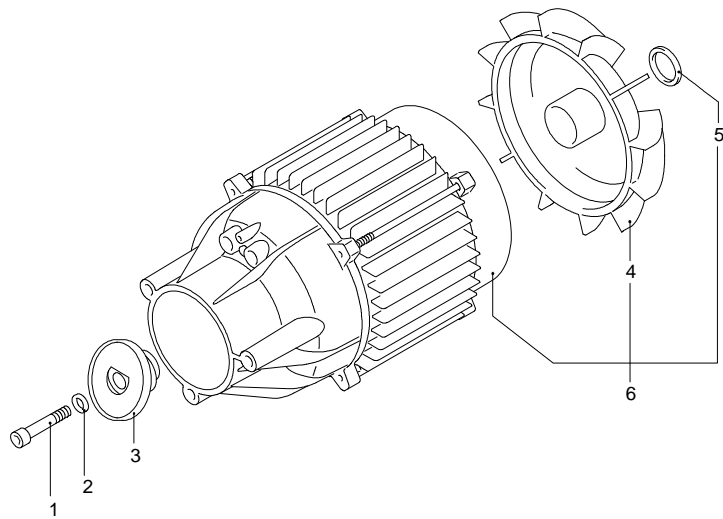

UN_CE_0466-JT

Modello 590

Versione: _____

Matricola: _____

Codice: **12909**

14/07/2014

Validità	Pos.	Codice	Denominazione	Q
	1	1980740	Tappo	1
	2	2900430	Testa	1
	3	800220	Vite	3
	4	3400161	Raccordo	1
	5	2840550	Boccola	3
	6	2840540	Boccola	3
	7	3400020	Guida pistone	1
	8	2840130	Tappo	3
	9	2840830	Vite	1
	10	2909006	Premontaggio molla	1
	11	2900130	Raccordo	1
	12	2901070	Otturatore	1
	13	3780450	Molla	1
	14	2901110	Iniettore	1
	15	3400150	Raccordo	1
	16	3400400	Premontaggio scatola TSS	1
	17	2022201	Forcella	1
	18	3409400	Premontaggio pompa	1
	19	3400420	Kit pistoni + tenute	1
	20	3400430	Kit valvole + tenute	1
	21	3400440	Kit aspirazione detergente	1
	22	3400540	Cuscinetto	1

UN_CE_0467-EW

Modello 590

Versione:

Matricola:

Codice: **12909**

14/07/2014

Validità	Pos.	Codice	Denominazione	Q
	1	3081950	Vite	1
	2	3081750	Rondella	1
	3	3400600	Piattello	1
	4	3440370	Ventola	1
	5	3441000	Anello	1
	6	3400580	Motore	1

Modello 590

Versione:

Matricola:

Codice: **12909**

14/07/2014

Validità	Pos.	Codice	Denominazione	Q
	1	3400260	Pistola	1
	2	3400280	Lancia+rotopower	1
	3	3400270	Lancia+testina	1
	4	3082100	Tubo alta pressione	1