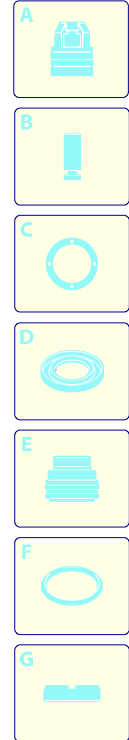

Modello 590

Versione:

Matricola:

Codice: **12909**

14/07/2014

Validità	Pos.	Codice	Denominazione	Q
	1	3080810	Manopola	1
	2	3080311	Protezione	1
	3	3082130	Kit attacco acqua	1
	4	3400080	Protezione	1
	5	3400100	Supporto	1
	6	3080480	Manopola	1
	7	3400051	Cofano blu	1
	8	3080301	Protezione	1
	9	3082010	Scatola	1
	10	3082000	Regolatore detergente	1
	11	3400030	Supporto	1
	12	3400330	Premontaggio elettropompa	1
	13	3081630	Porta-condensatore	1
	14	3400040	Convogliatore	1
	15	3081640	Tubo alta pressione	1
	16	3080780	Raccordo	1
	17	3400630	Manometro	1
	18	3081650	Forcella	2
	19	3400111	Supporto	1
	20	3080390	Disco	2
	21	3080220	Leva	1
	22	3081063	Manopola	1
	23	3080820	Manopola	1
	24	3080321	Base	1
	25	3080370	Serbatoio	1
	26	3080190	Porta-accessori	1
	27	3080580	Pressacavo	1
	28	3441120	Cavo	1
	29	3400560	Ruota	2
	30	3400760	Condensatore	1
	31	3081070	Porta-accessori	1
	32	3400090	Supporto	1
	33	3080380	Tappo	1
	34	3400530	Kit vite	1
	35	3081490	Tubo detergente	1
	36	3084130	Tubo detergente	1

UN_CE_0466-JT

Modello 590

Versione: _____

Matricola: _____

Codice: **12909**

14/07/2014

Validità	Pos.	Codice	Denominazione	Q
	1	1980740	Tappo	1
	2	2900430	Testa	1
	3	800220	Vite	3
	4	3400161	Raccordo	1
	5	2840550	Boccola	3
	6	2840540	Boccola	3
	7	3400020	Guida pistone	1
	8	2840130	Tappo	3
	9	2840830	Vite	1
	10	2909006	Premontaggio molla	1
	11	2900130	Raccordo	1
	12	2901070	Otturatore	1
	13	3780450	Molla	1
	14	2901110	Iniettore	1
	15	3400150	Raccordo	1
	16	3400400	Premontaggio scatola TSS	1
	17	2022201	Forcella	1
	18	3409400	Premontaggio pompa	1
	19	3400420	Kit pistoni + tenute	1
	20	3400430	Kit valvole + tenute	1
	21	3400440	Kit aspirazione detergente	1
	22	3400540	Cuscinetto	1

UN_CE_0467-EW

Modello 590

Versione:

Matricola:

Codice: **12909**

14/07/2014

Validità	Pos.	Codice	Denominazione	Q
	1	3081950	Vite	1
	2	3081750	Rondella	1
	3	3400600	Piattello	1
	4	3440370	Ventola	1
	5	3441000	Anello	1
	6	3400580	Motore	1