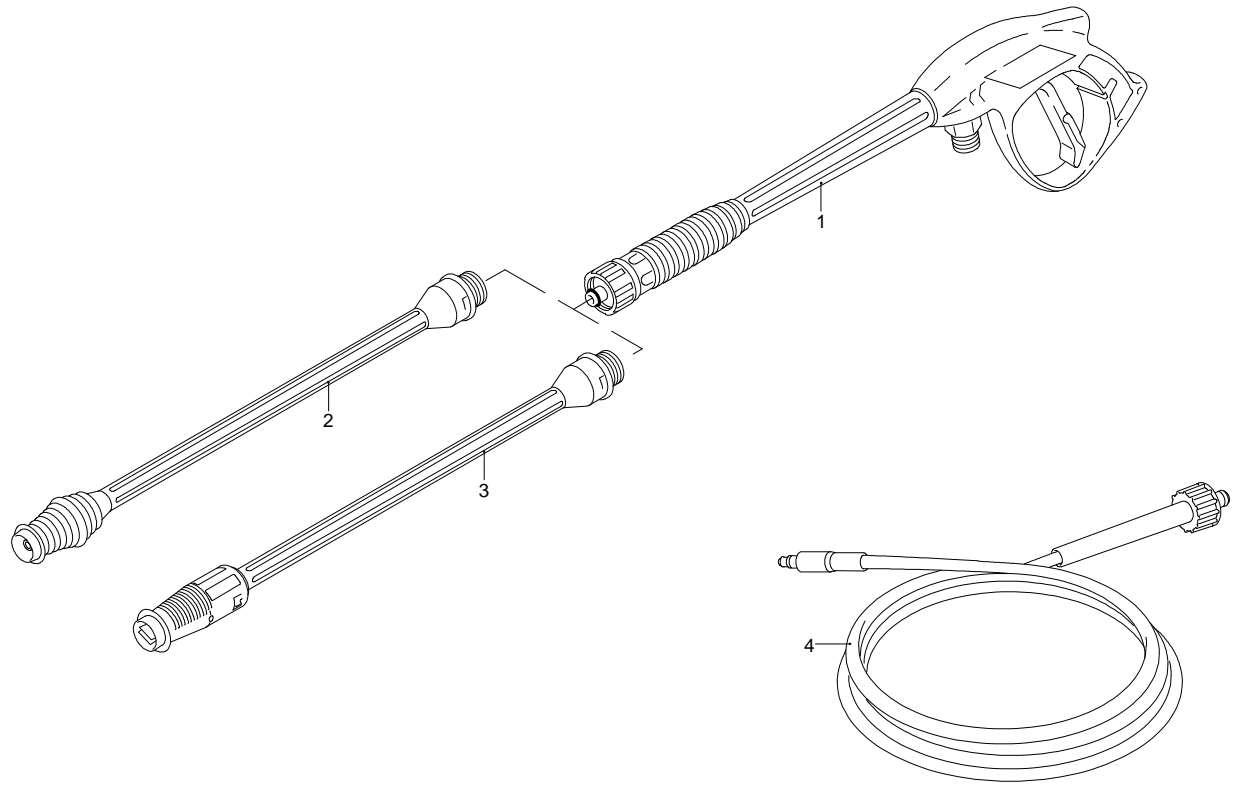

Modello 590

Versione:

Matricola:

Codice: **12909**

14/07/2014

Validità	Pos.	Codice	Denominazione	Q
	1	3400260	Pistola	1
	2	3400280	Lancia+rotopower	1
	3	3400270	Lancia+testina	1
	4	3082100	Tubo alta pressione	1