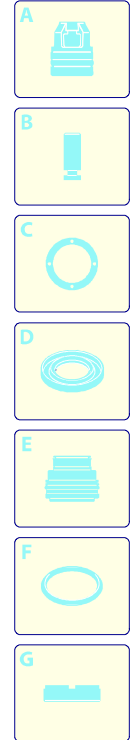

Modello 590

Versione:

Matricola:

Codice: **12909**

14/07/2014

Validità	Pos.	Codice	Denominazione	Q
	1	3080810	Manopola	1
	2	3080311	Protezione	1
	3	3082130	Kit attacco acqua	1
	4	3400080	Protezione	1
	5	3400100	Supporto	1
	6	3080480	Manopola	1
	7	3400051	Cofano blu	1
	8	3080301	Protezione	1
	9	3082010	Scatola	1
	10	3082000	Regolatore detergente	1
	11	3400030	Supporto	1
	12	3400330	Premontaggio elettropompa	1
	13	3081630	Porta-condensatore	1
	14	3400040	Convogliatore	1
	15	3081640	Tubo alta pressione	1
	16	3080780	Raccordo	1
	17	3400630	Manometro	1
	18	3081650	Forcella	2
	19	3400111	Supporto	1
	20	3080390	Disco	2
	21	3080220	Leva	1
	22	3081063	Manopola	1
	23	3080820	Manopola	1
	24	3080321	Base	1
	25	3080370	Serbatoio	1
	26	3080190	Porta-accessori	1
	27	3080580	Pressacavo	1
	28	3441120	Cavo	1
	29	3400560	Ruota	2
	30	3400760	Condensatore	1
	31	3081070	Porta-accessori	1
	32	3400090	Supporto	1
	33	3080380	Tappo	1
	34	3400530	Kit vite	1
	35	3081490	Tubo detergente	1
	36	3084130	Tubo detergente	1

UN_CE_0466-JT

Modello 590

Versione: _____

Matricola: _____

Codice: **12909**

14/07/2014

Validità	Pos.	Codice	Denominazione	Q
	1	1980740	Tappo	1
	2	2900430	Testa	1
	3	800220	Vite	3
	4	3400161	Raccordo	1
	5	2840550	Boccola	3
	6	2840540	Boccola	3
	7	3400020	Guida pistone	1
	8	2840130	Tappo	3
	9	2840830	Vite	1
	10	2909006	Premontaggio molla	1
	11	2900130	Raccordo	1
	12	2901070	Otturatore	1
	13	3780450	Molla	1
	14	2901110	Iniettore	1
	15	3400150	Raccordo	1
	16	3400400	Premontaggio scatola TSS	1
	17	2022201	Forcella	1
	18	3409400	Premontaggio pompa	1
	19	3400420	Kit pistoni + tenute	1
	20	3400430	Kit valvole + tenute	1
	21	3400440	Kit aspirazione detergente	1
	22	3400540	Cuscinetto	1

UN_CE_0467-EW

Modello 590

Versione:

Matricola:

Codice: **12909**

14/07/2014

Validità	Pos.	Codice	Denominazione	Q
	1	3081950	Vite	1
	2	3081750	Rondella	1
	3	3400600	Piattello	1
	4	3440370	Ventola	1
	5	3441000	Anello	1
	6	3400580	Motore	1