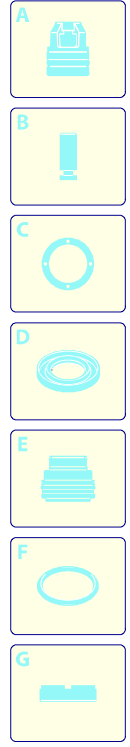

Modello 590

Versione:

Matricola:

Codice: **12909**

14/07/2014

Validità	Pos.	Codice	Denominazione	Q
	1	3080810	Manopola	1
	2	3080311	Protezione	1
	3	3082130	Kit attacco acqua	1
	4	3400080	Protezione	1
	5	3400100	Supporto	1
	6	3080480	Manopola	1
	7	3400051	Cofano blu	1
	8	3080301	Protezione	1
	9	3082010	Scatola	1
	10	3082000	Regolatore detergente	1
	11	3400030	Supporto	1
	12	3400330	Premontaggio elettropompa	1
	13	3081630	Porta-condensatore	1
	14	3400040	Convogliatore	1
	15	3081640	Tubo alta pressione	1
	16	3080780	Raccordo	1
	17	3400630	Manometro	1
	18	3081650	Forcella	2
	19	3400111	Supporto	1
	20	3080390	Disco	2
	21	3080220	Leva	1
	22	3081063	Manopola	1
	23	3080820	Manopola	1
	24	3080321	Base	1
	25	3080370	Serbatoio	1
	26	3080190	Porta-accessori	1
	27	3080580	Pressacavo	1
	28	3441120	Cavo	1
	29	3400560	Ruota	2
	30	3400760	Condensatore	1
	31	3081070	Porta-accessori	1
	32	3400090	Supporto	1
	33	3080380	Tappo	1
	34	3400530	Kit vite	1
	35	3081490	Tubo detergente	1
	36	3084130	Tubo detergente	1

UN_CE_0466-JT

Modello 590

Versione: _____

Matricola: _____

Codice: **12909**

14/07/2014

Validità	Pos.	Codice	Denominazione	Q
	1	1980740	Tappo	1
	2	2900430	Testa	1
	3	800220	Vite	3
	4	3400161	Raccordo	1
	5	2840550	Boccola	3
	6	2840540	Boccola	3
	7	3400020	Guida pistone	1
	8	2840130	Tappo	3
	9	2840830	Vite	1
	10	2909006	Premontaggio molla	1
	11	2900130	Raccordo	1
	12	2901070	Otturatore	1
	13	3780450	Molla	1
	14	2901110	Iniettore	1
	15	3400150	Raccordo	1
	16	3400400	Premontaggio scatola TSS	1
	17	2022201	Forcella	1
	18	3409400	Premontaggio pompa	1
	19	3400420	Kit pistoni + tenute	1
	20	3400430	Kit valvole + tenute	1
	21	3400440	Kit aspirazione detergente	1
	22	3400540	Cuscinetto	1

UN_CE_0467-EW

Modello 590

Versione:

Matricola:

Codice: **12909**

14/07/2014

Validità	Pos.	Codice	Denominazione	Q
	1	3081950	Vite	1
	2	3081750	Rondella	1
	3	3400600	Piattello	1
	4	3440370	Ventola	1
	5	3441000	Anello	1
	6	3400580	Motore	1