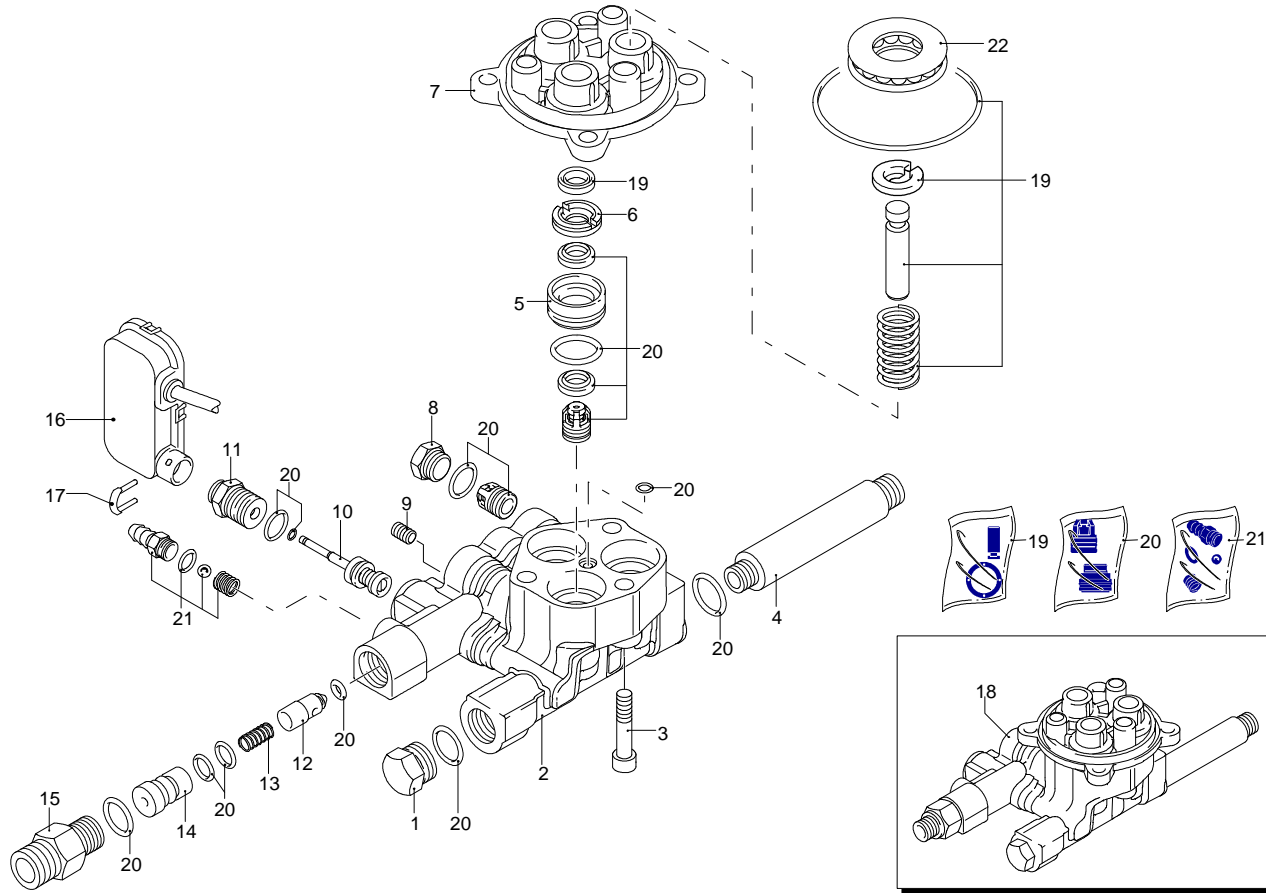

UN_CE_0466-JT

Modello 590

Versione: _____

Matricola: _____

Codice: **12909**

14/07/2014

Validità	Pos.	Codice	Denominazione	Q
	1	1980740	Tappo	1
	2	2900430	Testa	1
	3	800220	Vite	3
	4	3400161	Raccordo	1
	5	2840550	Boccola	3
	6	2840540	Boccola	3
	7	3400020	Guida pistone	1
	8	2840130	Tappo	3
	9	2840830	Vite	1
	10	2909006	Premontaggio molla	1
	11	2900130	Raccordo	1
	12	2901070	Otturatore	1
	13	3780450	Molla	1
	14	2901110	Iniettore	1
	15	3400150	Raccordo	1
	16	3400400	Premontaggio scatola TSS	1
	17	2022201	Forcella	1
	18	3409400	Premontaggio pompa	1
	19	3400420	Kit pistoni + tenute	1
	20	3400430	Kit valvole + tenute	1
	21	3400440	Kit aspirazione detergente	1
	22	3400540	Cuscinetto	1

UN_CE_0467-EW

Modello 590

Versione:

Matricola:

Codice: **12909**

14/07/2014

Validità	Pos.	Codice	Denominazione	Q
	1	3081950	Vite	1
	2	3081750	Rondella	1
	3	3400600	Piattello	1
	4	3440370	Ventola	1
	5	3441000	Anello	1
	6	3400580	Motore	1

Modello 590

Versione:

Matricola:

Codice: **12909**

14/07/2014

Validità	Pos.	Codice	Denominazione	Q
	1	3400260	Pistola	1
	2	3400280	Lancia+rotopower	1
	3	3400270	Lancia+testina	1
	4	3082100	Tubo alta pressione	1