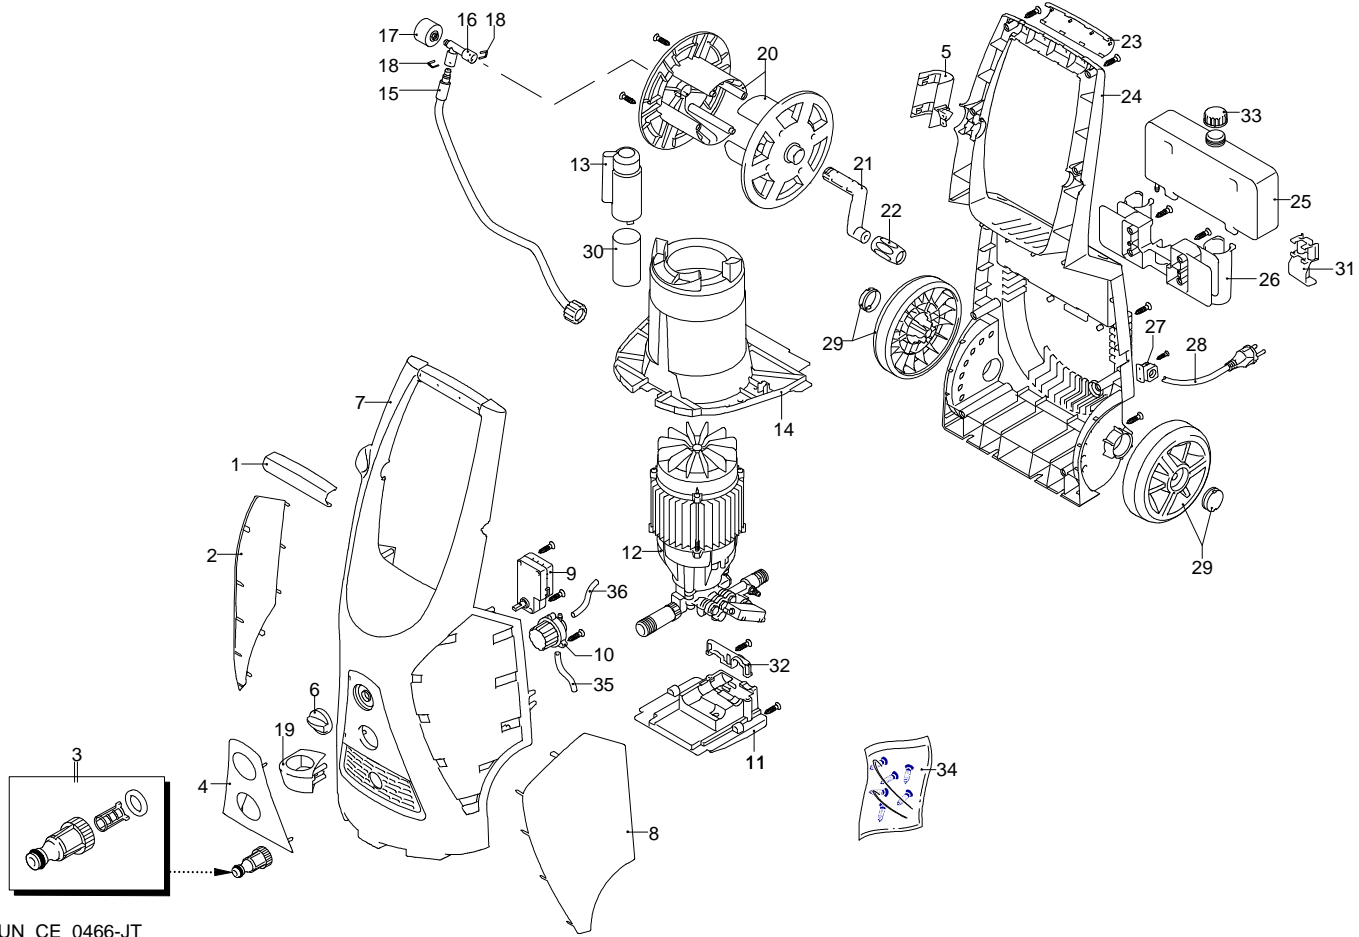

Modello 590

Versione:

Matricola:

Codice: **12909**

14/07/2014

Validità	Pos.	Codice	Denominazione	Q
	1	3080810	Manopola	1
	2	3080311	Protezione	1
	3	3082130	Kit attacco acqua	1
	4	3400080	Protezione	1
	5	3400100	Supporto	1
	6	3080480	Manopola	1
	7	3400051	Cofano blu	1
	8	3080301	Protezione	1
	9	3082010	Scatola	1
	10	3082000	Regolatore detergente	1
	11	3400030	Supporto	1
	12	3400330	Premontaggio elettropompa	1
	13	3081630	Porta-condensatore	1
	14	3400040	Convogliatore	1
	15	3081640	Tubo alta pressione	1
	16	3080780	Raccordo	1
	17	3400630	Manometro	1
	18	3081650	Forcella	2
	19	3400111	Supporto	1
	20	3080390	Disco	2
	21	3080220	Leva	1
	22	3081063	Manopola	1
	23	3080820	Manopola	1
	24	3080321	Base	1
	25	3080370	Serbatoio	1
	26	3080190	Porta-accessori	1
	27	3080580	Pressacavo	1
	28	3441120	Cavo	1
	29	3400560	Ruota	2
	30	3400760	Condensatore	1
	31	3081070	Porta-accessori	1
	32	3400090	Supporto	1
	33	3080380	Tappo	1
	34	3400530	Kit vite	1
	35	3081490	Tubo detergente	1
	36	3084130	Tubo detergente	1

UN_CE_0466-JT

Modello 590

Versione: _____

Matricola: _____

Codice: **12909**

14/07/2014

Validità	Pos.	Codice	Denominazione	Q
	1	1980740	Tappo	1
	2	2900430	Testa	1
	3	800220	Vite	3
	4	3400161	Raccordo	1
	5	2840550	Boccola	3
	6	2840540	Boccola	3
	7	3400020	Guida pistone	1
	8	2840130	Tappo	3
	9	2840830	Vite	1
	10	2909006	Premontaggio molla	1
	11	2900130	Raccordo	1
	12	2901070	Otturatore	1
	13	3780450	Molla	1
	14	2901110	Iniettore	1
	15	3400150	Raccordo	1
	16	3400400	Premontaggio scatola TSS	1
	17	2022201	Forcella	1
	18	3409400	Premontaggio pompa	1
	19	3400420	Kit pistoni + tenute	1
	20	3400430	Kit valvole + tenute	1
	21	3400440	Kit aspirazione detergente	1
	22	3400540	Cuscinetto	1

Modello 590

Versione:

Matricola:

Codice: **12909**

14/07/2014

Validità	Pos.	Codice	Denominazione	Q
	1	3400260	Pistola	1
	2	3400280	Lancia+rotopower	1
	3	3400270	Lancia+testina	1
	4	3082100	Tubo alta pressione	1