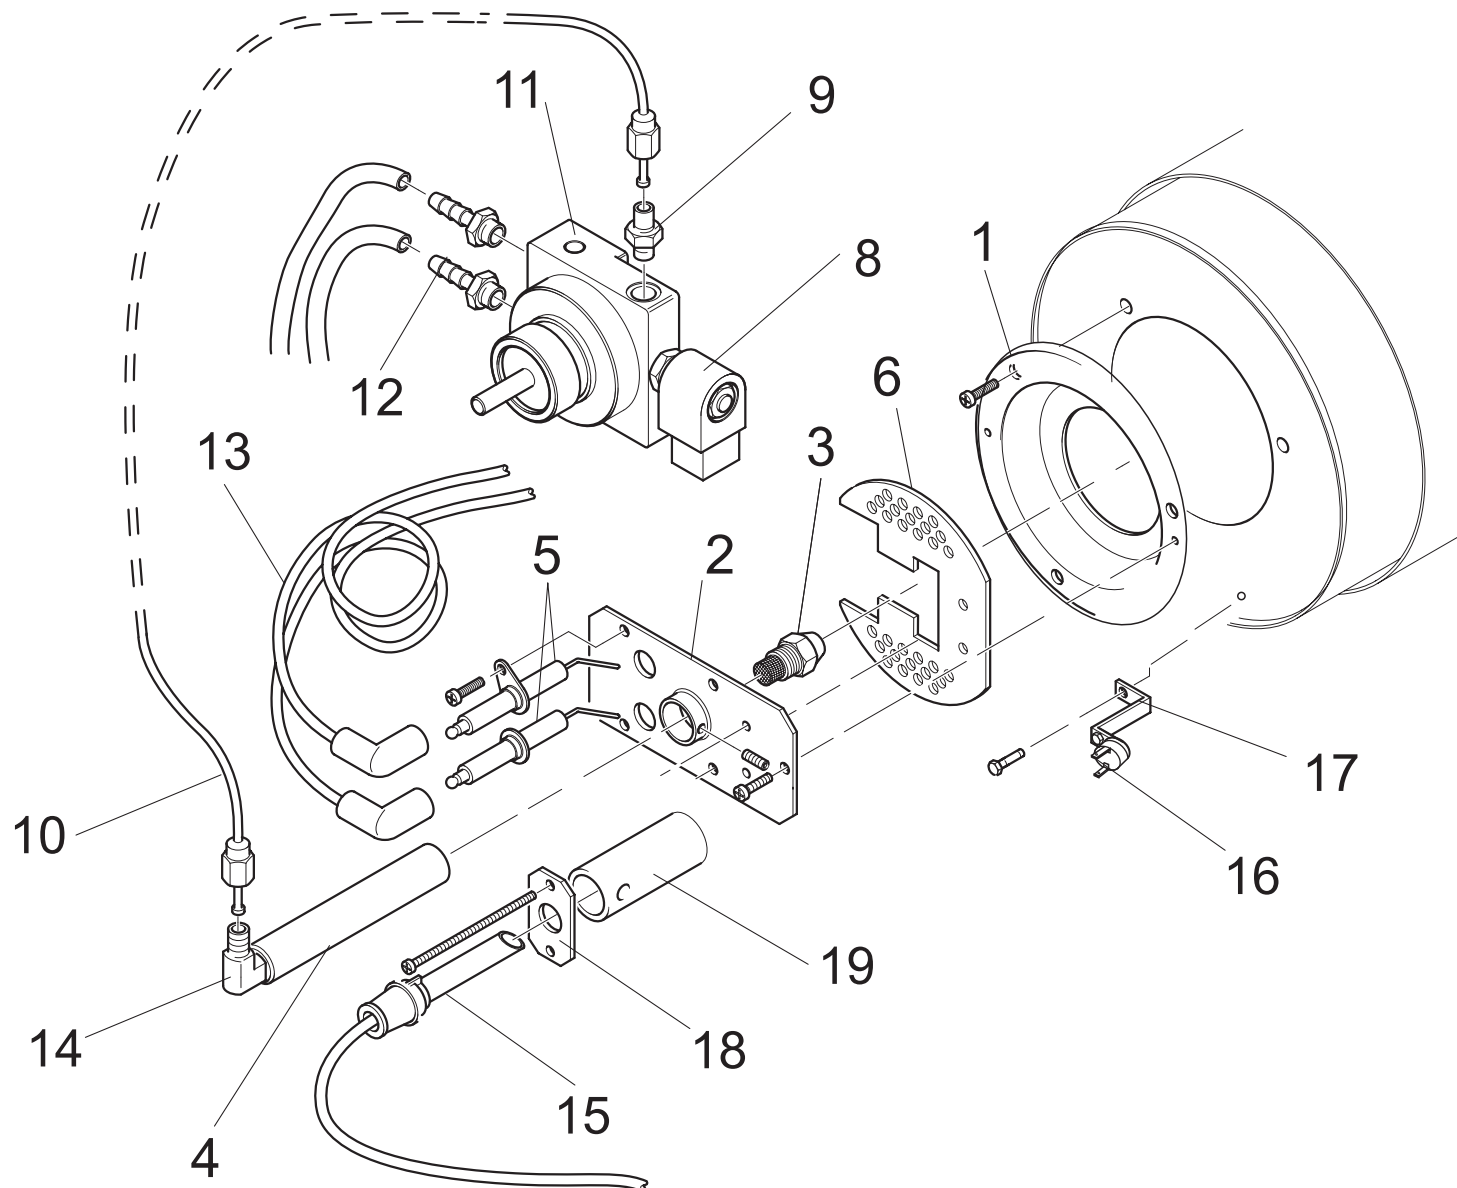

TESTINA DI COMBUSTIONE - COMBUSTION HEAD - MIZAR 15 PX - 20 PX

ESPLOSO TESTINA DI COMBUSTIONE - COMBUSTION HEAD - MIZAR 15 PX / MIZAR 20 PX

TAV. 2850689

POS	15 PX	20 PX	IT	GB	FR	D	ES
1	2504410		CONO DEFLETTORE	BAFFLE ASSEMBLY	DEFLECTEUR	ABWEISER	CONJUNTO DEFLECTOR
2	9500908		SUPPORTO TESTINA	SUPPORT	SUPPORT	SUPPORT	SUPPORT
3	1940200		UGELLO GASOLIO 0,40 - 80°	GASOIL NOZZLE	BUSE	DIESELOLDUSE	TOBERA
4	2503952		CANOTTO PORTA UGELLO	SUPPORT NOZZLE	CANOT PORTE BUSE	DUSENTRAGBUCHSE	SOPORTE
5	2505328		ELETTRODO	ELECTRODE	ELCTRODE	GEBOGENE ELEKTRODE	ELETTRODO
6	2505332	\	LAMA REGOLAZIONE ARIA	AIR REGULATION TONGUE	ALETTE REGLAGE AIR	LUFTREGELRIPPE	ALETTA
8	0361271		ELETTROVALVOLA	ELECTROVALVE	ELECTROVALVE	MAGNETVENTIL	ELECTROVALVULA
9	0362337		NIPPLO 1/8	NIPPLE	MAMELON	NIPPEL	NIPLE
10	2500321		RICCIO RAME	HOSE	BOUCLE DE CUIVRE	DRUCKLEITUNG	RIZO DE BRONCE
11	1640495		POMPA GASOLIO	DIESEL PUMP	PUMPE	OLPUMPE KOMPLET	BOMBA
12	0361649		PORTAGOMMA 1/4 M	HOSE-END FITTING	EMBOUT	SCHLAUCHANSCHLUßSTÜCK	BOQUILLA
13	1520351		CAVO ALTA TENSIONE	H.T. CABLE	H.T. CABLE	H.T. CABLE	H.T. CABLE
14	0362339		CURVA 90° 1/8"	QUARTER BEND	COURBE 90°	KURVE 90°	CURVA 90°
15	1520350		FOTORESISTENZA	PHOTO-RESISTANCE	PHOTORESISTANCE	FOTOWIDERSTAND	FOTORRESISTENCIA
16	1500333		TERMOSTATO	TERMOSTAT	ENSAMBLE THERMOSTAT	KIT THERMOSTAT	KIT TERMOSTATO
17	2503013		STAFFA TERMOSTATO	SUPPORT	SUPPORT	LAGERUNG	SOPORTE
18	2503145		SUPPORTO FOTORES.	SUPPORT	SUPPORT	LAGERUNG	SOPORTE
19	2505329		DISTANZIALE L= 45 FORATO	SPACER	PCS D'ENTROTOIS	ENTFERNUNGSSTÜCK	SEPARADOR
*	3300225	3300226	TESTINA COMPLETA	COMBUSTION HEAD	TETE DE COMBUST.	BRENNERKOPF	CABEZA