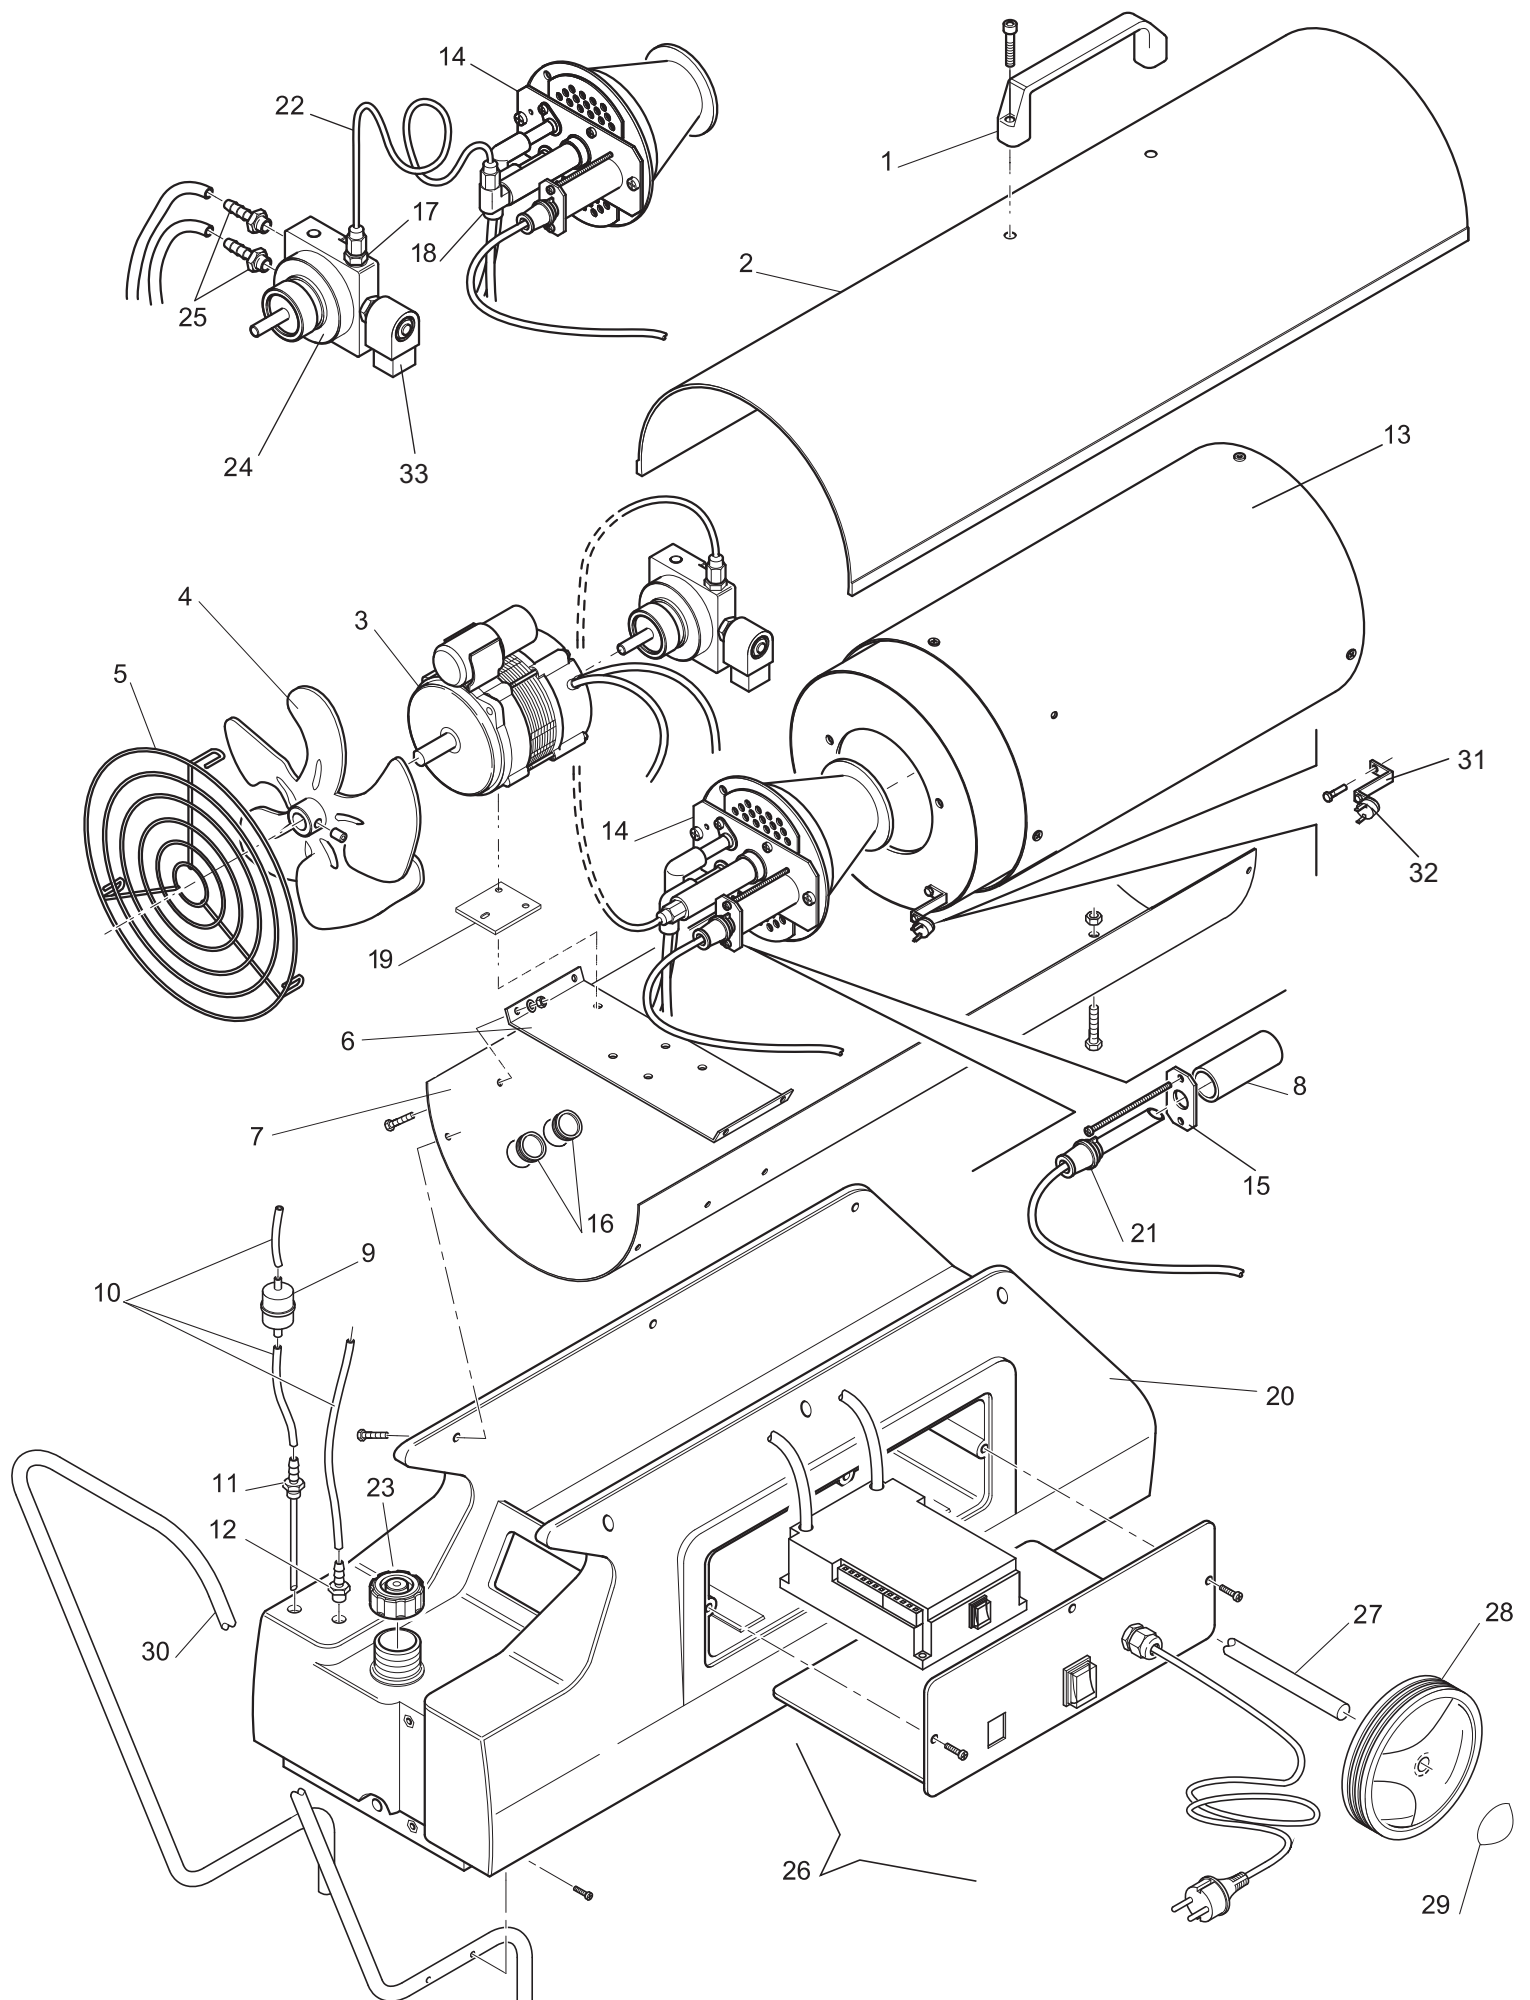

ESPLOSO IMPIANTO ELETTRICO - EXPLODED VIEW - MIZAR 15 PX-PV - 20 PX-PV

TAV. 2850686

POS	CODE	IT	UK	FR	DE	ES
1	1500411	SCHEDA CONTROLLO	CONTROL BOX	APPAREILLAGE	FEUERUNGSAUTOMAT	EQUIPO
2	2650055	SCATOLA ELETTRICA	ELECTRICAL BOX	BOITE ELECTRIQUE	ELEKTRISCHDOSE	CAJA ELECTRICA
3	0350605	INTERRUTTORE BIPOLARE	SWITCH	INTERRUPTEUR	HAUPTSCHALTER	INTERRUPTOR
4	1520070	PRESSACAVO PG.11	CABLE RET.	PRESSE CABLE	KABEL ZUG.	PREME CABLE
5	2200178	CAVO ALIMENTAZIONE 3X1	ELECTRIC CABLE	CABLE SCHUKO	NETZLEITUNG SCHUKO	CABLE SCHUKO
	2200128	CAVO ALIMENTAZIONE -CH -	ELECTRIC CABLE -CH -	CABLE - CH -	NETZLEITUNG - CH -	CABLE - CH -
	2200077	CAVO ALIMENTAZIONE -GB -	ELECTRIC CABLE - GB -	CABLE - GB -	NETZLEITUNG - GB -	CABLE - GB -
6	1520351	CAVO ALTA TENSIONE	H.T. CABLE	H.T. CABLE	H.T. CABLE	H.T. CABLE
7	1520350	FOTORESISTENZA	PHOTO-RESISTANCE	PHOTORESISTANCE	FOTOWIDERSTAND	FOTORRESISTENCIA
8	0350688	MORSETTIERA 2+T	TERMINAL BOARD	PLAQUE A BORNES	KLEMMBRETT	PLACA DE BORNAS
9	1500257	MORSETT.+ PORTAFUSIBILE	TERMINAL BOARD + FUSE	PLAQUE A BORNES+FUSE	KLEMMBRETT+FUSE	PLACA DE BORNAS+FUSE
10	1520357	CAPPUCCIO ANTISPRUZZO	PROTECTION SWITCH	PROTECTION INTERRUPT.	HAUPTSCHALTER PROT.	PROTECTION INT.
11	1500043	FUSIBILE 2,5 AMP	FUSE 2,5 AMP	FUSIBILE	SICHERUNG	FUSIBLE
12	2200322	CAVO 5 POLI	5 POLE CONNECTOR	CONNECTEUR 5 POLES	STECKVERBINDER 5 POL.	CONNECTOR 5 POLES
13	2200321	CAVO 7 POLI	7 POLE CONNECTOR	CONNECTEUR 7 POLES	STECKVERBINDER 7 POL.	CONNECTOR 7 POLES
*	3600873	QUADRO ELETTRICO SCHUKO	ELECTRIC PANEL SCHUKO	TABLEAU SCHUKO	ELEKTRISCHE SCHALT.	ENTREPANOS
*	3600892	QUADRO ELETTRICO - GB -	ELECTRIC PANEL - GB -	TABLEAU - GB -	ELEKTRISCHE SCHALT.- GB -	ENTREPANOS - GB -
*	3600893	QUADRO ELETTRICO - CH -	ELECTRIC PANEL - CH -	TABLEAU - CH -	ELEKTRISCHE SCHALT.- CH -	ENTREPANOS - CH -

ESPLOSO GENERALE - SPARE PARTS - MIZAR 15PX - 20PX