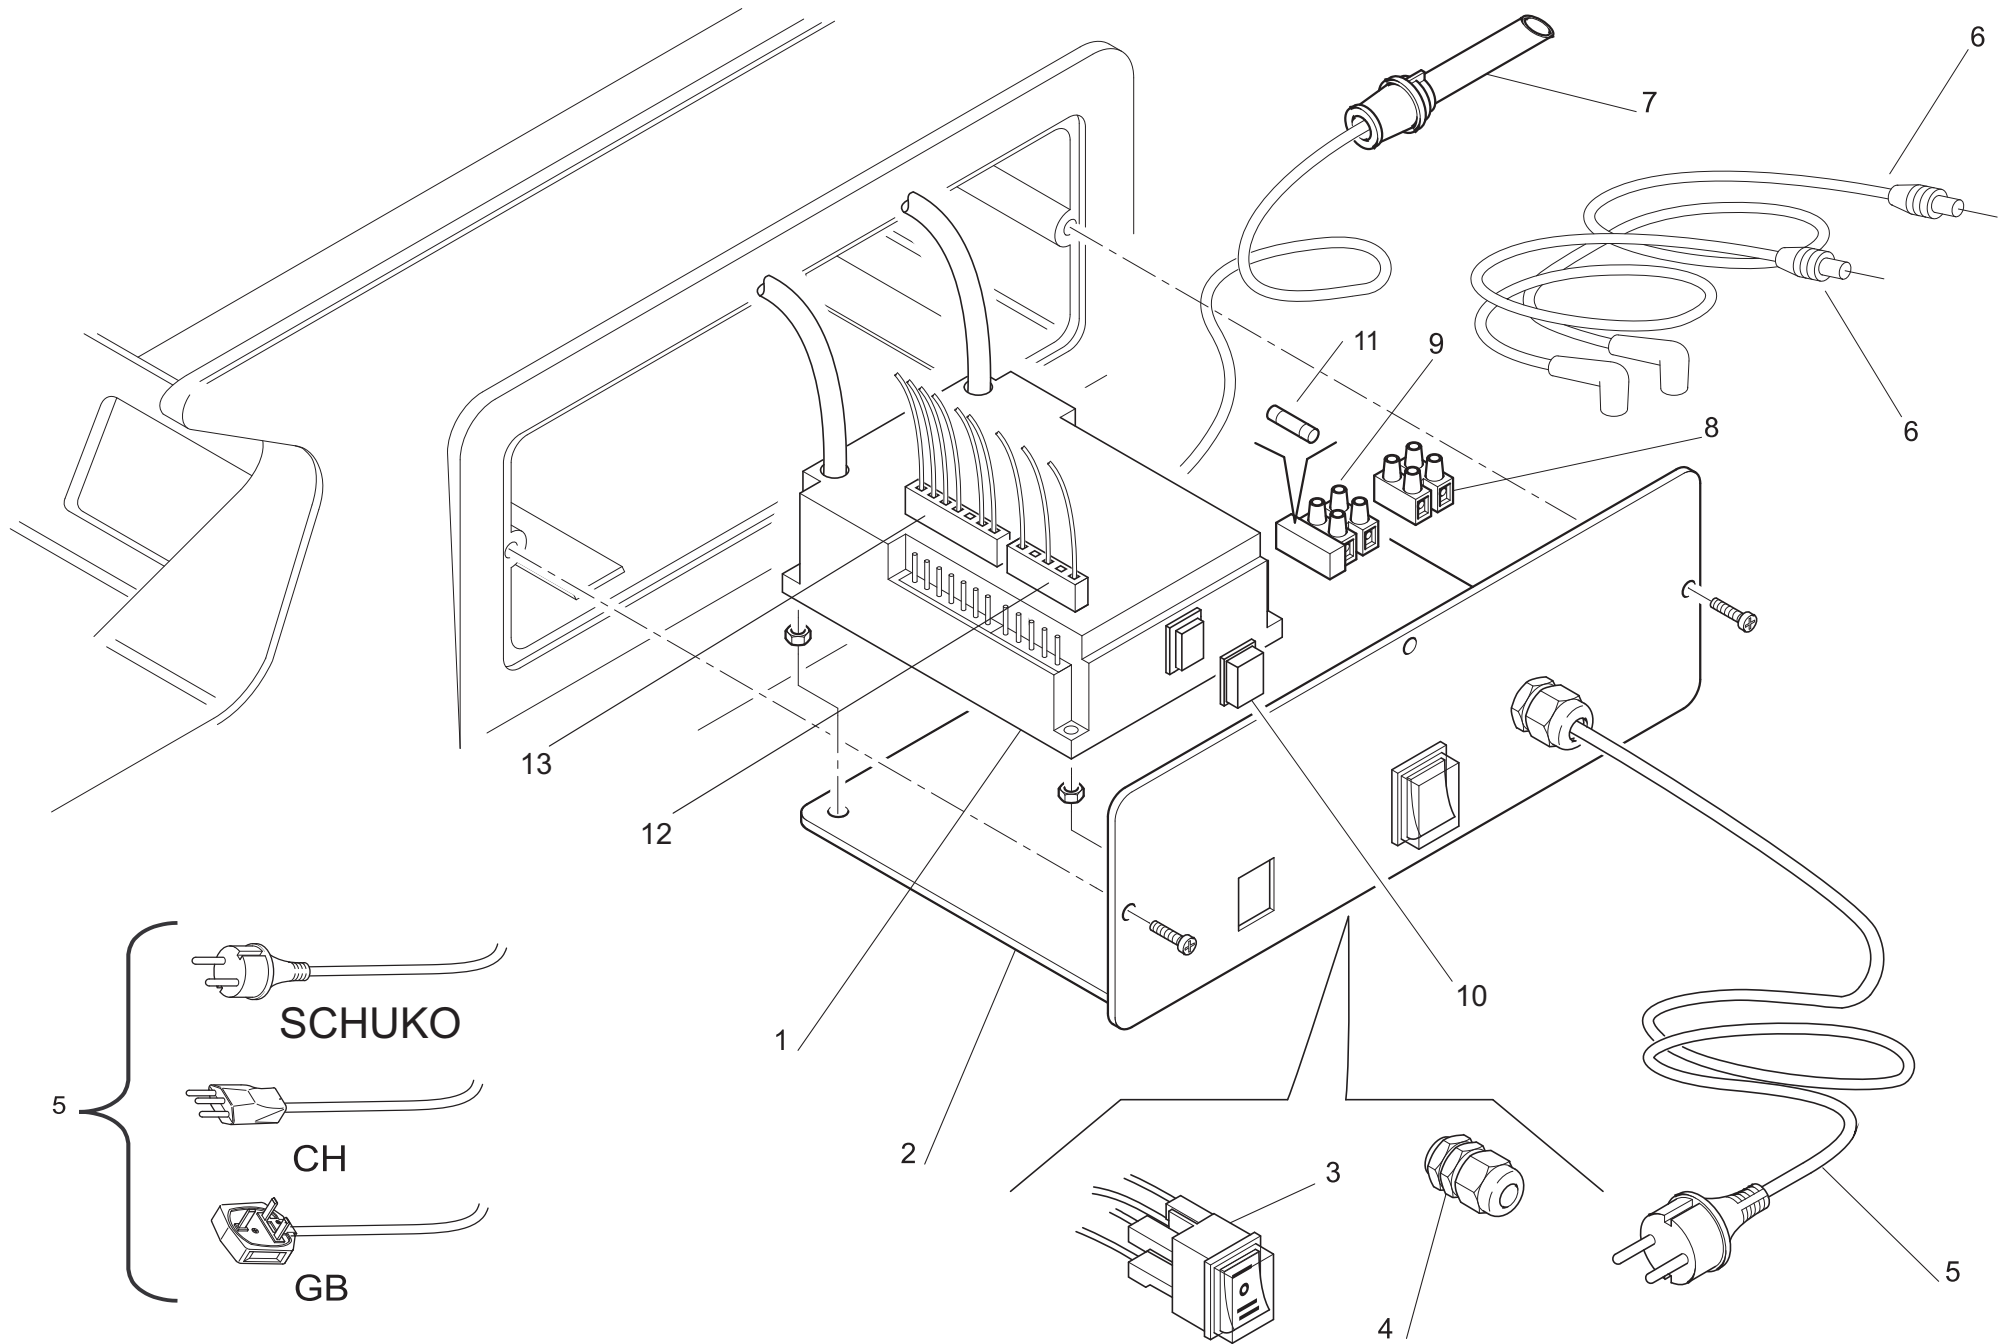

ESPLOSO QUADRO ELETTRICO - SPARE PARTS - MIZAR 15 PV-PX - 20 PV-PX

ESPLOSO IMPIANTO ELETTRICO - EXPLODED VIEW - MIZAR 15 PX-PV - 20 PX-PV

TAV. 2850686

POS	CODE	IT	UK	FR	DE	ES
1	1500411	SCHEDA CONTROLLO	CONTROL BOX	APPAREILLAGE	FEUERUNGSAUTOMAT	EQUIPO
2	2650055	SCATOLA ELETTRICA	ELECTRICAL BOX	BOITE ELECTRIQUE	ELEKTRISCHDOSE	CAJA ELECTRICA
3	0350605	INTERRUTTORE BIPOLARE	SWITCH	INTERRUPTEUR	HAUPTSCHALTER	INTERRUPTOR
4	1520070	PRESSACAVO PG.11	CABLE RET.	PRESSE CABLE	KABEL ZUG.	PREME CABLE
5	2200178	CAVO ALIMENTAZIONE 3X1	ELECTRIC CABLE	CABLE SCHUKO	NETZLEITUNG SCHUKO	CABLE SCHUKO
	2200128	CAVO ALIMENTAZIONE -CH -	ELECTRIC CABLE -CH -	CABLE - CH -	NETZLEITUNG - CH -	CABLE - CH -
	2200077	CAVO ALIMENTAZIONE -GB -	ELECTRIC CABLE - GB -	CABLE - GB -	NETZLEITUNG - GB -	CABLE - GB -
6	1520351	CAVO ALTA TENSIONE	H.T. CABLE	H.T. CABLE	H.T. CABLE	H.T. CABLE
7	1520350	FOTORESISTENZA	PHOTO-RESISTANCE	PHOTORESISTANCE	FOTOWIDERSTAND	FOTORRESISTENCIA
8	0350688	MORSETTIERA 2+T	TERMINAL BOARD	PLAQUE A BORNES	KLEMMBRETT	PLACA DE BORNAS
9	1500257	MORSETT.+ PORTAFUSIBILE	TERMINAL BOARD + FUSE	PLAQUE A BORNES+FUSE	KLEMMBRETT+FUSE	PLACA DE BORNAS+FUSE
10	1520357	CAPPUCCIO ANTISPRUZZO	PROTECTION SWITCH	PROTECTION INTERRUPT.	HAUPTSCHALTER PROT.	PROTECTION INT.
11	1500043	FUSIBILE 2,5 AMP	FUSE 2,5 AMP	FUSIBILE	SICHERUNG	FUSIBLE
12	2200322	CAVO 5 POLI	5 POLE CONNECTOR	CONNECTEUR 5 POLES	STECKVERBINDER 5 POL.	CONNECTOR 5 POLES
13	2200321	CAVO 7 POLI	7 POLE CONNECTOR	CONNECTEUR 7 POLES	STECKVERBINDER 7 POL.	CONNECTOR 7 POLES
*	3600873	QUADRO ELETTRICO SCHUKO	ELECTRIC PANEL SCHUKO	TABLEAU SCHUKO	ELEKTRISCHE SCHALT.	ENTREPANOS
*	3600892	QUADRO ELETTRICO - GB -	ELECTRIC PANEL - GB -	TABLEAU - GB -	ELEKTRISCHE SCHALT.- GB -	ENTREPANOS - GB -
*	3600893	QUADRO ELETTRICO - CH -	ELECTRIC PANEL - CH -	TABLEAU - CH -	ELEKTRISCHE SCHALT.- CH -	ENTREPANOS - CH -