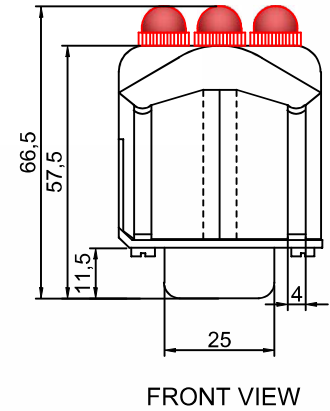

BLINKERSCHALTER mit Anzeige 53496

Verbindungen:

Bezeichnung : BLINKERSCHALTER mit Anzeige

Volt : 12 V