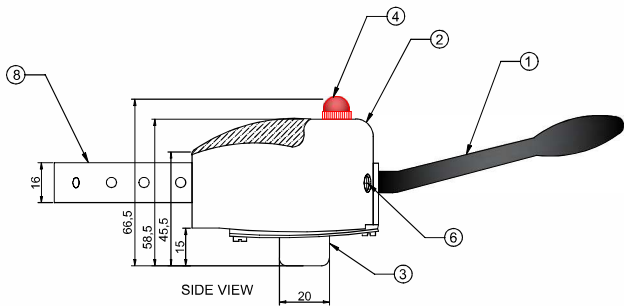

BLINKERSCHALTER mit Anzeige 53496

Verbindungen:

Bezeichnung : BLINKERSCHALTER mit Anzeige

Volt : 12 V