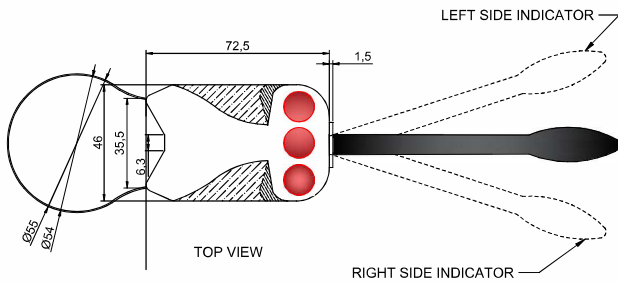

BLINKERSCHALTER mit Anzeige 53496

Verbindungen:

Bezeichnung : BLINKERSCHALTER mit Anzeige

Volt : 12 V