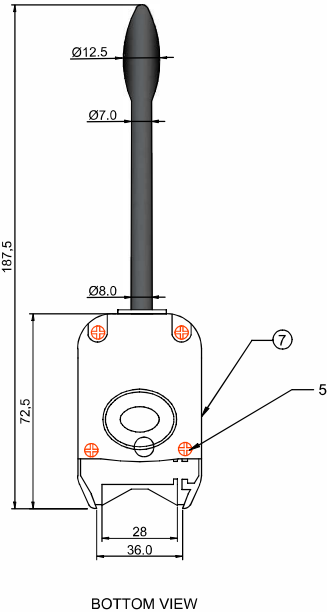

BLINKERSCHALTER mit Anzeige 53496

Verbindungen:

Bezeichnung : BLINKERSCHALTER mit Anzeige

Volt : 12 V