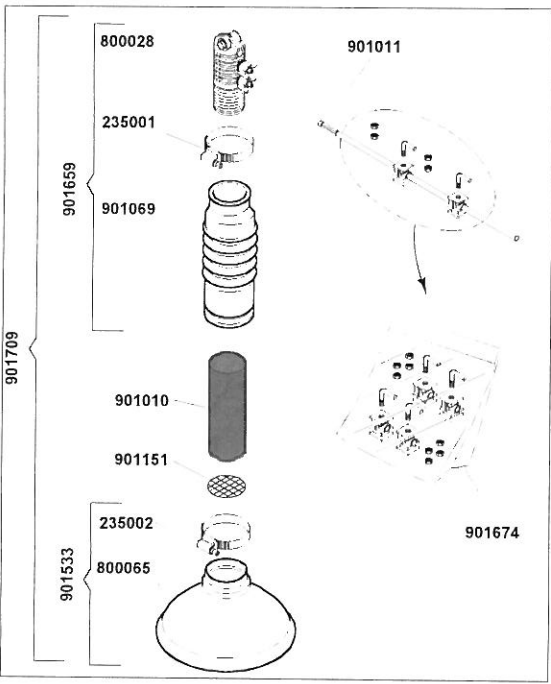

Bann nicht bestellt. wend

792 E

2x CAT E-Motorschid 901677

Cod.	Mod.	Colore/Color	Colore/Color
901654	TF EV-24	ROSSO / RED	BIANCO / WHITE
901654-04	TF EV-24 KIT PER COMPUTER Senza quadro elettrico - Without control box	ROSSO / RED	BIANCO / WHITE

Salvarani **901654 TF EV - 24**

CARTELLA_Esplosi TF / Listino Ricambi Start 01/2000 End Rev: 21/04/2005

QUESTO DISEGNO E' DI NOSTRA PROPRIETA'. PERTANTO SENZA NOSTRA AUTORIZZAZIONE NE E' VIETATA LA RIPRODUZIONE E LA COMUNICAZIONE A TERZI. IN TERMINI DI LEGGE, THIS DRAWING IS OF OUR OWNERSHIP. THEREFORE WITHOUT OUR AUTHORIZATION THE REPRODUCTION AND THE COMMUNICATION TO THIRDS PARTY ARE PROHIBITED. IN TERMS OF LAW.