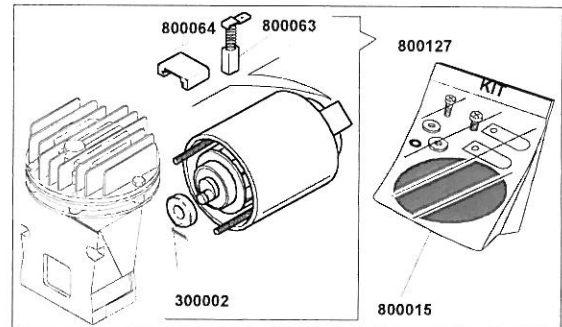

Bann nicht bestellt. wend

792 E

2x CAT E-Motorschid 901677

Cod.	Mod.	Colore/Color	Colore/Color
901654	TF EV-24	ROSSO / RED	BIANCO / WHITE
901654-04	TF EV-24 KIT PER COMPUTER Senza quadro elettrico - Without control box	ROSSO / RED	BIANCO / WHITE

Salvarani **901654 TF EV - 24**

CARTELLA_Esplosi TF / Listino Ricambi Start 01/2000 End Rev: 21/04/2005

QUESTO DISEGNO E' DI NOSTRA PROPRIETA'. PERTANTO SENZA NOSTRA AUTORIZZAZIONE NE E' VIETATA LA RIPRODUZIONE E LA COMUNICAZIONE A TERZI. IN TERMINI DI LEGGE, THIS DRAWING IS OF OUR OWNERSHIP. THEREFORE WITHOUT OUR AUTHORIZATION THE REPRODUCTION AND THE COMMUNICATION TO THIRDS PARTY ARE PROHIBITED. IN TERMS OF LAW.