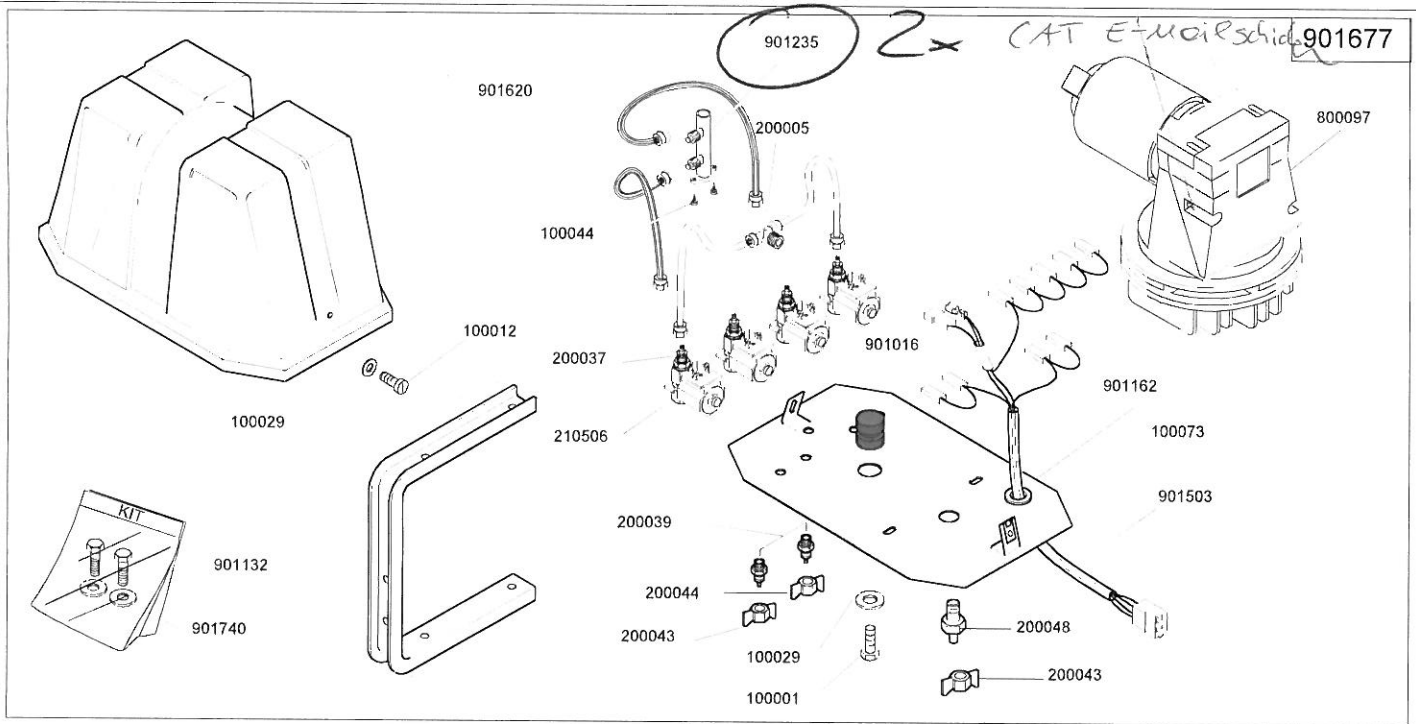

Bann nicht bestellt. wend

792 E

2x CAT E-Motorschid 901677

Cod.	Mod.	Colore/Color	Colore/Color
901654	TF EV-24	ROSSO / RED	BIANCO / WHITE
901654-04	TF EV-24 KIT PER COMPUTER Senza quadro elettrico - Without control box	ROSSO / RED	BIANCO / WHITE

Salvarani **901654 TF EV - 24**

CARTELLA_Esplosi TF / Listino Ricambi Start 01/2000 End Rev: 21/04/2005

QUESTO DISEGNO E' DI NOSTRA PROPRIETA'. PERTANTO SENZA NOSTRA AUTORIZZAZIONE NE E' VIETATA LA RIPRODUZIONE E LA COMUNICAZIONE A TERZI. IN TERMINI DI LEGGE, THIS DRAWING IS OF OUR OWNERSHIP. THEREFORE WITHOUT OUR AUTHORIZATION THE REPRODUCTION AND THE COMMUNICATION TO THIRDS PARTY ARE PROHIBITED. IN TERMS OF LAW.