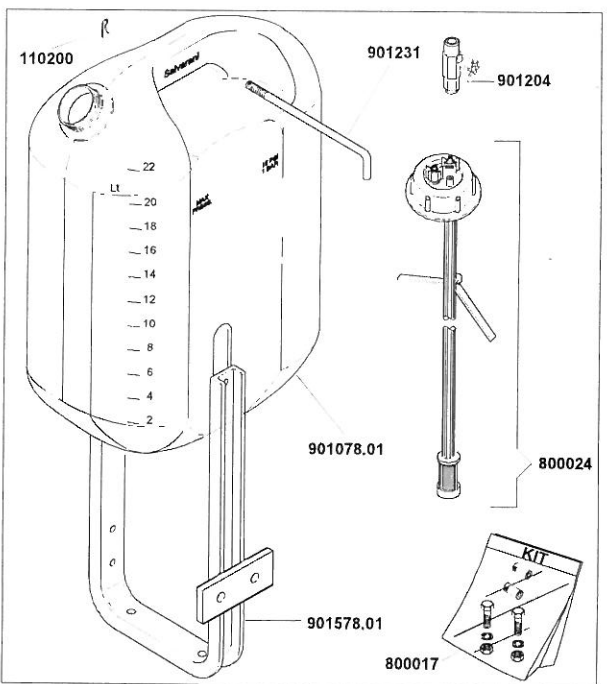

Bann nicht bestellt. wend

792 E

2x CAT E-Motorschid 901677

Cod.	Mod.	Colore/Color	Colore/Color
901654	TF EV-24	ROSSO / RED	BIANCO / WHITE
901654-04	TF EV-24 KIT PER COMPUTER Senza quadro elettrico - Without control box	ROSSO / RED	BIANCO / WHITE

Salvarani **901654 TF EV - 24**

CARTELLA_Esplosi TF / Listino Ricambi Start 01/2000 End Rev: 21/04/2005

QUESTO DISEGNO E' DI NOSTRA PROPRIETA'. PERTANTO SENZA NOSTRA AUTORIZZAZIONE NE E' VIETATA LA RIPRODUZIONE E LA COMUNICAZIONE A TERZI. IN TERMINI DI LEGGE, THIS DRAWING IS OF OUR OWNERSHIP. THEREFORE WITHOUT OUR AUTHORIZATION THE REPRODUCTION AND THE COMMUNICATION TO THIRDS PARTY ARE PROHIBITED. IN TERMS OF LAW.