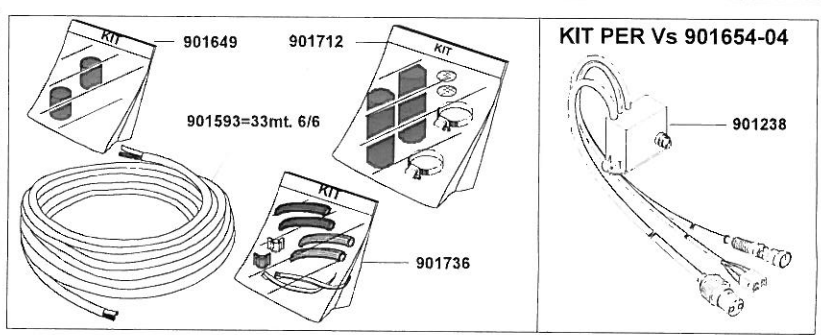

Bann nicht bestellt. wend

792 E

2x CAT E-Motorschid 901677

Cod.	Mod.	Colore/Color	Colore/Color
901654	TF EV-24	ROSSO / RED	BIANCO / WHITE
901654-04	TF EV-24 KIT PER COMPUTER Senza quadro elettrico - Without control box	ROSSO / RED	BIANCO / WHITE

Salvarani **901654 TF EV - 24**

CARTELLA_Esplosi TF / Listino Ricambi Start 01/2000 End Rev: 21/04/2005

QUESTO DISEGNO E' DI NOSTRA PROPRIETA'. PERTANTO SENZA NOSTRA AUTORIZZAZIONE NE E' VIETATA LA RIPRODUZIONE E LA COMUNICAZIONE A TERZI. IN TERMINI DI LEGGE, THIS DRAWING IS OF OUR OWNERSHIP. THEREFORE WITHOUT OUR AUTHORIZATION THE REPRODUCTION AND THE COMMUNICATION TO THIRDS PARTY ARE PROHIBITED. IN TERMS OF LAW.