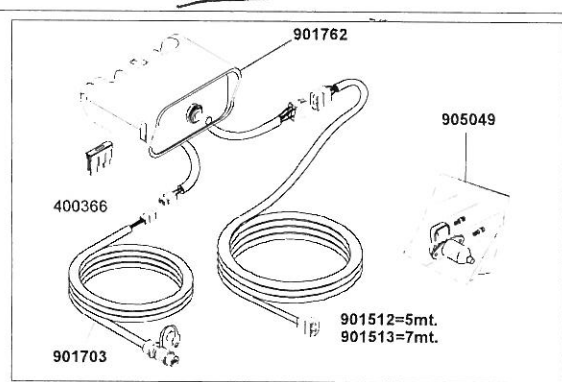

Bann nicht bestellt. wend

792 E

2x CAT E-Motorschid 901677

Cod.	Mod.	Colore/Color	Colore/Color
901654	TF EV-24	ROSSO / RED	BIANCO / WHITE
901654-04	TF EV-24 KIT PER COMPUTER Senza quadro elettrico - Without control box	ROSSO / RED	BIANCO / WHITE

Salvarani **901654 TF EV - 24**

CARTELLA_Esplosi TF / Listino Ricambi Start 01/2000 End Rev: 21/04/2005

QUESTO DISEGNO E' DI NOSTRA PROPRIETA'. PERTANTO SENZA NOSTRA AUTORIZZAZIONE NE E' VIETATA LA RIPRODUZIONE E LA COMUNICAZIONE A TERZI. IN TERMINI DI LEGGE, THIS DRAWING IS OF OUR OWNERSHIP. THEREFORE WITHOUT OUR AUTHORIZATION THE REPRODUCTION AND THE COMMUNICATION TO THIRDS PARTY ARE PROHIBITED. IN TERMS OF LAW.