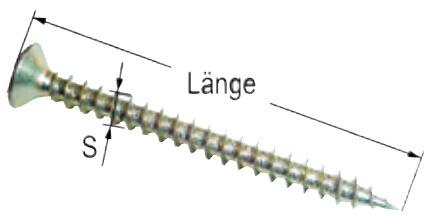

## Spanplattenschrauben

gehärtet, gelb verzinkt,  
mit Senkkopf und Torx,  
Vollgewinde

Nr.	Bezeichnung	Gr. mm	Torx mm	Pkg. Inhalt	€	Aktion €
61912	Spanplattenschraube	3x10	TX10	2000	14,50	<b>12,10</b>
61913	Spanplattenschraube	3x12	TX10	2000	21,10	<b>17,60</b>
61915	Spanplattenschraube	3x16	TX10	2000	20,40	<b>17,00</b>
61917	Spanplattenschraube	3x20	TX10	2000	20,20	<b>16,90</b>
61919	Spanplattenschraube	3x25	TX10	2000	22,60	<b>18,90</b>
61921	Spanplattenschraube	3x30	TX10	1000	14,10	<b>11,70</b>
61923	Spanplattenschraube	3x35	TX10	1000	16,50	<b>13,80</b>
61925	Spanplattenschraube	3x40	TX10	1000	18,90	<b>15,80</b>
61926	Spanplattenschraube	3,5x12	TX20	2000	17,60	<b>14,70</b>
61928	Spanplattenschraube	3,5x16	TX20	2000	21,50	<b>17,90</b>
904880	Spanplattenschraube	3,5x20	TX10	1000	21,50	<b>17,90</b>
61930	Spanplattenschraube	3,5x20	TX20	2000	25,20	<b>21,00</b>
61932	Spanplattenschraube	3,5x25	TX20	1000	19,00	<b>15,90</b>
61933	Spanplattenschraube	3,5x30	TX20	1000	21,90	<b>18,20</b>
61935	Spanplattenschraube	3,5x35	TX20	1000	21,70	<b>18,90</b>
61936	Spanplattenschraube	3,5x40	TX20	1000	24,80	<b>20,60</b>
61937	Spanplattenschraube	4x12	TX20	1000	22,90	<b>19,10</b>
61938	Spanplattenschraube	4x16	TX20	1000	16,50	<b>13,80</b>
904881	Spanplattenschraube	4x20	TX20	1000	16,70	<b>13,90</b>
904882	Spanplattenschraube	4x25	TX20	1.000	19,10	<b>16,00</b>
61942	Spanplattenschraube	4x30	TX20	1000	21,20	<b>17,70</b>
61944	Spanplattenschraube	4x35	TX20	1000	23,70	<b>19,70</b>
61946	Spanplattenschraube	4x40	TX20	1000	26,30	<b>21,90</b>
61947	Spanplattenschraube	4x45	TX20	500	17,30	<b>14,40</b>
61949	Spanplattenschraube	4x50	TX20	500	16,40	<b>14,50</b>
61950	Spanplattenschraube	4x55	TX20	500	17,50	<b>14,60</b>
61951	Spanplattenschraube	4x60	TX20	500	23,20	<b>19,30</b>
61952	Spanplattenschraube	4x70	TX20	200	11,40	<b>9,50</b>
61953	Spanplattenschraube	4,5x16	TX20	500	10,00	<b>8,30</b>
904884	Spanplattenschraube	4,5x20	TX20	500	13,40	<b>11,20</b>
904885	Spanplattenschraube	4,5x25	TX20	500	13,60	<b>11,40</b>
904886	Spanplattenschraube	4,5x30	TX20	500	14,80	<b>12,30</b>
61954	Spanplattenschraube	4,5x35	TX20	500	19,30	<b>16,00</b>
61955	Spanplattenschraube	4,5x40	TX20	500	17,90	<b>16,50</b>
61956	Spanplattenschraube	4,5x45	TX20	500	20,10	<b>16,80</b>
61957	Spanplattenschraube	4,5x50	TX20	500	21,80	<b>18,20</b>
61958	Spanplattenschraube	4,5x55	TX20	250	12,70	<b>10,60</b>
61959	Spanplattenschraube	4,5x60	TX20	250	14,00	<b>11,70</b>
61960	Spanplattenschraube	4,5x70	TX20	200	14,60	<b>12,20</b>
61961	Spanplattenschraube	4,5x80	TX20	200	18,50	<b>15,40</b>
61962	Spanplattenschraube	5x16	TX20	500	11,00	<b>9,20</b>
61963	Spanplattenschraube	5x20	TX20	500	12,80	<b>10,60</b>
61964	Spanplattenschraube	5x25	TX20	500	14,40	<b>12,00</b>
904887	Spanplattenschraube	5x30	TX25	500	16,10	<b>13,40</b>
61967	Spanplattenschraube	5x35	TX20	500	18,20	<b>15,10</b>
904888	Spanplattenschraube	5x40	TX25	500	19,40	<b>16,20</b>
61969	Spanplattenschraube	5x50	TX20	500	24,80	<b>20,60</b>
61970	Spanplattenschraube	5x60	TX20	250	17,70	<b>14,70</b>
61971	Spanplattenschraube	5x70	TX20	200	16,70	<b>13,90</b>
904889	Spanplattenschraube	6x30	TX30	500	28,10	<b>23,50</b>
61972	Spanplattenschraube	6x35	TX30	500	29,20	<b>24,30</b>
61973	Spanplattenschraube	6x40	TX30	250	15,30	<b>12,70</b>
61974	Spanplattenschraube	6x50	TX30	250	19,90	<b>16,60</b>
61975	Spanplattenschraube	6x60	TX30	200	17,30	<b>14,40</b>
61976	Spanplattenschraube	6x70	TX30	200	19,70	<b>16,40</b>