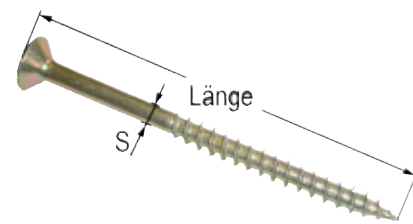

Spanplattenschrauben

gehärtet, gelb verzinkt,
mit Senkkopf und Torx,
Teilgewinde

Nr.	Bezeichnung	Gr. mm	Torx mm	Pkg. Inhalt	€	Aktion €
61977	Spanplattenschraube	3x45	TX10	200	11,90	9,90
904801	Spanplattenschraube	3,5x30	TX10	1000	18,50	15,40
61979	Spanplattenschraube	3,5x35	TX10	200	6,60	5,50
61980	Spanplattenschraube	3,5x35	TX20	1000	19,60	16,30
61982	Spanplattenschraube	3,5x40	TX20	1000	21,30	17,80
61993	Spanplattenschraube	3,5x45	TX20	500	13,50	11,20
61986	Spanplattenschraube	3,5x50	TX20	500	14,10	11,70
61987	Spanplattenschraube	4x30	TX20	1000	20,40	17,00
61989	Spanplattenschraube	4x35	TX20	1000	25,10	20,90
61991	Spanplattenschraube	4x40	TX20	1000	26,80	22,30
904804	Spanplattenschraube	4x45	TX20	500	16,00	13,30
904805	Spanplattenschraube	4x50	TX20	500	16,10	13,50
61996	Spanplattenschraube	4x55	TX20	500	17,70	14,70
61998	Spanplattenschraube	4x60	TX20	500	20,30	16,90
62000	Spanplattenschraube	4x70	TX20	200	10,30	8,60
62001	Spanplattenschraube	4x80	TX20	200	13,20	11,00
62003	Spanplattenschraube	4,5x35	TX20	500	17,10	14,30
904807	Spanplattenschraube	4,5x40	TX20	500	19,00	15,90
62006	Spanplattenschraube	4,5x45	TX20	500	21,00	17,50
62008	Spanplattenschraube	4,5x50	TX20	500	21,80	18,20
904809	Spanplattenschraube	4,5x60	TX20	250	15,10	12,60
62012	Spanplattenschraube	4,5x70	TX20	200	13,60	11,40
62014	Spanplattenschraube	4,5x80	TX20	200	15,40	12,80
62015	Spanplattenschraube	5x40	TX20	500	22,20	18,50
62016	Spanplattenschraube	5x45	TX20	500	24,00	20,00
62018	Spanplattenschraube	5x50	TX20	500	26,20	21,90
904812	Spanplattenschraube	5x60	TX25	250	16,10	13,40
904813	Spanplattenschraube	5x70	TX25	200	16,40	13,70
904814	Spanplattenschraube	5x80	TX20	200	17,20	14,30
62026	Spanplattenschraube	5x90	TX20	200	20,80	17,30
62028	Spanplattenschraube	5x100	TX20	200	24,00	20,00
62029	Spanplattenschraube	5x110	TX20	100	14,30	11,90
62033	Spanplattenschraube	5x120	TX20	100	16,80	14,00
62035	Spanplattenschraube	6x50	TX30	250	19,20	16,00
62037	Spanplattenschraube	6x60	TX30	200	18,70	15,60
62039	Spanplattenschraube	6x70	TX30	200	20,60	17,20
904817	Spanplattenschraube	6x80	TX30	100	14,90	12,40
904818	Spanplattenschraube	6x90	TX30	100	15,00	12,50
904819	Spanplattenschraube	6x100	TX30	100	17,10	14,30
904820	Spanplattenschraube	6x110	TX30	100	18,60	15,50
904821	Spanplattenschraube	6x120	TX30	100	21,60	18,00
904822	Spanplattenschraube	6x130	TX30	100	23,70	19,70
904823	Spanplattenschraube	6x140	TX30	100	25,30	21,10
904824	Spanplattenschraube	6x150	TX30	100	29,60	24,70
62048	Spanplattenschraube	6x160	TX30	100	31,00	25,80
62049	Spanplattenschraube	6x180	TX30	100	41,60	34,70
62050	Spanplattenschraube	6x200	TX30	100	49,00	40,90
62051	Spanplattenschraube	6x220	TX30	100	61,30	51,10
62052	Spanplattenschraube	6x240	TX30	100	63,70	53,10
62053	Spanplattenschraube	8x80	TX40	50	19,90	9,10
62054	Spanplattenschraube	8x90	TX40	50	11,90	9,90
62055	Spanplattenschraube	8x100	TX40	50	13,80	11,50
62056	Spanplattenschraube	8x120	TX40	50	16,80	14,00
62057	Spanplattenschraube	8x140	TX40	50	20,90	17,40
62058	Spanplattenschraube	8x160	TX40	50	25,90	21,60