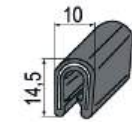

52703 Dichtungsprofil 6,90
1 - 4 mm Klemmbereich 5,80