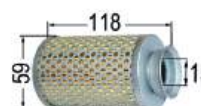

1. **53245 Ölfilter**
   verwendbar anstelle von H615 PT9131 2553500

€
~~20,99~~
17,40