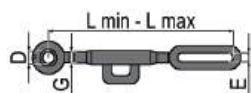

Stabilisator