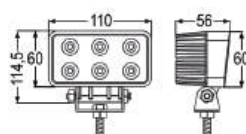

Arbeitstemperatur: bis 60°C
Halterung: Neigungsverstellbarer Klemmbügel

Material: Aluminiumgehäuse, Glas PMMA
Gewicht: 600 g

Nr.	Bezeichnung	€
80527	LED-Scheinwerfer 106 x 132	49,50 16,30

98280	LED-Scheinwerfer CE R23 (Rückfahrcheinwerfer)	29,90 24,90

LED-Arbeitscheinwerfer 18 Watt

Arbeitscheinwerfer - 60° breiter Strahl

Technische Daten

Licht-Ausgang: 1080 Lumen
Eingangsspannung: 9-32 V DC
Stromverbrauch: 1,3 A bei 12 V DC, 18 W - 0,6 A bei 24 V DC, 18 W

Schutzart: IP67

Wechselbare Polarität: geschützt
Leds: 6 Led 3 Watt

Material: Aluminiumgehäuse
Glas PMMA

Nr.	Bezeichnung	€
83530	LED-Scheinwerfer 110 x 60 mm	24,90 18,30

LED-Arbeitscheinwerfer 24 Watt

Arbeitscheinwerfer

Technische Daten

Licht-Ausgang: 1200 Lumen
Eingangsspannung: 10-32 V DC
Stromverbrauch: 1,5 A bei 12 V DC 0,75 A bei 24 V DC

Wechselpolung: Umpolungssicher
Leds: 8 LED 3 Watt

Arbeitstemperatur: -40°C bis +80°C

LED-Arbeitscheinwerfer 15 Watt

Arbeitscheinwerfer - breiter Strahl

Technische Daten

Licht-Ausgang: 1150 Lumen
Eingangsspannung: 10-30 V DC
Stromverbrauch: 1 A bei 12V DC, 12 W - 0,55 A bei 24V DC, 13,2 W

Schutzart: IP67

Wechselbare Polarität: geschützt

Leds: 5 Leds 3 W, hohe Intensität
ca. 60° Leuchtwinkel

Arbeitstemperatur: bis 60°C
Halterung: Neigungsverstellbarer Klemmbügel

Material: Aluminiumgehäuse, Glas Polycarbonat
Gewicht: 600 g

Nr.	Bezeichnung	€
80526	LED-Scheinwerfer 100 x 100	16,90 14,10

Nr.	Bezeichnung	€
90712	LED-Scheinwerfer 140 x 85,8 mm	58,90 49,10