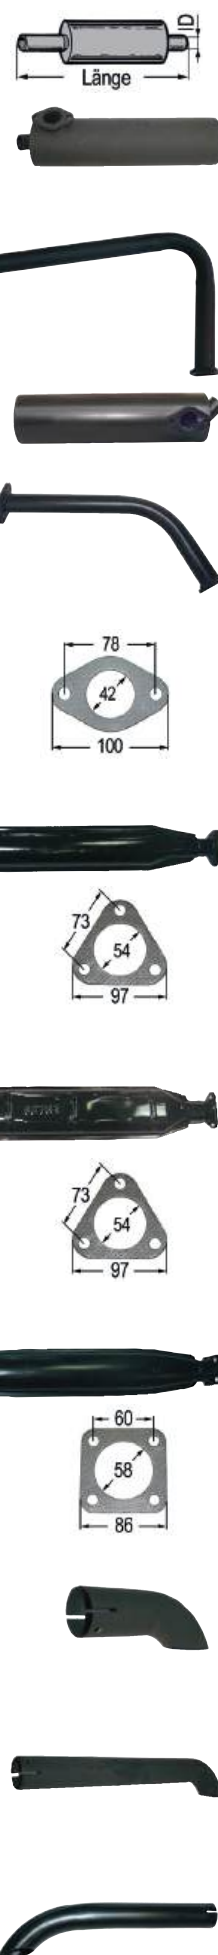

## Auspuff

Nr.	Bezeichnung	Länge mm	ID mm	€
52739	Auspufftopf verwendbar anstelle von: 188540122 passend zu T188	475	80	156,90 <b>130,80</b>
52740	Rohr zu Auspufftopf verwendbar anst. von: 188540095 passend zu T188	80		98,90 <b>82,40</b>
52742	Auspufftopf verwendbar anst. von: 190540010 passend zu T190	475	80	144,90 <b>120,80</b>
52743	Rohr zu Auspufftopf verwendbar anstelle von: 190540032 passend zu T190	80		74,90 <b>59,90</b>
52745	Flanschdichtung zu Auspuff verwendbar anstelle von: 900030069307			3,40 <b>2,80</b>
04095	Schalldämpfer verwendbar anst.: 192540091 passend zu Plus Serie 540, 650, 658, 760, 768	1160	73	84,90 <b>70,80</b>
52748	Flanschdichtung zu Auspuff verwendbar anst.: 407110021			2,90 <b>2,40</b>
52746	Schalldämpfer verwendbar anst.: 390540019 passend zu Plus Serie 870,980,1090,1100	1150	73	148,90 <b>124,10</b>
52748	Flanschdichtung zu Auspuff verwendbar anst.: 407110021			2,90 <b>2,40</b>
04062	Schalldämpfer verwendbar anst.: 33700540157 passend zu 8045,8055, 8060,8070,8075, 8080,8090,9090	1280	60	112,90 <b>94,10</b>
52750	Flanschdichtung zu Auspuff			4,30 <b>3,60</b>
52751	Auspuffendrohr gebogen verwendbar anst.: 33700540702 passend zu 8060,8070, 8080,8090 niedrig	210	56	42,90 <b>35,80</b>
52752	Auspuffendrohr gebogen verwendbar anst.: 33700540701 passend zu 8060,8070,8080,8090	450	45	41,90 <b>34,90</b>
97647	Endrohr verwendbar anst.: 133154019KR passend zu 942, 948, 955, 964, 970;	490	56	44,90 <b>37,40</b>