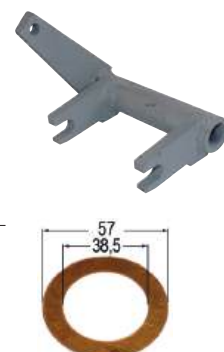

Diverse Ersatzteile

Nr.	Bezeichnung	€
60919	Hebel für Zapfwellenkupplung verwendbar anstelle von: 292270044 passend zu 942, 948, 955, 964, 970, 9078, 9080, 9085, 9086, 9090, 9090, 9094, 9095, 9100, 9105, M: 9078, 9083, 9086, 9094	61,80 51,50
54352	Anlaufscheibe verwendbar anstelle von: 290 32 0003	20,90 17,40