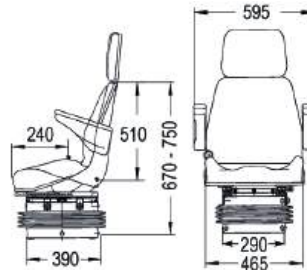

Ökoprofi-Gesundheitssitz

- Längsverstellung 190 mm
- Rückenlehnen-Neigungsverstellung 30°
- Höhenverstellung 80 mm
- Lendenwirbelstütze
- Für Luftsitz: autom. Gewichtseinstellung
- eingebauter Kompressor 12V
- Horizontalfederung

Nr.	Bezeichnung	€
53001	Luftsitz Stoff schwarz (ohne Armlehne, Kopfstütze und Sicherheitsgurt)	769,90 689,00