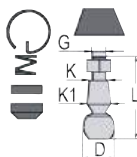

Kugelbolzensätze

Nr. Bezeichnung €
52671 Kugelbolzensatz **34,90**
L = 53, G = M10, D = 20,
K/K1 = 12,50/14,50 **27,90**
verwendbar anstelle von: 80430999
passend zu 80,80A,84,84A,84E,84S,188