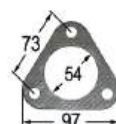

52748	Flanschdichtung zu Auspuff LA= 73 mm verwendbar anstelle von: 407110021	~~2,90~~ 2,40