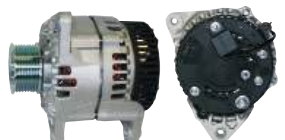

Nr. **94813** **Lichtmaschine** 14V 120A € ~~198,90~~ **165,80**
mit Riemenscheibe 8R,
Ø 65,5 mm,
Winkel R60°, A = 83 mm, B = 8 mm
zu CNH-Steyr