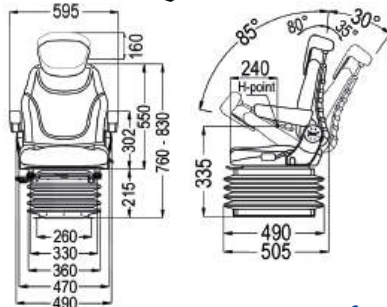

Komfort-Gesundheitssitz

mit Luftfederung Ökoprofi

1. Längsverstellung 190 mm
   - Federweg 140 mm
   - Mit Hydraulik-Stoßdämpfer
   - Automatische Gewichts- und Höheneinstellung, 50 - 130 kg
   - Horizontal-Federung mit Dämpfer (35 mm Federweg)
   - Rückenlehne Neigungsverstellung 30°
   - Mechanische Lendenwirbelstütze
   - Polyurethan-Sitzkissen
   - verstellbare Armlehnen
   - Feuerfeste Stoffbeschichtung
   - Verlängerbare Rücklehne
   - Luftkompressor 12 V
2. Aufbau: Alle Metallteile sind mit Elektrophorese grundiert und elektrostatisch einbrennlackiert.
   Bolzen, Schrauben, Muttern, Unterlegscheiben und Ringe sind korrosionsbeständig.