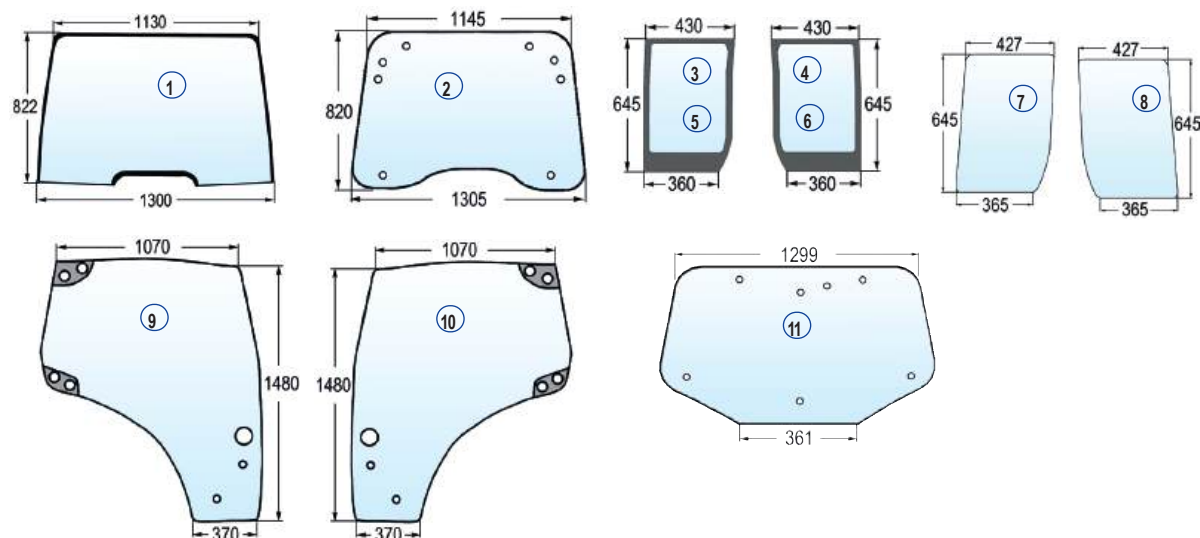

passend zu Steyr Profi: 4100, 4115, 6115, 6125, 6135, 6140, 6145, 6160, 6165, 6170, 6180, 6185, 6200, 6210, 6215, 6225, 6230;

Nr.	Bezeichnung	Pos.	verwendbar anstelle von	Bemerkung	€	€
94545	Frontscheibe	1	87304257		~~199,00~~	165,80
90815	Frontscheibe	2	82032042		~~319,00~~	265,80
92519	Frontscheibe re. unten	3	82030485		~~93,50~~	77,90
92520	Frontscheibe li. unten	4	82030486		~~93,50~~	77,90
92521	Frontscheibe re. unten	5	82030487, 87566891	ausstellbare Frontscheibe	~~78,60~~	65,50
92522	Frontscheibe li. unten	6	82030488, 87566892	ausstellbare Frontscheibe	~~78,60~~	65,50
98219	Frontscheibe re. unten	7	87304259		~~85,90~~	71,60
98220	Frontscheibe li. unten	8	87304261		~~85,90~~	71,60
90268	Türscheibe re.	9	87560791, 82027356, 87528172		~~274,90~~	229,10
90269	Türscheibe li.	10	87560786, 82027357, 87530786, 87528171		~~274,90~~	229,10
77343	Heckscheibe	11	82014988, 82030887, 87663400		~~478,90~~	149,10