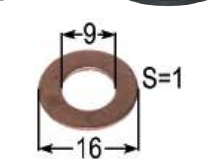

Dichtungen

Nr.	Bezeichnung	€
54550	Dichtung zu Einspritzl. klein L ohne Hals	~~4,60~~ 3,80
54551	Dichtung zu Einspritzleitung klein 4 mm	~~8,40~~ 7,00
54552	Dichtung zu Einspritzleitung groß, 6 mm	~~5,90~~ 4,90
40498	Kupferdichtring f. Einspritzdüse Motortype: AD3.152,AT3.152,AD4.203, A4.212,A4.236,A4.248,A4.318,AT4.236, A6.354.4,A6.354,A6.354.1 verwendbar anstelle von: 0921173 passend zu 135-3610	~~1,40~~ 1,20
64811	Dichtring-Einspritzdüse verwendbar anstelle von: 81806277, 1806277, 84548310, C5NE9F596A passend zu CVT: 6130, 6145, 6150, 6160, 6165, 6170, 6175, 6185, 6205, 6215, 6230, 6250 Terrus Multi: 4100, 4110, 4120, Profi: 4110, 4115, 4120, 4125, 4130, 4135, 4145, 6115, 6125, 6140, 6145	~~1,40~~ 0,90