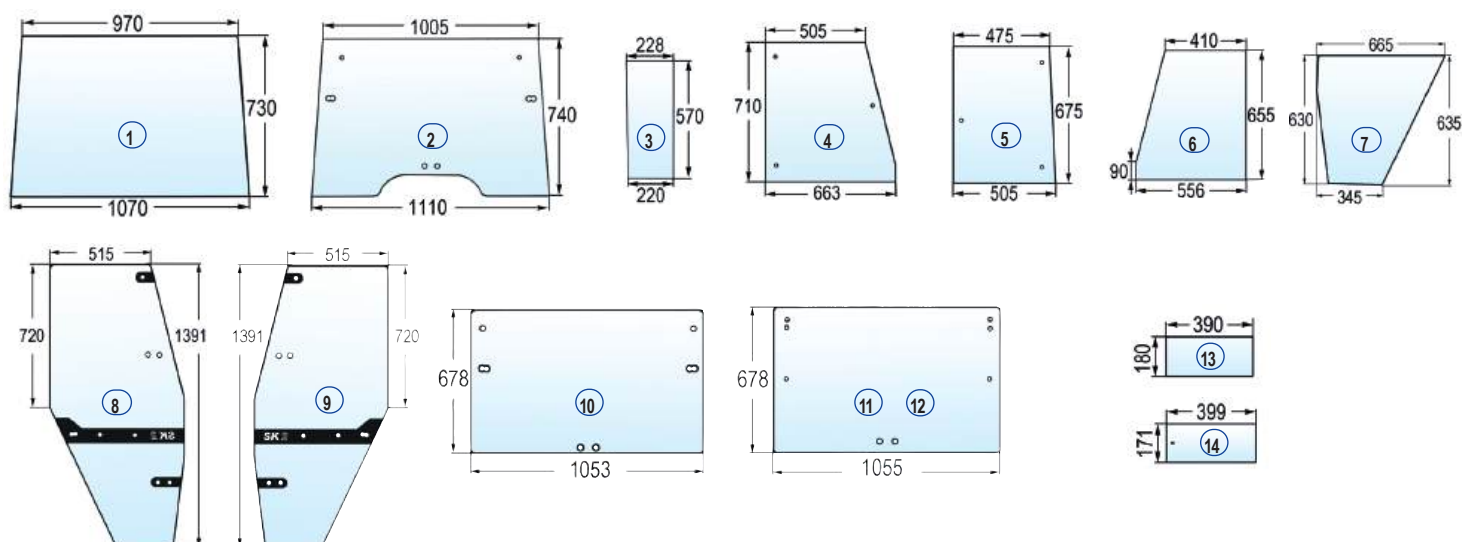

Traktorscheiben

passend zu Steyr Kabine SK1 und 2: 8060, 8070, 8080, 8090, 8110, 8120, 8130

Nr.	Bezeichnung	Pos.	verwendbar anstelle von	Bemerkung	€	
52914	Frontscheibe klar	1	134271084, 134371094	fest	~~99,90~~	83,30
52640	Frontscheibe	2	134171145	ausstellbar	~~104,90~~	87,40
90808	Frontscheibe re./li. unten	3	134171082		~~49,90~~	41,60
52648	Seitenscheibe re. vorne	4	134371113	getönt	~~81,90~~	68,30
52651	Seitenscheibe re. vorne	4	134171113	klar	~~78,90~~	65,80
52645	Seitenscheibe re./li.	5	134171112	klar	~~64,90~~	54,10
52642	Seitenscheibe re./li.	5	134371112	SK-2 Kabine, getönt	~~65,90~~	54,20
52912	Türscheibe li. oben	6	134171085	SK-1 Kabine	~~57,90~~	48,30
90809	Türscheibe re. unten	7	134171104		~~116,90~~	97,40
51360	Türscheibe re.	8	134221003	SK-2 Kabine	~~136,90~~	114,10
51361	Türscheibe li.	9	134721011, 134221004	SK-2 Kabine	~~136,90~~	114,10
52665	Heckscheibe	10	134171115	SK-2 Kabine	~~75,90~~	64,90
52662	Heckscheibe	11	134371087	SK-1 u. SK-2 Kabine	~~87,90~~	73,30
60484	Heckscheibe	12	134171097	getönt	~~140,90~~	92,40
92502	Heckscheibe unten	13	134771205		~~38,50~~	32,10
92501	Heckscheibe unten	14	134771206	ausstellbar	~~38,50~~	32,10