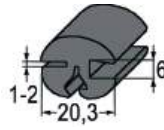

52699 Gummi-Klemmprofil 12,90
Blech 3-4 mm 10,80

86923 Gummi-Klemmprofil 14,70
Blech 5 mm 12,30

52689 Füller 2,90
2,40