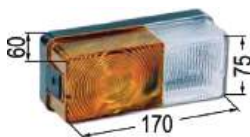

51702 **Blink-Positionsleuchte re./li.** **28,90**
passende Lampe: **24,10**
1 x 00441, 1 x 00440