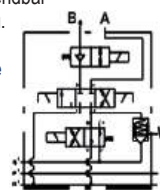

80099 Steuerventil 12 250 70 ~~969,00~~
SB23 Volt Bar l/min **869,00**

Dieses Zusatzsteuergerät ist ein
5/3-Wegeventil, das zur Steuerung von
Zylindern und Hydromotoren elektrisch
betätigt wird.

- doppel- und einfachwirkend
  mit Schwimmstellung
- äußerst hohe innere Dichtigkeit
- beidseitig verwendbar
- inkl Dichtplatte u.

Magnetstecker
passend zu Serie
M9000, M9078,
M9078 A,
M9086 A,
M9094 A