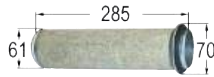

Luftfilter

Nr. Bezeichnung €
51846 Luftfilter 32,70
verwendbar anstelle von CF-600 **27,30**