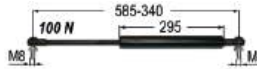

## Anschlüsse zu Gasdruckfedern

Nr.	Bezeichnung	IG	AG	€
53938	Kugelgelenk	M6	M8	<del>2,50</del> <b>2,10</b>
53939	Anschluss	M6	Ø 8 mm	<del>3,10</del> <b>2,60</b>
77723	Befestigungsplatte mit Zapfen Ø 8 mm, LA = 55 mm			<del>5,20</del> <b>4,30</b>
93830	Befestigungsplatte mit Kugel Ø = 10 mm, LA = 55 mm			<del>5,20</del> <b>4,30</b>
93829	Winkelblech mit Zapfen Ø = 10 mm, LA = 40 mm			<del>5,60</del> <b>4,70</b>
93828	Winkelblech mit Kugel Ø = 10 mm, LA = 40 mm			<del>5,20</del> <b>4,30</b>
77724	Anschlussbügel LA = 75 mm			<del>3,10</del> <b>2,60</b>
86038	Befestigung			<del>7,90</del> <b>6,60</b>
86037	Befestigung			<del>5,90</del> <b>4,90</b>