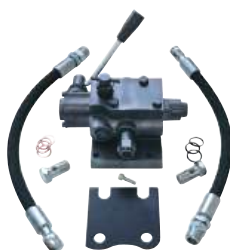

63605 Endsteuergerät zu SB7 ~~268,90~~
verwendbar anstelle von: **224,10**
HYSRZ10C1, 0521706005,
288730230, 1397730152
passend zu 30, 60, 70, 90, 430, 540,
545, 548, 650, 658, 760, 768, 870, 980,
988, 1090, 1108, 1100, 1200, 1208,
1400, 8095, RS1 & RS2: 8045, 8055,
8065, 8075, 8085, SK1 & SK2: 8055,
8060, 8070, 8080, 8090, 8100, 8110,
8120, 8130, T: 188, 190, 288, 290