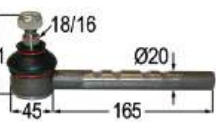

52666 Kugelgelenk 39,90
verwendbar anstelle von: 33,30
292430738
passend zu 50,650,658,760,768