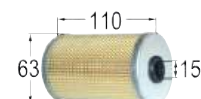

1. **08251 Kraftstofffilter**
   verwendbar anstelle von P707 1024 KX35 457
   PF834 S7411N 2660900

€
~~4,99~~
4,10