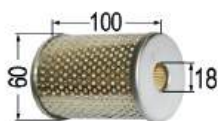

Lenkungsfilter

Nr.	Bezeichnung	€
69834	Lenkungsfilter verwendbar anstelle von P105-HD P106-HD	~~9,90~~ 8,30