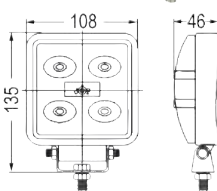

Arbeitstemperatur: bis 60°C
Halterung: Neigungsverstellbarer Klemmbügel

Material: Aluminiumgehäuse, Glas PMMA
Gewicht: 600 g

Nr.	Bezeichnung	€
80527	LED-Scheinwerfer 106 x 132	49,50 16,30

98280	LED-Scheinwerfer CE R23 (Rückfahrcheinwerfer)	29,90 24,90

LED-Arbeitscheinwerfer 18 Watt

Arbeitscheinwerfer - 60° breiter Strahl

Technische Daten

Licht-Ausgang: 1080 Lumen
Eingangsspannung: 9-32 V DC
Stromverbrauch: 1,3 A bei 12 V DC, 18 W - 0,6 A bei 24 V DC, 18 W

Schutzart: IP67

Wechselbare Polarität: geschützt
Leds: 6 Led 3 Watt

Material: Aluminiumgehäuse
Glas PMMA

Nr.	Bezeichnung	€
83530	LED-Scheinwerfer 110 x 60 mm	24,90 18,30

LED-Arbeitscheinwerfer 24 Watt

Arbeitscheinwerfer

Technische Daten

Licht-Ausgang: 1200 Lumen
Eingangsspannung: 10-32 V DC
Stromverbrauch: 1,5 A bei 12 V DC 0,75 A bei 24 V DC

Wechselpolung: Umpolungssicher
Leds: 8 LED 3 Watt

Arbeitstemperatur: -40°C bis +80°C

LED-Arbeitscheinwerfer 15 Watt

Arbeitscheinwerfer - breiter Strahl

Technische Daten

Licht-Ausgang: 1150 Lumen
Eingangsspannung: 10-30 V DC
Stromverbrauch: 1 A bei 12V DC, 12 W - 0,55 A bei 24V DC, 13,2 W

Schutzart: IP67

Wechselbare Polarität: geschützt

Leds: 5 Leds 3 W, hohe Intensität
ca. 60° Leuchtwinkel

Arbeitstemperatur: bis 60°C
Halterung: Neigungsverstellbarer Klemmbügel

Material: Aluminiumgehäuse, Glas Polycarbonat
Gewicht: 600 g

Nr.	Bezeichnung	€
80526	LED-Scheinwerfer 100 x 100	16,90 14,10

Nr.	Bezeichnung	€
90712	LED-Scheinwerfer 140 x 85,8 mm	58,90 49,10