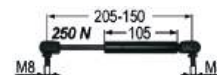

86246 Gasdruckfeder **24,90**
18,30
zu Frontscheibe
verwendbar anstelle von: 199976064
passend zu Steyr 942,948,955,964,970