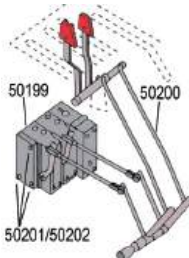

50200 Univ. Hebelsatz ~~442,90~~  
 passend zu Serie 80 **94,90**

50201 Schraubensatz ~~46,90~~  
 2. Pos. 3x M8x190 10.9 2x M6x120 **14,10**

50202 Schraubensatz ~~35,90~~  
 3. Pos. 3x M8x240 10.9 2x M6x170 **29,90**