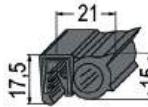

Nr. Bezeichnung €
57687 Scheibenwaschanlage 30,80
Kunststoffbehälter 2 Liter 25,70
mit Pumpe 12V

80664 Scheibenwaschanlage Set 28,90
Inhalt: 1,2 l 24,10
mit Pumpe, Düsen, Schalter,
Halterung und Zubehör

Dichtungen und Kantenschutz

Nr. Bezeichnung €
52687 Gummi-Klemmprofil 12,20
Blech 1,2 mm 10,20

52699 Gummi-Klemmprofil 12,90
Blech 3-4 mm 10,80

86923 Gummi-Klemmprofil 14,70
Blech 5 mm 12,30

52689 Füller 2,90
2,40

52692 Kantenschutzprofil 3,90
1 - 4 mm Klemmbereich 3,30

52703 Dichtungsprofil 6,90
1 - 4 mm Klemmbereich 5,80

52705 Dichtungsprofil 8,90
5 - 6 mm Klemmbereich 7,40

90210 Matte für Kabinenboden 258,90
passend zu Steyr Serie 80 228,90

Türgriffe und Schlösser

Nr. Bezeichnung €
52670 Scharnier 10,90
verwendbar anstelle von: 34135108 9,10

16657 Stützscheibe 2,50
Innenloch-Ø: 8,5 mm 2,10
Außen-Ø: 38,5 mm

16651 Gummischeibe 0,90
verwendbar anstelle von: 34135064 0,80
Innenloch-Ø: 14 mm
Außen-Ø: 41 mm

16680 Gummiöse für Glasscheiben 1,00
Glasloch ca. 19 mm, 0,80
Innenloch 14 mm

16681 Distanzhülse 0,60
für Glasscheibe 0,50
AD = 14 mm, ID = 8 mm, H = 13 mm

Nr. Bezeichnung €
52711 Universal Fallenschloss 24,90
20,80

62578 Drücker 6,90
zu 52711 5,80

63038 Handgriff Heckscheibe 29,90
verwendbar anstelle von: 24,90

52911, 134571204, 134135101
passend zu Steyr: 955, 964, 970, 9078,
9086, 9094, 9105, 9115, 9125, 9145;
CVT: 120, 130, 150, 170, 6135, 6140, 6145,
6150, 6155, 6160, 6170, 6175, 6190, 6195;
M: 948, 952, 958, 963, 968, 975, 9078,
9080, 9083, 9086, 9090, 9094, 9100;
MT: 9080, 9085, 9090, 9095, 9100, 9105

90844 Türschloss re. 47,90
verwendbar anstelle von: 624128 39,90
passend zu Fritzmeier
diverse Typen

93893 Gegenplatte re. 6,50
zu 90844 5,40

90845 Türschloss li. 47,90
verwendbar anstelle von: 624129 39,90
passend zu Fritzmeier