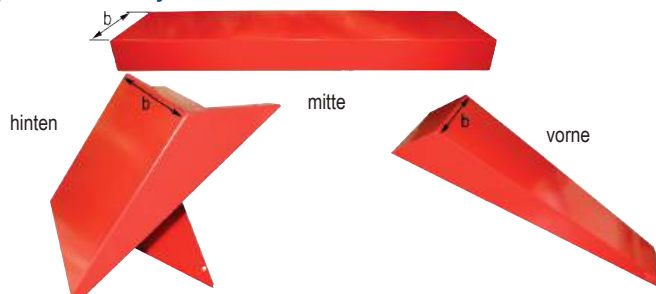

Kotflügel

passend zu Steyr 8060, 8070, 8080, 8090

Nr.	Bezeichnung	Ausführung	b mm	verwendbar anstelle von	€
95957	Kotflügel vorne re.	lang	180	134325101	~~104,90~~ 89,90
95958	Kotflügel vorne li.	lang	180	134325102	~~104,90~~ 89,90
95959	Kotflügel Mittelteil		180	134125080	~~168,90~~ 140,80
95960	Kotflügel hinten re.		430	134325103	~~146,90~~ 128,90
95961	Kotflügel hinten li.		430	134325104	~~146,90~~ 128,90

Kotflügel

passend zu Steyr 8070 teilweise, 8080, 8090

Nr.	Bezeichnung	Ausführung	b mm	verwendbar anstelle von	€
95962	Kotflügel vorne re.	lang	265	134325115	~~128,90~~ 107,40
95963	Kotflügel vorne li.	lang	265	134325116	~~128,90~~ 107,40
95964	Kotflügel Mittelteil		265	134125082	~~208,90~~ 174,10
95965	Kotflügel hinten re.		520	134325113	~~156,90~~ 134,90
95966	Kotflügel hinten li.		520	134325114	~~156,90~~ 134,90

passend zu Steyr 8100, 8110, 8120, 8130

Nr.	Bezeichnung	Ausführung	b mm	verwendbar anstelle von	€
95967	Kotflügel vorne re.	lang	350	134325117	~~165,90~~ 138,30
95968	Kotflügel vorne li.	lang	350	134325118	~~165,90~~ 138,30
95969	Kotflügel Mittelteil		350	134125083	~~204,90~~ 170,80
95970	Kotflügel hinten re.		610	134325109	~~149,90~~ 124,90
95971	Kotflügel hinten li.		610	134325110	~~149,90~~ 124,90