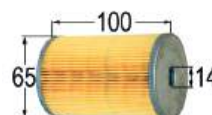

1. **77366 Kraftstofffilter**
   verwendbar anstelle von P725X

€
~~10,40~~
8,70