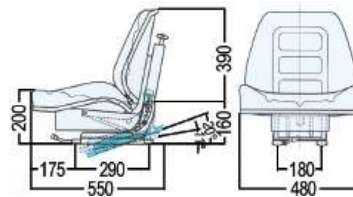

Universalsitz Ö1050

- Großer Federweg von 90 mm
- Hydraulischer Stoßdämpfer
- Gewichtseinstellung 50 - 120 kg
- Einstellbare Grundplatte: 0, 11 und 20 Grad

Nr.	Bezeichnung	€
96490	Universalsitz Ö 1050	498,80 165,70