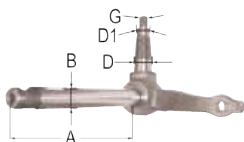

Achsschenkel

Nr.	Bezeichnung	€
54358	Achsschenkel rechts verwendbar anstelle von: 292 41 0078	~~131,90~~ 109,90
54359	Achsschenkel links A=295 mm B=35 mm D=40 mm D1=30 mm G=M20x1,5 verwendbar anstelle von: 292 41 0077 passend zu 650,760,768	~~131,90~~ 109,90