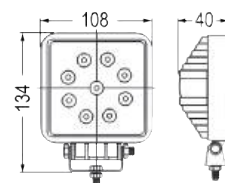

Arbeitstemperatur: bis 60°C
Halterung: Neigungsverstellbarer Klemmbügel

Material: Aluminiumgehäuse, Glas PMMA
Gewicht: 600 g

Nr.	Bezeichnung	€
80527	LED-Scheinwerfer 106 x 132	49,50 16,30

98280	LED-Scheinwerfer CE R23 (Rückfahrcheinwerfer)	29,90 24,90

LED-Arbeitscheinwerfer 18 Watt

Arbeitscheinwerfer - 60° breiter Strahl

Technische Daten

Licht-Ausgang: 1080 Lumen
Eingangsspannung: 9-32 V DC
Stromverbrauch: 1,3 A bei 12 V DC, 18 W - 0,6 A bei 24 V DC, 18 W

Schutzart: IP67

Wechselbare Polarität: geschützt
Leds: 6 Led 3 Watt

Material: Aluminiumgehäuse
Glas PMMA

Nr.	Bezeichnung	€
83530	LED-Scheinwerfer 110 x 60 mm	24,90 18,30

LED-Arbeitscheinwerfer 24 Watt

Arbeitscheinwerfer

Technische Daten

Licht-Ausgang: 1200 Lumen
Eingangsspannung: 10-32 V DC
Stromverbrauch: 1,5 A bei 12 V DC 0,75 A bei 24 V DC

Wechselpolung: Umpolungssicher
Leds: 8 LED 3 Watt

Arbeitstemperatur: -40°C bis +80°C

LED-Arbeitscheinwerfer 15 Watt

Arbeitscheinwerfer - breiter Strahl

Technische Daten

Licht-Ausgang: 1150 Lumen
Eingangsspannung: 10-30 V DC
Stromverbrauch: 1 A bei 12V DC, 12 W - 0,55 A bei 24V DC, 13,2 W

Schutzart: IP67

Wechselbare Polarität: geschützt

Leds: 5 Leds 3 W, hohe Intensität
ca. 60° Leuchtwinkel

Arbeitstemperatur: bis 60°C
Halterung: Neigungsverstellbarer Klemmbügel

Material: Aluminiumgehäuse, Glas Polycarbonat
Gewicht: 600 g

Nr.	Bezeichnung	€
80526	LED-Scheinwerfer 100 x 100	16,90 14,10

Nr.	Bezeichnung	€
90712	LED-Scheinwerfer 140 x 85,8 mm	58,90 49,10