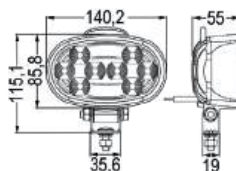

Arbeitstemperatur: bis 60°C
Halterung: Neigungsverstellbarer Klemmbügel

Material: Aluminiumgehäuse, Glas PMMA
Gewicht: 600 g

Nr.	Bezeichnung	€
80527	LED-Scheinwerfer 106 x 132	49,50 16,30

98280	LED-Scheinwerfer CE R23 (Rückfahrcheinwerfer)	29,90 24,90

LED-Arbeitscheinwerfer 18 Watt

Arbeitscheinwerfer - 60° breiter Strahl

Technische Daten

Licht-Ausgang: 1080 Lumen
Eingangsspannung: 9-32 V DC
Stromverbrauch: 1,3 A bei 12 V DC, 18 W - 0,6 A bei 24 V DC, 18 W

Schutzart: IP67

Wechselbare Polarität: geschützt
Leds: 6 Led 3 Watt

Material: Aluminiumgehäuse
Glas PMMA

Nr.	Bezeichnung	€
83530	LED-Scheinwerfer 110 x 60 mm	24,90 18,30

LED-Arbeitscheinwerfer 24 Watt

Arbeitscheinwerfer

Technische Daten

Licht-Ausgang: 1200 Lumen
Eingangsspannung: 10-32 V DC
Stromverbrauch: 1,5 A bei 12 V DC 0,75 A bei 24 V DC

Wechselpolung: Umpolungssicher
Leds: 8 LED 3 Watt

Arbeitstemperatur: -40°C bis +80°C

LED-Arbeitscheinwerfer 15 Watt

Arbeitscheinwerfer - breiter Strahl

Technische Daten

Licht-Ausgang: 1150 Lumen
Eingangsspannung: 10-30 V DC
Stromverbrauch: 1 A bei 12V DC, 12 W - 0,55 A bei 24V DC, 13,2 W

Schutzart: IP67

Wechselbare Polarität: geschützt

Leds: 5 Leds 3 W, hohe Intensität
ca. 60° Leuchtwinkel

Arbeitstemperatur: bis 60°C
Halterung: Neigungsverstellbarer Klemmbügel

Material: Aluminiumgehäuse, Glas Polycarbonat
Gewicht: 600 g

Nr.	Bezeichnung	€
80526	LED-Scheinwerfer 100 x 100	16,90 14,10

Nr.	Bezeichnung	€
90712	LED-Scheinwerfer 140 x 85,8 mm	58,90 49,10