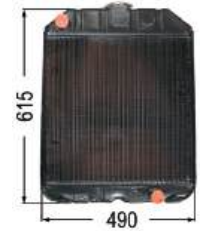

Nr. Bezeichnung €
97760 Kühler 599,00
verwendbar anstelle von: **499,20**
1390530006
passend zu Steyr Plus:
70, 870, 980, 988

54413 Kühler 569,00
passend zu Steyr Plus **474,20**
90, 1090, 1100, 1108
passender Kühlerdeckel: 56606