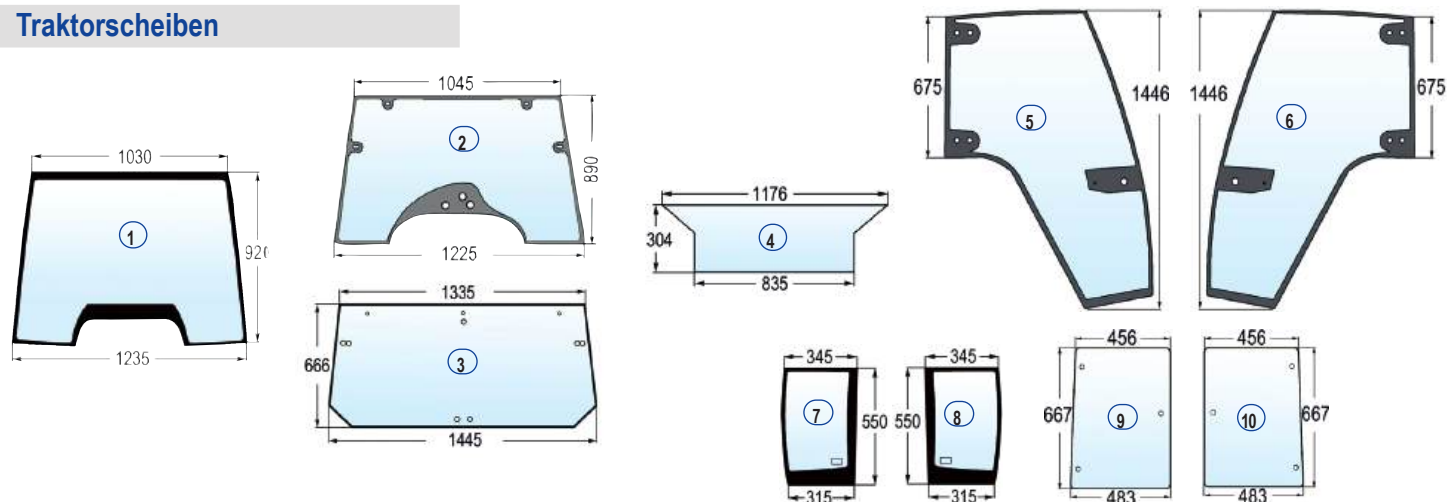

Traktorscheiben

passend zu Steyr M: 9078, 9080, 9083, 9086, 9090, 9094, 9100, 9105, 9115, 9125, 9145,
CVT: 120, 130, 150, 170, 6135, 6140, 6145, 6150, 6155, 6160, 6170, 6175, 6190, 6195

Nr.	Bezeichnung	Pos.	verwendbar anstelle von	Bemerkung	€
60481	Frontscheibe fest	1	134671067, 134671001, 134671097, 47108762, 47110837		~~225,20~~ 187,70
90814	Frontscheibe	2	134671090, 134671060, 47110838	ausstellbar	~~139,00~~ 115,80
52911	Heckscheibe	3	134671049, 134671061, 134671062, 134671072, 134671091, 134671092, 47110842		~~94,90~~ 79,10
77340	Heckscheibe unten	4	134671086, 47110486		~~72,90~~ 60,80
77131	Türscheibe re.	5	134621091, 134621081, 47110845		~~168,90~~ 140,80
77132	Türscheibe li.	6	134621080, 134621090, 134621001, 47110844		~~168,90~~ 140,80
92518	Frontscheibe re. unten	7	134671002, 134671069, 134671099, 47110839, 4718764	geklebt	~~65,30~~ 54,40
92517	Frontscheibe li. unten	8	134671070, 134671080, 134671003, 47110840, 47108765	geklebt	~~65,30~~ 54,40
77133	Seitenscheibe re.	9	134671085	Serie 9000	~~48,90~~ 40,80
77134	Seitenscheibe li.	10	134671084	Serie 9000	~~48,90~~ 40,80

Scheibenwischer

Nr.	Bezeichnung	€
12723	Wischermotor 12V 85° konische Aufnahme A = 42 mm	~~68,90~~ 57,40
01340	Wischermotor 12V 105° konische Aufnahme A = 46 mm	~~68,90~~ 57,40
01311	Wischerarm L = 400/500 verstellbar konische Aufnahme	~~16,90~~ 14,10
01283	Wischerblatt L = 400 mm zu 01311	~~8,90~~ 7,40
01284	Wischerblatt L = 500 mm zu 01311	~~8,90~~ 7,40
12459	Wischermotor 12V 110° zylindrische Aufnahme	~~67,90~~ 56,60
01308	Wischerarm L = 300/400 verstellbare zylindrische Aufnahme	~~17,90~~ 14,90

Nr.	Bezeichnung	€
52907	Wischermotor 12V, 135°, Achse A8-M6 ohne Schalter, mit Parkstellung, Achsabstand 57 mm, Befestigung in der Scheibe unten verwendbar anstelle von: 403045, 04363241, 01175799 passend zu Steyr Serie 80	~~159,90~~ 133,30
80671	Wischermotor verwendbar anstelle von: 0390216713, 0390216739 passend zu Steyr 8055, 8060, 8065, 8070, 8075, 8080, 8085, 8080, 8090, 8100, 8110, 8120, 8130	~~164,90~~ 137,40
90854	Wischermotor verwendbar anstelle von: 87701494, 82030991 passend zu Steyr CVT 6130, 6160, 6165, 6170, 6180, 6185, 6200, 6210, 6215, 6225, 6230, Profi 4100, 4110, 4115, 4120, 4130, 6115, 6125, 6135, 6140	~~228,90~~ 190,80
93957	Wischermotor 12V, 180°, Achse A10-M8 mit Parkstellung Rechts hängend, 61,5 mm Achslänge, eintourig 45 U/min-1 verwendbar anstelle von: 134674004, 04413192, 404033 passend zu Steyr 6135CVT, 6140CVT, 6145CVT, 6150CVT, 6155CVT, 6160CVT, 6170CVT, 6175CVT, 6190CVT, 6195CVT, 942, 948, 955, 964, 970, 9078, 9086, 9094, 9105, 9115, 9125, 9145, 9080M, 9090M, 9100M, 9080MT, 9085MT, 9090MT, 9095MT, 9100MT, 9105MT, CVT: 120, 130, 150, 170 M: 948, 952, 958, 963, 968, 975, 9078, 9083, 9086, 9094	~~258,90~~ 215,80