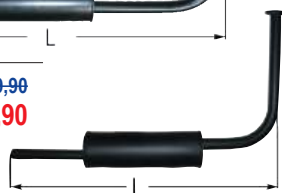

96029	Auspuffkrümmer L = 1200 mm verwendbar anst. von: 1180N54001 passend zu Steyr T180A, T180N; T182A			~~479,90~~ 149,90