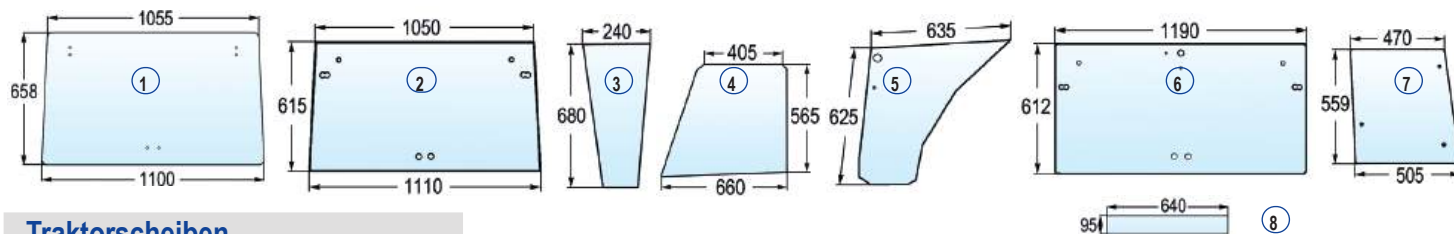

Traktorscheiben

passend zu Steyr M 942, 948, 955, 958, 963, 968, 975

Nr.	Bezeichnung	Pos.	verwendbar anstelle von	Bemerkung	€
60400	Frontscheibe	1	134571001		~~118,90~~ 99,10
90813	Frontscheibe	2	134571406	ausstellbar	~~105,90~~ 88,30
90811	Frontscheibe re./li. unten	3	134571405		~~32,90~~ 27,40
90810	Türscheibe re./li. oben	4	134771737		~~54,90~~ 45,80
77344	Türscheibe unten	5	134703118		~~63,90~~ 53,30
52910	Heckscheibe	6	134568074, 134771735		~~79,90~~ 68,90
90812	Seitenscheibe re./li.	7	134703168, 134771725		~~53,90~~ 44,90
60399	Heckscheibe unten	8	134703126, 134568349		~~29,90~~ 24,90