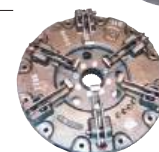

416,90
347,40

55924 Doppelkupplung
verwendbar anstelle von:
31100160708

4099,00
915,80

55925 Fahrkupplungsscheibe
Ø 280 mm 17Z/28x32
verwendbar anstelle von: 30100160003