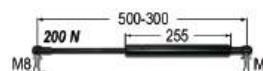

52767 Gasdruckfeder zu Tür u. Heckscheibe **20,90**
17,40
verwendbar anstelle von: 34701577
passend zu Serie 900 mit Duo Kabine,
M948,M958,M952,M963,M968,M975,
9078,9086,9094,M9078,M9083,M9086,
M9094,9105,9115,9125,9145,CVT120,
CVT130,CVT150,CVT170