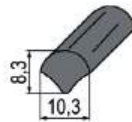

52692 Kantenschutzprofil 3,90
1 - 4 mm Klemmbereich 3,30