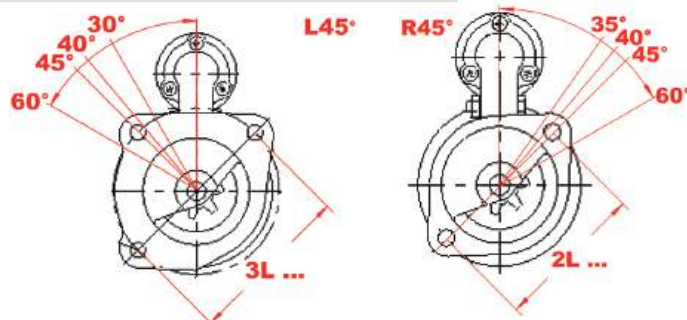

Starter

Nr.	Bezeichnung	Volt	KW	Zähne	€
26490	Starter Winkel L60° Löcher 3L, 146	12	2,7	9	249,00 207,50

43032	Starter Winkel R45° Löcher 3L 127	12	2,8	10	245,90 204,90

51728	Starter Winkel R35° Löcher 2L 105	12	2,7	9	228,90 190,80

51732	Starter Winkel R35° Löcher 2L 105	12	3	11	258,90 224,90

51733	Starter Winkel R35° Löcher 2L 105	12	3	9	259,00 215,80

53283	Starter Winkel L40° Löcher 3L 127	12	3	11	259,00 215,80

53284	Starter Winkel R35° Löcher 2L 105	12	2,7	9	254,00 209,20

53285	Starter Winkel R35° Löcher 2L 105	12	3	9	248,90 207,40

53286	Starter Winkel L40° Löcher 3L 127	12	3	9	249,00 207,50

53288	Starter Winkel R45° Löcher 3L 127	12	3	11	246,90 205,80