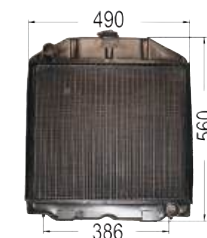

56607 Silentblock oben 1 Stk. 3,50
verwendbar anstelle von: 188540117 **2,90**
passend zu Steyr Plus

56608 Silentblock unten 1 Stk. 3,50
verwendbar anstelle von: 92530024 **2,90**
passend zu Steyr Plus