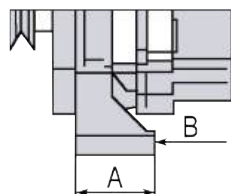

## Lichtmaschinen

Nr.	Bezeichnung	Volt	Ampere	€
10786	Lichtmaschine mit Riemenscheibe einfach Ø 90 mm x 9,7 mm A = 70 mm, B = 12,0 mm	14 V	45 A	<del>164,90</del> <b>137,40</b>
51721	Lichtmaschine mit Riemenscheibe einfach Ø 68 mm x 9,7 mm A = 56 mm, B = 8,2 mm	14 V	33/45 A	<del>124,90</del> <b>99,90</b>
51727	Lichtmaschine mit Riemenscheibe einfach Ø 73 x 9,7 mm, A = 56,0 mm, B = 8,2 mm	14 V	65A	<del>414,90</del> <b>95,80</b>
53124	Lichtmaschine passend zu Case	14 V	95A	<del>149,90</del> <b>124,90</b>
53290	Lichtmaschine A = 73 mm, B = 10,0 mm, mit Riemenscheibe einfach, Ø 82 x 9,7mm	14 V	34A	<del>414,90</del> <b>95,80</b>
53291	Lichtmaschine mit Riemenscheibe einfach, Ø 68 x 9,7mm, A = 56 mm, B = 8,2 mm	14 V	80A	<del>469,90</del> <b>141,60</b>
53294	Lichtmaschine ohne Riemenscheibe A = 51 mm B = 10,0 mm	14 V	65A	<del>452,90</del> <b>127,40</b>
53295	Lichtmaschine ohne Riemenscheibe A = 51 mm B = 10 mm	14 V	95A	<del>214,90</del> <b>179,10</b>
69913	Lichtmaschine mit Riemenscheibe einfach Ø 68 x 9,7 mm, A = 56 mm B = 8,2 mm	14V	33A	<del>419,00</del> <b>99,20</b>
78132	Lichtmaschine mit Riemenscheibe einfach Ø 73 x 9,7 mm, A = 56,0 mm B = 8,2 mm	14V	65A	<del>416,90</del> <b>96,90</b>
91942	Lichtmaschine ohne Riemenscheibe A = 56, B = 8,2	14V	45A	<del>129,70</del> <b>108,10</b>
94807	Lichtmaschine ohne Riemenscheibe, A = 50,8 mm, B = 10 mm zu Laverda, Steyr	14V	120A	<del>492,90</del> <b>160,80</b>