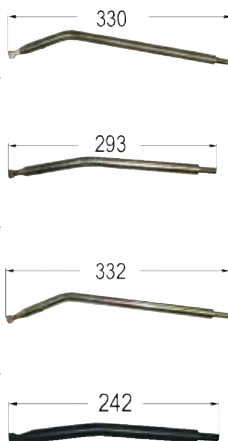

Schalthebel

Nr.	Bezeichnung	€
54339	Schalthebel re. verwendbar anstelle von: 292240143 passend zu Serie Plus	18,90 15,80
54340	Schalthebel li. verwendbar anstelle von: 337 00 24 0077 passend zu Serie Plus	18,90 15,80
54341	Schalthebel re. verwendbar anstelle von: 292 24 0142 passend zu Serie Plus	20,90 17,40
54342	Schalthebel li. verwendbar anstelle von: 337 00 24 0095 passend zu Serie Plus	15,90 13,30