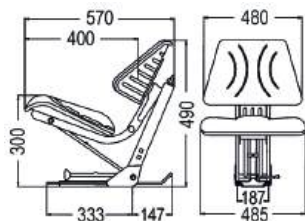

Traktorsitz zu Steyr Plus Serie

- Längsverstellung 150 mm
- Federweg 80 mm
- Gewichtseinstellung 50 - 130 kg

Nr.	Bezeichnung	€
80647	Sitz mechanisch gefedert passend zu Steyr Serie Plus	~~174,99~~ 145,80

Schonbezüge

1. **96346 Universalbezug groß**
   • Sitzbreite/-tiefe: 54/47 cm
2. **96347 Universalbezug mittel**
   • Sitzbreite/-tiefe 52/42 cm

Passt für viele Traktoren und Baumaschinen. Besteht aus strapazierfähigem, anthrazit-farbenen Tweedmaterial und schützt den Originalsitz optimal vor Verschmutzungen und Abnutzung, was zum Werterhalt des Fahrzeugs beiträgt.

- Lehnenbreite/-höhe: 51/48 cm
- 1-teilige Ausführung
- schnelle und einfache Montage
- maschinenwaschbar bei 30°C