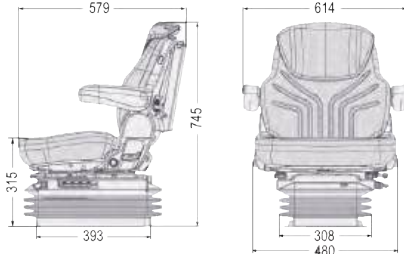

## Grammer Luftsitz Maximo L

- luftgefederter Komfortsitz 12V
- ohne Rückenverlängerung
- mit höhenverstellbaren und klappbaren Armlehnen
- Armlehnen-Länge 260 mm • Federweg: 100 mm
- Gewichtseinstellung manuell
- Höheneinstellung: 80 mm, stufenlos
- Längseinstellung: 210 mm
- Längs-Horizontal-Federung
- Lendenwirbelstütze mechanisch
- Rückenlehnen-Neigungsverstellung
- Sitzkissenbreite: 480 mm
- Stoffbezug, schwarz