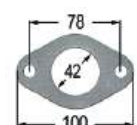

52745	Krümmer Flanschdichtung LA = 78mm <b>passend zu</b> Serie Plus 3 Zylinder	<del>3,40</del> <b>2,80</b>
-------	---	--------------------------------

52748	Flanschdichtung zu Auspuff LA= 73 mm verwendbar anstelle von: 407110021	<del>2,90</del> <b>2,40</b>
-------	---	--------------------------------