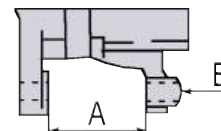

## Lichtmaschinen

Nr.	Bezeichnung	Volt	Ampere	€
10786	Lichtmaschine mit Riemenscheibe einfach Ø 90 mm x 9,7 mm A = 70 mm, B = 12,0 mm	14 V	45 A	<del>164,90</del> <b>137,40</b>
51721	Lichtmaschine mit Riemenscheibe einfach Ø 68 mm x 9,7 mm A = 56 mm, B = 8,2 mm	14 V	33/45 A	<del>124,90</del> <b>99,90</b>
51727	Lichtmaschine mit Riemenscheibe einfach Ø 73 x 9,7 mm, A = 56,0 mm, B = 8,2 mm	14 V	65A	<del>414,90</del> <b>95,80</b>
53124	Lichtmaschine passend zu Case	14 V	95A	<del>149,90</del> <b>124,90</b>
53290	Lichtmaschine A = 73 mm, B = 10,0 mm, mit Riemenscheibe einfach, Ø 82 x 9,7mm	14 V	34A	<del>414,90</del> <b>95,80</b>
53291	Lichtmaschine mit Riemenscheibe einfach, Ø 68 x 9,7mm, A = 56 mm, B = 8,2 mm	14 V	80A	<del>469,90</del> <b>141,60</b>
53294	Lichtmaschine ohne Riemenscheibe A = 51 mm B = 10,0 mm	14 V	65A	<del>452,90</del> <b>127,40</b>
53295	Lichtmaschine ohne Riemenscheibe A = 51 mm B = 10 mm	14 V	95A	<del>214,90</del> <b>179,10</b>
69913	Lichtmaschine mit Riemenscheibe einfach Ø 68 x 9,7 mm, A = 56 mm B = 8,2 mm	14V	33A	<del>419,00</del> <b>99,20</b>
78132	Lichtmaschine mit Riemenscheibe einfach Ø 73 x 9,7 mm, A = 56,0 mm B = 8,2 mm	14V	65A	<del>416,90</del> <b>96,90</b>
91942	Lichtmaschine ohne Riemenscheibe A = 56, B = 8,2	14V	45A	<del>129,70</del> <b>108,10</b>
94807	Lichtmaschine ohne Riemenscheibe, A = 50,8 mm, B = 10 mm zu Laverda, Steyr	14V	120A	<del>492,90</del> <b>160,80</b>