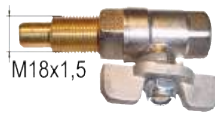

Diesel Ablasshahn

Nr. Bezeichnung €
54329 Diesel Ablasshahn ~~20,90~~
verwendbar anstelle von: **17,40**
280550068
passend zu Plus 40, 540, 545,
548, 50, 650, 658, 60, 768, 8045