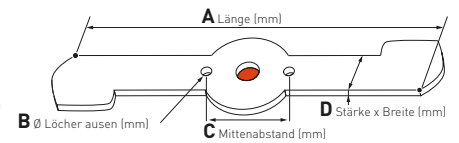

[www.oekoprofi.com](http://www.oekoprofi.com)

Rasenmähermesser

MESSER ANWENDUNGSTABELLE NACH LÄNGE SORTIERT

REF	A	B	C	D	MARKE	SEITE
106843	12		-	-	WOLF	---
n. L.	16		4		VICTA	---
106808	70x70		-	-	KYNAST	---
106463	70,1	10,4	40	10,4	2x29,7	BRILL
n. L.	75x75		-	-	WOLF	---
106821	85x85		49	10	-	BRILL
106773	93	6 (x3)	-	-	-	WOLF
106008	95	20	-	-	-	KLIPPO