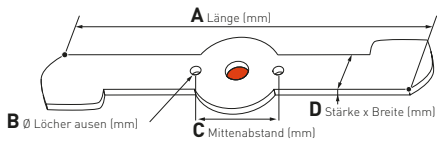

MESSER ANWENDUNGSTABELLE NACH LÄNGE SORTIERT

REF	A	C	B	D	MARKE	SEITE	
106530	480	31,9	-	-	3,2x102	WEIBANG	---
106786	480	32	86	6,75	3,3x70	SOLO	---
106175	482	Stern 4 Zack	63,5	8	3x55	MTD	---
106453	482	12	40	8,2	6,1x60	HUSQVARNA	---
106711	482	24	48	8	4x50	HUSQVARNA	---
106442	483	10,3	48	10,3	3,8x50,8	MURRAY	---
n. L.	483	11	-	-	3,5x57	TORO	---
106137	483	14	60	13,5x17,5 / 13,5x13,5	3x50	TREX	---
106572	483	20,6	-	-	5X70	JOHN DEERE	---
106432	484	10,2	44,5 / 46,5	4x8,5	4x62,8	COUNTAX / WESTWOOD	---
106431	484	10,2	-	-	4x62,8	COUNTAX / WESTWOOD	---
106628	485	Stern 5 Zack	-	9	4,7x57	AYP	---
106269	485	16,2	70	9,1	4x55	VIKING	---
106268	485	16,2	70	9,1	4x55	VIKING	---
106867	485	33	-	-	3,3x80	QUEEN GARDEN / SANDRIGARDEN	---
106794	485	33x63,5	-	-	3,5x80	QUEEN GARDEN / SANDRIGARDEN	---
106309	486	Stern 5 Zack	-	-	5x63	HUSQVARNA	---
n. L.	486	16,5	147	6,5	4,1x55	AL-KO	---
n. L.	486	16,5	147	6,5	4,1x55	AL-KO	---
n. L.	490	Stern 5 Zack	-	-	3,5x57	AYP	---
n. L.	490	Stern 5 Zack	-	-	3,5x57	BERNARD	---
n. L.	490	Stern 5 Zack	-	-	3,5x57	HUSQVARNA	---
106917	490	Stern 5 Zack	-	-	4x57	AYP	---
106917	490	Stern 5 Zack	-	-	4x57	HUSQVARNA	---
106878	490	Stern 6 Zack	63,5	8	4x75	MTD	---
106875	490	Stern 6 Zack	63,5	8	3,8x76	MTD	---
106107	490	Stern 6 Zack	62	8	4x70	MTD	---
n. L.	490	9,5	-	-	5x57	AYP	---
n. L.	490	9,5	-	-	5x57	BERNARD	---
n. L.	490	9,5	-	-	5x57	HUSQVARNA	---
n. L.	490	9,5	-	-	5x57	VIKING	---
n. L.	490	10,3	64	11,4	4x75	MTD	---
n. L.	490	10,3	-	-	3,5x57	MURRAY	---
106627	490	9,75	101,5	10	4x57	AYP	---
106850	490	15,9	-	-	5x64	TORO	---
106251	490	16,2	-	-	4x57	WEIBANG	---
106524	490	18,5	65	8,75	4x55	C/H/S	---
106524	490	18,5	65	8,75	4x55	STIGA	---
106064	490	18	65	8,6	4x55	STIGA	---
106025	490	18	65	8,6	4x55	STIGA	---
106918	490	20	47	6,5	4x80	AS-MOTOR	---
n. L.	490	21	88	10,5	4x55	HONDA	---
106643	490	21,5	-	-	4x57	MURRAY	---