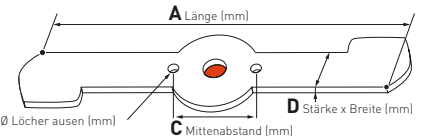

MESSER ANWENDUNGSTABELLE NACH LÄNGE SORTIERT

REF	A		C	B	D	MARKE	SEITE
106474	465	Stern 6 Zack	80/86	12,9	4x57	HUSQVARNA	---
106331	465	Stern 6 Zack	120	11,4	5X57	AYP	---
106285	465	Stern 6 Zack	63,5	8	5x76	MTD	---
106662	465	10,3	64	8	4x75	MTD	---
106472	465	10	80/86	12,9	4x57	AYP	---
106472	465	10	80/86	12,9	4x57	BERNARD	---
106472	465	10	80/86	12,9	4x57	HUSQVARNA	---
106901	465	25,5	90	14,5	4x57	ISEKI	---
106901	465	25,5	90	14,5	4x57	KUBOTA	---
n. L.	465	32	-	-	3,3x60	JOHN DEERE	---
n. L.	465	32	-	-	3,3x60	SABO	---
106473	465	Paßt auf 110-8195	-	-	4x57	AYP	---
106473	465	Paßt auf 110-8195	-	-	4x57	BERNARD	---
106473	465	Paßt auf 110-8195	-	-	4x57	HUSQVARNA	---
n. L.	466	19,5	65,5	12X8	4X50	AL-KO	---
106577	467	Stern 6 Zack	-	-	3,2X77	MTD	---
106576	467	Stern 6 Zack	-	-	3,2X77	MTD	---
106638	467	19	-	-	5x50	NIAGARA	---
106150	468	22,2	94	10,5	4,2x55	SOLO by AL-KO	---
106300	469		94	10,5	3,3x75	JOHN DEERE	---
106300	469		94	10,5	3,3x75	SABO	---
106348	469	21,3	88	10,5	3x80	HONDA	---
106460	470	Stern 5 Zack	-	-	5,2x63,5	AYP	---
106460	470	Stern 5 Zack	-	-	5,2x63,5	HUSQVARNA	---
n. L.	470	10	65	8,5	3,7x75	BERNARD	---
n. L.	470	10	65	8,5	3,7x75	HUSQVARNA	---
106712	470	10	65	8,35	2,4x75	HUSQVARNA	---
n. L.	470	16,2	35	8,5	4x57	FLYMO	---
106501	470	17	40	11X12	4x65	HUSQVARNA	---
106501	470	17	40	11X12	4x65	MAPLEX / MARAZ-ZINI / MEP	---
106553	470	18,3	65 / 95	8,5 / 10,5	3x65	VIKING	---
106488	470	19	65	10	5x50	DIXON	---
106488	470	19	65	10	5x50	SIMPLICITY	---
106378	470	19	65	10,3	4,8x63	SIMPLICITY	---
106893	470	20	40	10	4x55	KYNAST	---
n. L.	470	20	40	10	4x55	KYNAST	---
106907	470	21	88	15	4x57	HONDA	---
n. L.	470	21	88	10,5	4x57	HONDA	---
n. L.	470	21,7	88	14	4x57	HONDA	---
106059	473	Stern 6 Zack	-	-	4x63,5	MTD	---
106573	473	Stern 7 Zack	-	-	4,5X68	JOHN DEERE	---