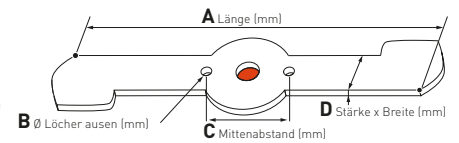

MESSER ANWENDUNGSTABELLE NACH LÄNGE SORTIERT

REF	A		C	B	D	MARKE	SEITE
106290	550	18,4	-	-	6x65	KUBOTA	---
106826	550	23	84	11x22	4x59	AL-KO	---
106880	552	10,3	-	-	3,5x50	NOMA	---
106383	552	10	60	6,7	5x60	PILOTE 88	---
106761	552	11	64	10	4x57	TORO	---
106141	552	12,7	-	-	6x60	TORO	---
106623	552	16	-	-	3,5x63	AYP	---
106096	553	Stern 5 Zack	47	9,5	4x63	AYP	---
106505	554	20x35	-	-	5x60	JOHN DEERE	---
106504	554	20x35	-	-	4,7x60	JOHN DEERE	---
106909	555	10,9	84	10,5x22,5	3,5x80	ETESIA	---
106909	555	10,9	84	10,5x22,5	3,5x80	WOLF	---
106540	555	12	62	9,1x12,6	4x55	DAYE	---
106126	555	15,9	76,2	5,1	4x70	WALKER	---
n. L.	555	16	48	10	4x60	AYP	---
n. L.	555	16	48	10	4x60	BERNARD	---
n. L.	555	16	48	10	4x60	HUSQVARNA	---
n. L.	555	16	48	10	4x60	JOHN DEERE	---
106248	556	22,2	-	-	7,9x63,5	JOHN DEERE	---
106106	557	20,5x35	-	-	4x63	JOHN DEERE	---
106105	557	20,5x35	-	-	4x63	JOHN DEERE	---
n. L.	558	Stern 5 Zack	66 / 210	9,7	3,5x57	AYP	---
106798	558	10	64	8	3,7x51	MTD	---
106814	558	16	48	10	4x64	AYP	---
106814	558	16	48	10	4x64	BERNARD	---
106814	558	16	48	10	4x64	HUSQVARNA	---
106814	558	16	48	10	4x64	JOHN DEERE	---
106653	559	Stern 4 Zack	63,5	8	3,2x57	MTD	---
106172	559	Stern 4 Zack	63,5	8	4x55	MTD	---
106154	559	9,52	-	-	4x63	MURRAY	---
106154	559	9,52	-	-	4x63	SNAPPER	---
n. L.	559	10	102	10	4x57	MURRAY	---
106451	559	12,4	40	8,2	6,1x60	HUSQVARNA	---
106240	559	22,48	76,5	7	4,7x70	TORO	---
106239	559	22,48	77	6,8	4,7x70	TORO	---
106882	560	10	65	8	4x55	MARINA	---
106882	560	10	65	8	4x55	STAUB	---
106651	560	10,3	64	8	5x50	MTD	---
n. L.	560	10,3	64	10,3	4x57	MURRAY	---
106607	560	16	76	5	5,5x70	WALKER	---
106606	560	16	76	5	5,5x70	WALKER	---
106262	560	18,1	94	10,2	4x58	GRANJA	---
106816	560	20	-	-	6x60	ISEKI	---
106652	560	20,6	64	9,5	4x50	MTD	---
106727	565	12,7	64	9,7	5x50	BOLENS	---
106092	565	15,9	47,5	9,4	4,4x60	EINHELL	---
106377	565	19	65	10,2	5,3x50	SIMPLICITY	---
106100	567	16,3	69,5	9,5	3,2x80	VIKING	---
106099	567	16,3	69,5	9,5	3,2x80	VIKING	---
106427	581	Stern 5 Zack	100	9	4x57	AYP	---
106330	582	Stern 5 Zack	-	-	4x57	AYP	---