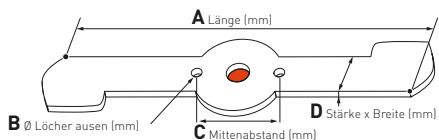

MESSER ANWENDUNGSTABELLE NACH LÄNGE SORTIERT

MESSER ANWENDUNGSTABELLE NACH LÄNGE SORTIERT

REF	A		C	B	D	MARKE	SEITE
106426	422	17,5	-	-	5x63	DIXON	---
n. L.	422	18,3	-	-	6X65	KUBOTA	---
n. L.	422	18,3	-	-	6X65	KUBOTA	---
106170	422	18,2	-	-	6,3x63	KUBOTA	---
106685	422	20,6	-	-	5x63	JOHN DEERE	---
106684	422	20,6	-	-	5x63	JOHN DEERE	---
106411	422	20,2	-	-	5,2x63	JOHN DEERE	---
106293	424	18	-	-	5x50	KUBOTA	---
106441	425	Stern 3 Zack	-	-	3,4x64	C/H/S	---
106441	425	Stern 3 Zack	-	-	3,4x64	STIGA	---
106490	425	Stern 5 Zack	-	-	5x63	AYP	---
106489	425	Stern 5 Zack	-	-	5x63	AYP	---
106489	425	Stern 5 Zack	-	-	5x63	HUSQVARNA	---
106673	425	16	-	-	4,6x45	KUBOTA	---
106555	425	18,2	65 / 94	8,7 / 10,4	3x70	VIKING	---
106146	425	32	-	-	5x70	TORO	---
106535	426	16	40	8,8	2,6x55	WEIBANG	---
106900	428	14,3	-	-	6x60	ISEKI	---
106899	428	20,4	-	-	6x60	ISEKI	---
106729	430	9,5	70	10	5x50	BOLENS	---
106886	430	10	65	8	4x55	MARINA	---
106886	430	10	65	8	4x55	STAUB	---
106581	430	10	51	9,1	2X50	BOSCH	---
106456	430	10	60	9	3,4x60	HUSQVARNA	---
106435	430	10,2	-	-	4x62,8	COUNTAX / WESTWOOD	---
106317	430	10,5	54	8,5	2,5x63,5	C/H/S	---
106317	430	10,5	54	8,5	2,5x63,5	STIGA	---
106898	430	14,5	-	-	4x50	ISEKI	---
106703	430	15,9	102	9,6	5x50	GRAVELY	---
106702	430	15,9	-	-	5x63	GRAVELY	---
n. L.	430	18	65	9	3,5x55	C/H/S	---
106318	430	18,5	65	8,5	2,4x80	C/H/S	---
106318	430	18,5	65	8,5	2,4x80	STIGA	---
106719	430	31,7	68	10,6	4,7x63	CASE	---
106532	430	31,9	-	-	3,2x102	WEIBANG	---
106793	430	32	-	-	4x60	SABO	---
106791	430	32	-	-	3x60	SABO	---
106791	430	32	-	-	3x60	JOHN DEERE	---
106788	430	32	-	-	3,3x60	SABO	---
106785	430	32	-	-	3,2x80	SOLO	---
106510	431	17,1	94	10,4	3,8x63	JOHN DEERE	---
106408	432	Stern 7 Zack	-	-	4,5x68	JOHN DEERE	---
106425	432	15,9	-	-	6x70	DIXON	---
106424	432	15,9	-	-	6,5x75	DIXON	---
106054	432	17,22	-	10,44	4x63,5	JOHN DEERE	---
106639	432	19	-	-	5x50	NIAGARA	---
106249	432	19	-	-	5x76	MTD	---
106158	432	19	65	10,3	5x50	SIMPLICITY	---
106410	432	20,2	-	-	5,2x63	JOHN DEERE	---
106053	432	20,32	-	-	5x63,5	JOHN DEERE	---
106409	432	23	-	-	5x63	JOHN DEERE	---