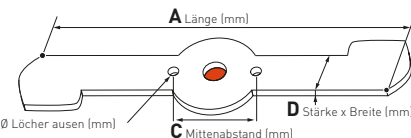

MESSER ANWENDUNGSTABELLE NACH LÄNGE SORTIERT

REF	A		C	B	D	MARKE	SEITE
n. L.	504	18,3	65	8,75	4x55	STIGA	---
n. L.	505	10,3	64	10,3	4x57	MURRAY	---
106562	505	10	65	8,5	3X50	OLEO-MAC	---
106171	505	10	-	-	3x56	MURRAY	---
106752	505	15	125	10	5x50	DALOZ	---
106219	505	16	48	9,5	3,6x57	AYP	---
106219	505	16	48	9,5	3,6x57	HUSQVARNA	---
n. L.	505	21	64	9,5	4x50	MTD	---
106869	505	32	-	-	4x93	SABO	---
106542	506	12	62	12,5X9,2	4x55	DAYE	---
106027	506	18,2	71	-	3x50	CRAMER	---
106322	506	21,7	93	9,8	4x57	C/H/S	---
n. L.	507	10	65	8,5	4x55	AL-KO	---
n. L.	507	10	65	8,5	4x55	OLEO-MAC	---
n. L.	507	10	65	8,5	4x55	QUEEN GARDEN / SANDRIGARDEN	---
106087	507	10	64	8,19	4x55	MARINA	---
106186	507	16,2	47,5	9,8/6,8	4x50	EINHELL	---
n. L.	507	19,7	65	10	4x55	AL-KO	---
106334	507	19,7	65	8,5	4,2x57	AL-KO	---
106496	508	Stern 4 Zack	63,5	8	3,2x57	MTD	---
106136	508	14	60	13,5x17,5 / 13,5x13,5	4x50	TREX	---
106134	508	14	60	13,5x17,5 / 13,5x13,5	4x50	TREX	---
106755	508	15,9	-	-	5,2x63,5	SCAG	---
n. L.	508	16	48	10	3,4x60	AYP	---
n. L.	508	16	48	10	3,4x60	BERNARD	---
n. L.	508	16	48	10	3,4x60	HUSQVARNA	---
n. L.	508	16	48	10	3,4x60	JOHN DEERE	---
106625	508	16	48	10	3,5x57	AYP	---
106625	508	16	48	10	3,5x57	BERNARD	---
106625	508	16	48	10	3,5x57	HUSQVARNA	---
106625	508	16	48	10	3,5x57	JOHN DEERE	---
106660	508	20,6	64	9,8	3x57	MTD	---
106279	508	20	65	8,5	4x55	OLEO-MAC	---
106278	508	20,5	65	8,5	3x55	OLEO-MAC	---
106884	510	10	65	8	4x55	MARINA	---
106884	510	10	65	8	4x55	PILOTE 88	---
106884	510	10	65	8	4x55	STAUB	---
106661	510	10,5	64	8,2	3,5x47	MTD	---
106620	510	10,31	54	8,33	3,5x84	STIGA	---
106518	510	10	65	8	4x55	GRANJA	---
106492	510	10	60	7	5x60	PILOTE 88	---
n. L.	510	10,3	55	11,2	4x50	C/H/S	---
106541	510	12	61,6	9,1x12,6	4x55	DAYE	---
n. L.	510	15,9	-	-	3,5x64	AYP	---
106185	510	16,2	47,5	9,6x6,6	4x60	EINHELL	---
106517	510	18,7	60	7,2	4x70	GRANJA	---
106517	510	18,7	60	7,2	4x70	SOREPCO	---
n. L.	510	19,7	70	10	4x60	AL-KO	---
106624	510	30	-	-	5x60	HONDA	---
106624	510	30	-	-	5x60	HUSQVARNA	---
106624	510	30	-	-	5x60	PUBERT	---
106326	510	30,5	-	-	5x60	PUBERT	---