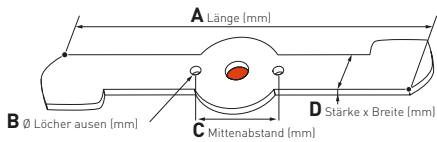

MESSER ANWENDUNGSTABELLE NACH LÄNGE SORTIERT

REF	A	C	B	D	MARKE	SEITE	
106462	660	Stern 5 Zack	-	-	4x57	AYP	---
106462	660	Stern 5 Zack	-	-	4x57	HUSQVARNA	---
106117	660	14	80/110	10,5	6x70	DORIGNY / SEMI-RAMIS	---
106358	660	18	65	8,75	3,3x56	C/H/S	---
106866	660	27	190	14	5x70	SNAPPER	---
n. L.	662	10,3	64	8	4,5x63	MTD	---
106302	665	21,6	48	8,2	6x60	ISEKI	---
106301	665	21,6	48	8,2	6x60	ISEKI	---
106503	673	18,5	65	9	5x55	EUROSYSTEMS	---
106503	673	18,5	65	9	5x55	MAPLEX / MARAZ-ZINI / MEP	---
+ 700 mm							
106840	710	18,5	65	8,75	4x55	C/H/S	---
n. L.	710	18,5	65	8,5	4x55	C/H/S	---
n. L.	710	18,5	65	8,5	4x55	HONDA	---
n. L.	710	18,5	65	8,5	4x55	JOHN DEERE	---
n. L.	710	18,5	65	8,5	4x55	SABO	---
n. L.	710	18,5	65	8,5	4x55	SOLO	---
n. L.	710	18,5	65	8,5	4x55	STIGA	---
n. L.	710	18,5	65	8,5	4x55	VIKING	---
n. L.	710	19	-	-	5x70	ARIENS	---
106864	711	27	190	14	4,7x70	SNAPPER	---
106153	711	27	190	14	4,7x70	SNAPPER	---
106035	715	12,4	48	8,2	6x60	ISEKI	---
106034	715	12,4	48	8,2	6x60	ISEKI	---
106003	715	13	48	8,2	5x120	ISEKI	---
106002	715	13	48	8,2	5x120	ISEKI	---
106116	720		120/170	10,5 x 4	6x70	DORIGNY / SEMI-RAMIS	---
n. L.	735	16,2	150	6,7	5x60	AL-KO	---
106207	750	Stern 5 Zack	-	-	5x57	AYP	---
106207	750	Stern 5 Zack	-	-	5x57	HUSQVARNA	---
106675	750	18,2	-	-	5x63	JOHN DEERE	---
106689	750	26	110	12,5	4x70	HONDA	---
106846	752	Stern 5 Zack	302	9,6	4x55	AYP	---
106104	760	Stern 6 Zack	63	9,5	4x62	MTD	---
106744	760	10,5	63,5	8	4x76	MTD	---
106879	760	13	69	10x24	5x62	NOMA	---
106879	760	13	69	10x24	5x62	VIKING	---
106688	760	16	110	12	4,7x70	HONDA	---
106502	760	18,5	65	9	5x55	EUROSYSTEMS	---
106502	760	18,5	65	9	5x55	MAPLEX / MARAZ-ZINI / MEP	---
106766	760	19	-	-	5x70	ARIENS	---
n. L.	760	22,2x25,4	-	-	4x57	MURRAY	---
106865	760	27	190	14	5x70	SNAPPER	---
106876	762	Stern 6 Zack	63,5	8,2	4x70	MTD	---
106386	762	Stern 6 Zack	63,5	8,5	3,6x70	MTD	---

REF	A	C	B	D	MARKE	SEITE	
106152	762	27	-	-	4,7x69	SNAPPER	---
106674	763	17,5	-	-	5x60	JOHN DEERE	---
n. L.	763	21,5	-	-	4x70	MURRAY	---
n. L.	763	21,5	-	-	4,8x57	MURRAY	---
n. L.	765	21,5	-	-	4x70	DIXON	---
106849	797	15,9	-	-	5x63,5	TORO	---
106250	800	16	70	9,5	3x80	VIKING	---
+ 800 mm							
106580	800	32	76,2 / 200	5,2 / 8,5	3X80	ETESIA	---
106580	800	32	76,2 / 200	5,2 / 8,5	3X80	WOLF	---
n. L.	819	16,2	150	6,7	5x60	AL-KO	---
106862	840	27	190	13,6	4,7x70	SNAPPER	---
106760	840	27	190	14	4,7x70	SNAPPER	---