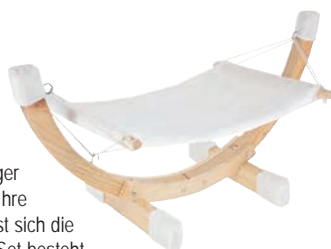

104865 Hängematte SIESTA, weiß

Einmal in der eigenen Hängematte abhängen! Davon träumt nicht nur so mancher Zweibeiner. Die Hängematte SIESTA ist der ideale Rückzugsort zum Schlafen und Entspannen. Und in diesem kuscheligen Plüsch sind Ihrem Stubentiger märchenhafte Träume garantiert. Sollte Ihre Katze nicht schaukelfreudig sein, so lässt sich die Hängematte ganz einfach fixieren. Das Set besteht aus einer bequemen Hängematte und einem stabilen Ständer aus Holz. Die Montage ist einfach und unkompliziert.