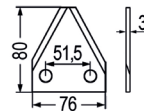

98037	Futtermischwagenmesser	5,80
	passend zu Seko, Marmix	4,80