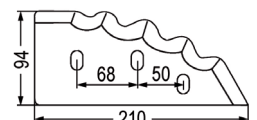

98016	Futtermischwagenmesser re.	21,90
	verwendbar anstelle von: CL04014	18,50

98017	Futtermischwagenmesser li.	21,90
	verwendbar anstelle von: CL04008	18,50
	passend zu Sgariboldi	

98046	Futtermischwagenmesser re.	10,10
		8,40