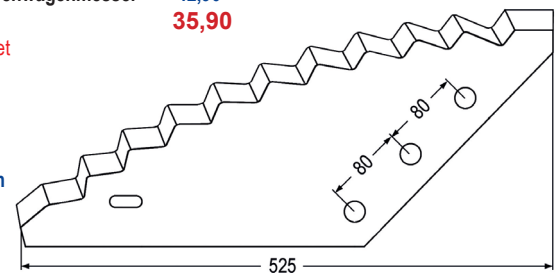

passend zu Peecon

59613	Futtermischwagenmesser hartstoffbeschichtet passend zu Peecon, Van Lengerich	~~42,90~~ 35,90

98108	Futtermischwagenmesser hartmetallbeschichtet passend zu Peecon, Schuitemaker, Van Lengerich, Logifeed & R.M.H.	~~78,90~~ 66,90