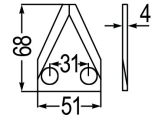

passend zu Walker

Nr.	Bezeichnung	€
98081	Futtermischwagenmesser passend zu Walker, Frasto	6,40 5,30