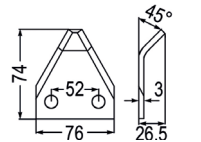

98113	Futtermischwagenmesser	5,30
	passend zu Seko, Zago	4,40

98101	Futtermischwagenmesser re.	5,30
	verwendbar anstelle von: SEMG1LUA20	4,40

98100	Futtermischwagenmesser li.	5,30
	verwendbar anstelle von: SEMG1LUA21	4,40
	passend zu Seko	