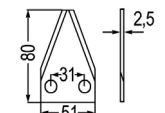

98170	Futtermischwagenmesser li. verwendbar anstelle von: 94832701 passend zu DeLaval	6,60 5,50

98172	Futtermischwagenmesser verwendbar anstelle von: 94832901 passend zu DeLaval	4,40 3,70