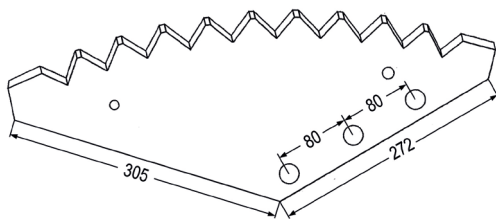

passend zu Mutti

Nr.	Bezeichnung	€
98125	Futtermischwagenmesser passend zu Mutti	~~70,90~~ 59,90

98120	Futtermischwagenmesser passend zu Mutti	~~72,20~~ 60,20

98121	Futtermischwagenmesser passend zu Mutti	~~94,90~~ 79,10

passend zu OMAS

Nr.	Bezeichnung	€
98029	Futtermischwagenmesser passend zu Unifeed, Omas, Peecon	~~30,90~~ 25,80

98015	Futtermischwagenmesser re.	~~18,20~~ 15,20
98014	Futtermischwagenmesser li. passend zu Omas, Peecon, Unifeed	~~18,20~~ 15,20

98030	Futtermischwagenmesser passend zu Unifeed, Faresin, Frasto, Omas	~~46,90~~ 39,10

98040	Messerverstärkung passend zu Faresin, Frasto, Omas, Unifeed	~~57,60~~ 48,00

Nr.	Bezeichnung	€
98031	Futtermischwagenmesser passend zu Omas, Unifeed	~~73,10~~ 60,90

passend zu Pagliari

98148	Futtermischwagenmesser re.	~~43,90~~ 36,90
98149	Futtermischwagenmesser li. passend zu Pagliari	~~43,90~~ 36,90
98146	Futtermischwagenmesser re. hartmetallbeschichtet	~~65,90~~ 55,90
98147	Futtermischwagenmesser li. hartmetallbeschichtet passend zu Pagliari	~~65,90~~ 55,90

passend zu Peecon

59613	Futtermischwagenmesser hartstoffbeschichtet passend zu Peecon, Van Lengerich	~~42,90~~ 35,90

98108	Futtermischwagenmesser hartmetallbeschichtet passend zu Peecon, Schuitemaker, Van Lengerich, Logifeed & R.M.H.	~~78,90~~ 66,90

98185	Messerverstärkung verwendbar anstelle von: VME075004027 passend zu Peecon	~~34,90~~ 29,10

59604	Futtermischwagenmesser re. verwendbar anstelle von: 3000.461	~~12,50~~ 10,40

59605	Futtermischwagenmesser li. verwendbar anstelle von: 3000.581 passend zu Peecon, Himel	~~12,50~~ 10,40