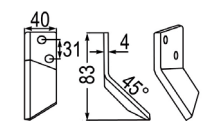

passend zu DeLaval

Nr.	Bezeichnung	€
98171	Futtermischwagenmesser re. verwendbar anstelle von: 94832601 passend zu DeLaval	6,60 5,50