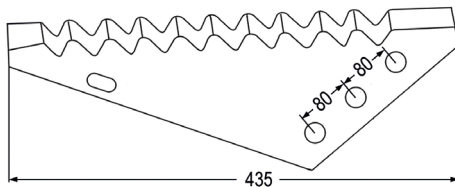

passend zu OMAS

Nr.	Bezeichnung	€
98029	Futtermischwagenmesser passend zu Unifeed, Omas, Peecon	~~30,90~~ 25,80

98015	Futtermischwagenmesser re.	~~18,20~~ 15,20
98014	Futtermischwagenmesser li. passend zu Omas, Peecon, Unifeed	~~18,20~~ 15,20

98030	Futtermischwagenmesser passend zu Unifeed, Faresin, Frasto, Omas	~~46,90~~ 39,10