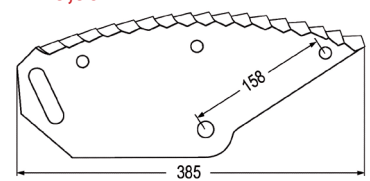

Nr.	Bezeichnung	€
98187	Futtermischwagenmesser hartmetallbeschichtet	~~89,40~~ 74,50
verwendbar anstelle von:		
61481201		
passend zu Shelbourne-Reynolds		

98181	Futtermischwagenmesser	~~58,90~~ 49,90
verwendbar anstelle von:		
61025601		
passend zu Shelbourne-Reynolds		

98182	Futtermischwagenmesser	~~72,90~~ 60,90
verwendbar anstelle von:		
61059902		
passend zu Shelbourne-Reynolds