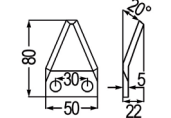

98067	Futtermischwagenmesser passend zu Logifeed & R.M.H.	41,30 9,40