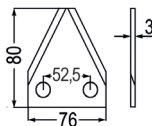

59601 Futtermischwagenmesser **3,10**
gerade **2,60**
verwendbar anstelle von:
30842 8650/ 30845 0150
passend zu Faresin, Marmix