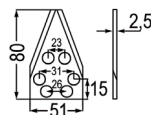

passend zu Uni-Forst

Nr.	Bezeichnung	€
98122	Futtermischwagenmesser passend zu Uni-Forst	72,90 60,80

passend zu Unimix

Nr.	Bezeichnung	€
98018	Futtermischwagenmesser verwendbar anstelle von: CL07040, 16800008 passend zu Sgariboldi, Walker, Unimix	3,20 2,70

Nr.	Bezeichnung	€
98057	Futtermischwagenmesser verwendbar anstelle von: 8007270 passend zu Unimix, Intendo	4,40 3,70

Nr.	Bezeichnung	€
98044	Futtermischwagenmesser verwendbar anstelle von: 8007270 passend zu Unimix	37,30 31,10

Nr.	Bezeichnung	€
98049	Futtermischwagenmesser passend zu Unimix	85,80 71,50

passend zu Universal

Nr.	Bezeichnung	€
98177	Futtermischwagenmesser	8,10 6,80

passend zu Walker

Nr.	Bezeichnung	€
98018	Futtermischwagenmesser verwendbar anstelle von: CL07040, 16800008 passend zu Sgariboldi, Walker, Unimix	3,20 2,70

Nr.	Bezeichnung	€
98021	Futtermischwagenmesser re.	5,20 4,30

Nr.	Bezeichnung	€
98022	Futtermischwagenmesser li. passend zu Storti, Strautmann, Walker	5,10 4,30

Nr.	Bezeichnung	€
98028	Futtermischwagenmesser passend zu Storti, Walker, DeLaval	5,00 4,20

passend zu Walker

Nr.	Bezeichnung	€
98081	Futtermischwagenmesser passend zu Walker, Frasto	6,40 5,30

Nr.	Bezeichnung	€
98086	Futtermischwagenmesser passend zu Seko, DeLaval, Walker	8,90 7,40

Nr.	Bezeichnung	€
98087	Futtermischwagenmesser hartmetallbeschichtet passend zu Seko, DeLaval, Walker	15,80 13,20

Nr.	Bezeichnung	€
98082	Futtermischwagenmesser passend zu DeLaval	26,90 22,40

Nr.	Bezeichnung	€
98020	Futtermischwagenmesser verwendbar anstelle von: 16800020, 208128, 3001689, 61000963 passend zu Frasto, Himel, Faresin, Storti, Walker	4,90 4,10

Nr.	Bezeichnung	€
98074	Gegenmesser passend zu DeLaval, Storti, Walker	8,80 7,30

passend zu Zago