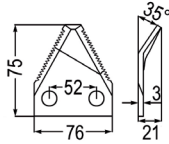

98077 Futtermischwagenmesser **4,40**
passend zu Marmix **3,70**