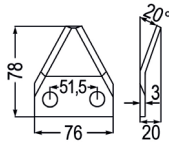

98052 Futtermischwagenmesser **6,60**
verwendbar anstelle von: **5,50**
364
passend zu Marmix