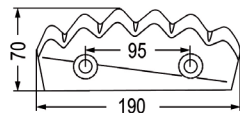

98111	Futtermischwagenmesser re. verwendbar anstelle von: 78363	40,00 33,30

98112	Futtermischwagenmesser li. verwendbar anstelle von: 78364 passend zu Van Lengerich	43,30 36,10