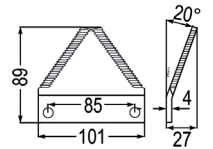

passend zu AGM

Nr.	Bezeichnung	€
98072	Futtermischwagenmesser verwendbar anstelle von: 205001, 512006450 passend zu AGM, Faresin	48,90 40,80
98073	Futtermischwagenmesser hartmetallbeschichtet passend zu AGM, Faresin	116,90 97,40
98024	Futtermischwagenmesser re. verwendbar anstelle von: C08005 passend zu AGM	10,60 8,80
98025	Futtermischwagenmesser li. verwendbar anstelle von: C08004 passend zu AGM	10,60 8,80

98092	Futtermischwagenmesser passend zu AGM	3,90 3,30
98093	Futtermischwagenmesser passend zu AGM	4,60 3,80
98094	Futtermischwagenmesser passend zu AGM	4,60 3,80
98140	Futtermischwagenmesser passend zu AGM	11,10 9,30

10428	Futtermischwagenmesser verwendbar anstelle von: 01030174 passend zu AGM	41,90 34,90

98079	Futtermischwagenmesser hartmetallbeschichtet passend zu AGM	96,90 80,80

passend zu Audureau

Nr.	Bezeichnung	€
98152	Futtermischwagenmesser verwendbar anstelle von: A7153011 passend zu Audureau	14,00 11,70
98008	Futtermischwagenmesser verwendbar anstelle von: A7153000 passend zu Kuhn, Audureau	8,80 7,30
98032	Futtermischwagenmesser verwendbar anstelle von: A7153002, 60613007 passend zu Kuhn, Audureau, Zago	3,90 3,30

Nr.	Bezeichnung	€
98033	Futtermischwagenmesser verwendbar anstelle von: A7153001 passend zu Kuhn, Audureau	5,70 4,80

98137	Futtermischwagenmesser passend zu Audureau	8,80 7,30

98138	Futtermischwagenmesser passend zu Audureau	11,60 9,70

98127	Futtermischwagenmesser verwendbar anstelle von: A5310403 passend zu Kuhn	20,40 17,00

98115	Futtermischwagenmesser verwendbar anstelle von: A7153010 passend zu Audureau	7,40 6,20

passend zu Belmac

Nr.	Bezeichnung	€
98183	Futtermischwagenmesser passend zu Belmac	68,20 56,80