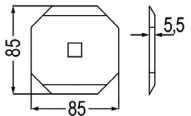

98007	Futtermischwagenmesser verwendbar anstelle von: 244790102, 21803501 passend zu Seko, Strautmann	7,00 5,80
-------	--	--------------------------------

98041	Futtermischwagenmesser verwendbar anstelle von: 60503500, 21803501 passend zu Strautmann	8,40 7,00
-------	---	--------------------------------