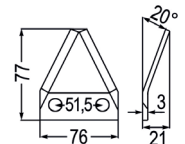

98154	Futtermischwagenmesser	41,80
	verwendbar anstelle von: 244790574	34,80
	passend zu Seko