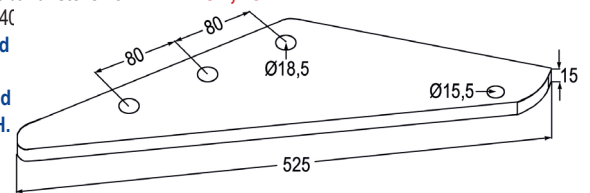

98189	Messerverstärkung verwendbar anstelle von: 8VR0404C passend zu Logifeed & R.M.H.	77,60 64,70