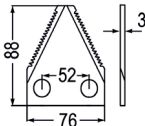

Nr.	Bezeichnung	€
98057	Futtermischwagenmesser verwendbar anstelle von: 8007270 passend zu Unimix, Intendo	4,40 3,70