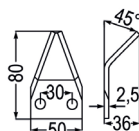

98068	Futtermischwagenmesser passend zu Luclar	~~6,60~~ 5,50