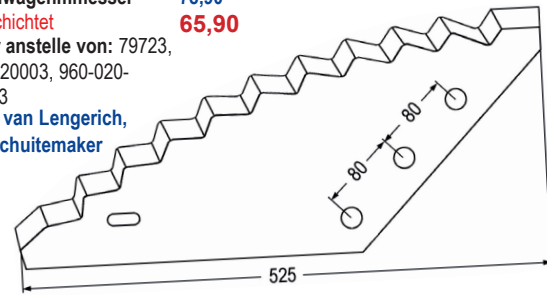

98111	Futtermischwagenmesser re. verwendbar anstelle von: 78363	40,00 33,30

98112	Futtermischwagenmesser li. verwendbar anstelle von: 78364 passend zu Van Lengerich	43,30 36,10

98136	Futtermischwagenmesser passend zu Van Lengerich	8,90 7,40

98069	Futtermischwagenmesser verwendbar anstelle von: 67598 passend zu Van Lengerich	8,80 7,30

62879	Futtermischwagenmesser li. hartmetallbeschichtet passend zu Van Lengerich, Ogifeed & R.M.H	84,90 70,80