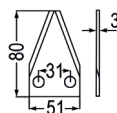

passend zu Walker

Nr.	Bezeichnung	€
98018	Futtermischwagenmesser verwendbar anstelle von: CL07040, 16800008 passend zu Sgariboldi, Walker, Unimix	3,20 2,70