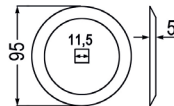

98012 Futtermischwagenmesser ~~8,40~~
verwendbar anstelle von: 94689630 **7,00**
passend zu BvL, DeLaval