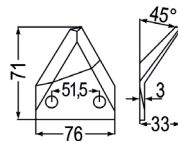

98113	Futtermischwagenmesser	5,30
	passend zu Seko, Zago	4,40