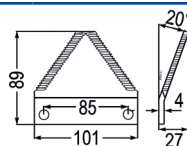

passend zu Lukas

98118	Futtermischwagenmesser passend zu Castor, Lukas	~~10,10~~ 8,40