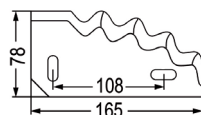

passend zu Mutti

Nr.	Bezeichnung	€
98125	Futtermischwagenmesser passend zu Mutti	~~70,90~~ 59,90

98120	Futtermischwagenmesser passend zu Mutti	~~72,20~~ 60,20

98121	Futtermischwagenmesser passend zu Mutti	~~94,90~~ 79,10

passend zu OMAS

Nr.	Bezeichnung	€
98029	Futtermischwagenmesser passend zu Unifeed, Omas, Peecon	~~30,90~~ 25,80

98015	Futtermischwagenmesser re.	~~18,20~~ 15,20
98014	Futtermischwagenmesser li. passend zu Omas, Peecon, Unifeed	~~18,20~~ 15,20

98030	Futtermischwagenmesser passend zu Unifeed, Faresin, Frasto, Omas	~~46,90~~ 39,10

98040	Messerverstärkung passend zu Faresin, Frasto, Omas, Unifeed	~~57,60~~ 48,00

Nr.	Bezeichnung	€
98031	Futtermischwagenmesser passend zu Omas, Unifeed	~~73,10~~ 60,90

passend zu Pagliari

98148	Futtermischwagenmesser re.	~~43,90~~ 36,90
98149	Futtermischwagenmesser li. passend zu Pagliari	~~43,90~~ 36,90
98146	Futtermischwagenmesser re. hartmetallbeschichtet	~~65,90~~ 55,90
98147	Futtermischwagenmesser li. hartmetallbeschichtet passend zu Pagliari	~~65,90~~ 55,90

passend zu Peecon

59613	Futtermischwagenmesser hartstoffbeschichtet passend zu Peecon, Van Lengerich	~~42,90~~ 35,90

98108	Futtermischwagenmesser hartmetallbeschichtet passend zu Peecon, Schuitemaker, Van Lengerich, Logifeed & R.M.H.	~~78,90~~ 66,90

98185	Messerverstärkung verwendbar anstelle von: VME075004027 passend zu Peecon	~~34,90~~ 29,10

59604	Futtermischwagenmesser re. verwendbar anstelle von: 3000.461	~~12,50~~ 10,40

59605	Futtermischwagenmesser li. verwendbar anstelle von: 3000.581 passend zu Peecon, Himel	~~12,50~~ 10,40