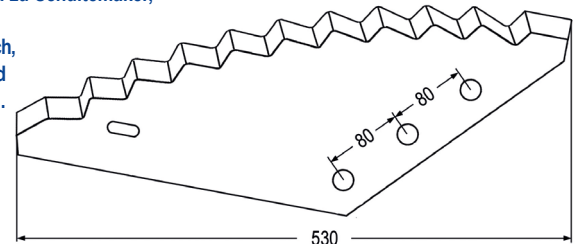

passend zu Van Lengerich

Nr.	Bezeichnung	€
98012	Futtermischwagenmesser verwendbar anstelle von: 94689630 passend zu BvL, DeLaval	8,40 7,00

70151	Futtermischwagenmesser re. passend zu van Lengerich, Ogifeed & R.M.H	46,90 38,90

98108	Futtermischwagenmesser hartmetallbeschichtet verwendbar anstelle von: 79723, 960020003, 4330113, 79-723, 79723, VL91 passend zu Schuitemaker, Van Lengerich, Logifeed, R.M.H.	78,90 66,90

59613	Futtermischwagenmesser	42,90 35,90

70152	Futtermischwagenmesser hartstoffbeschichtet verwendbar anstelle von: 79723, 70230, 960020003, 960-020- 003,433.0113 passend zu van Lengerich, Peecon & Schuitemaker	78,90 65,90

98111	Futtermischwagenmesser re. verwendbar anstelle von: 78363	40,00 33,30

98112	Futtermischwagenmesser li. verwendbar anstelle von: 78364 passend zu Van Lengerich	43,30 36,10

98136	Futtermischwagenmesser passend zu Van Lengerich	8,90 7,40

98069	Futtermischwagenmesser verwendbar anstelle von: 67598 passend zu Van Lengerich	8,80 7,30

62879	Futtermischwagenmesser li. hartmetallbeschichtet passend zu Van Lengerich, Ogifeed & R.M.H	84,90 70,80

Nr.	Bezeichnung	€
69543	Futtermischwagenmesser Neue Ausführung	47,90 39,90
70153	Futtermischwagenmesser hartmetallbeschichtet verwendbar anstelle von: 91-065, 91065 passend zu Van Lengerich	75,90 63,90

passend zu Logifeed & R.M.H.

Nr.	Bezeichnung	€
59613	Futtermischwagenmesser hartstoffbeschichtet passend zu Van Lengerich, Logifeed & R.M.H.	42,90 35,90

98108	Futtermischwagenmesser hartmetallbeschichtet passend zu Schuitemaker, Van Lengerich, Logifeed & R.M.H.	78,90 66,90

98189	Messerverstärkung verwendbar anstelle von: 8VR0404C passend zu Logifeed & R.M.H.	77,60 64,70