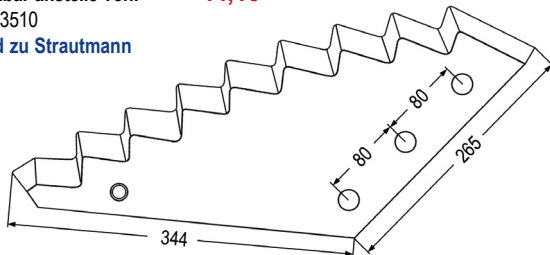

98107	Futtermischwagenmesser re. verwendbar anstelle von: 60503503	~~31,90~~ 26,90

98106	Futtermischwagenmesser li. verwendbar anstelle von: 60503502 passend zu Strautmann	~~31,90~~ 26,90

98168	Futtermischwagenmesser verwendbar anstelle von: 60644510 passend zu Strautmann	~~6,30~~ 5,30

98169	Futtermischwagenmesser verwendbar anstelle von: 60644511 passend zu Strautmann	~~8,90~~ 7,40

98021	Futtermischwagenmesser re.	~~5,20~~ 4,30

98022	Futtermischwagenmesser li. passend zu Storti, Strautmann, Walker	~~5,10~~ 4,30

98190	Futtermischwagenmesser verwendbar anstelle von: 09660903510 passend zu Strautmann	~~52,90~~ 44,10