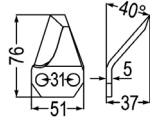

passend zu Sgariboldi

Nr.	Bezeichnung	€
98048	Futtermischwagenmesser re.	~~10,40~~ 8,70
98047	Futtermischwagenmesser li. passend zu Sgariboldi	~~10,40~~ 8,70

98019	Futtermischwagenmesser	~~4,10~~ 3,40
verwendbar anstelle von:		
CL07021		
passend zu Sgariboldi