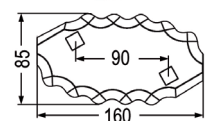

98156	Futtermischwagenmesser li.	~~22,90~~ 19,10
passend zu Storti		

98166	Futtermischwagenmesser re.	~~27,30~~ 22,80
verwendbar anstelle von:		
16800058