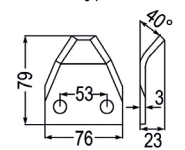

98076	Futtermischwagenmesser	~~4,40~~ 3,70
passend zu Storti, Luclar