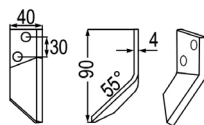

passend zu Sgariboldi

Nr.	Bezeichnung	€
98048	Futtermischwagenmesser re.	~~10,40~~ 8,70
98047	Futtermischwagenmesser li. passend zu Sgariboldi	~~10,40~~ 8,70

98019	Futtermischwagenmesser	~~4,10~~ 3,40
verwendbar anstelle von:		
CL07021		
passend zu Sgariboldi		

98103	Gegenschneide zum Anschweißen	~~29,70~~ 24,80
passend zu Sgariboldi		

98097	Futtermischwagenmesser re.	~~36,90~~ 30,90
verwendbar anstelle von:		
CL04004		

98098	Futtermischwagenmesser li.	~~36,90~~ 30,90
verwendbar anstelle von:		
CL04022		
passend zu Sgariboldi		

98096	Futtermischwagenmesser	~~70,40~~ 58,70
verwendbar anstelle von:		
CL04016		
passend zu Sgariboldi		

98143	Futtermischwagenmesser re.	~~28,60~~ 23,80

98144	Futtermischwagenmesser li.	~~28,60~~ 23,80
passend zu Sgariboldi		

98145	Futtermischwagenmesser	~~44,70~~ 37,30
passend zu Sgariboldi		

passend zu Sgariboldi

98204	Futtermischwagenmesser re.	~~12,50~~ 10,40
verwendbar anstelle von:		
CL07001		

98205	Futtermischwagenmesser li.	~~12,50~~ 10,40
verwendbar anstelle von:		
CL07002		
passend zu Sgariboldi		

passend zu Shelbourne-Reynolds

98186	Futtermischwagenmesser	~~61,10~~ 50,90
verwendbar anstelle von:		
61481202		
passend zu Shelbourne-Reynolds		

Nr.	Bezeichnung	€
98187	Futtermischwagenmesser hartmetallbeschichtet	~~89,40~~ 74,50
verwendbar anstelle von:		
61481201		
passend zu Shelbourne-Reynolds		

98181	Futtermischwagenmesser	~~58,90~~ 49,90
verwendbar anstelle von:		
61025601		
passend zu Shelbourne-Reynolds		

98182	Futtermischwagenmesser	~~72,90~~ 60,90
verwendbar anstelle von:		
61059902		
passend zu Shelbourne-Reynolds		

passend zu Stella

Nr.	Bezeichnung	€
98202	Futtermischwagenmesser	~~53,90~~ 44,90
verwendbar anstelle von:		
CM0009T, MR09006		
passend zu Stella		

passend zu Storti