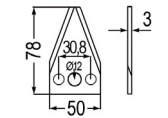

passend zu Strautmann

Nr.	Bezeichnung	€
98203	Futtermischwagenmesser passend zu Strautmann	~~53,90~~ 44,90

98107	Futtermischwagenmesser re. verwendbar anstelle von: 60503503	~~31,90~~ 26,90

98106	Futtermischwagenmesser li. verwendbar anstelle von: 60503502 passend zu Strautmann	~~31,90~~ 26,90

98168	Futtermischwagenmesser verwendbar anstelle von: 60644510 passend zu Strautmann	~~6,30~~ 5,30

98169	Futtermischwagenmesser verwendbar anstelle von: 60644511 passend zu Strautmann	~~8,90~~ 7,40

98021	Futtermischwagenmesser re.	~~5,20~~ 4,30

98022	Futtermischwagenmesser li. passend zu Storti, Strautmann, Walker	~~5,10~~ 4,30

98190	Futtermischwagenmesser verwendbar anstelle von: 09660903510 passend zu Strautmann	~~52,90~~ 44,10

59606	Futtermischwagenmesser abgewinkelt passend zu Strautmann, Marmix 362	~~3,90~~ 3,30

passend zu Strautmann

98035	Futtermischwagenmesser passend zu Strautmann, Faresin	~~3,60~~ 3,00

98131	Futtermischwagenmesser hartmetallbeschichtet passend zu Strautmann, Zago	~~24,50~~ 20,40

Nr.	Bezeichnung	€
98203	Futtermischwagenmesser passend zu Strautmann	~~53,90~~ 44,90

98007	Futtermischwagenmesser verwendbar anstelle von: 244790102, 21803501 passend zu Seko, Strautmann	~~7,00~~ 5,80

98041	Futtermischwagenmesser verwendbar anstelle von: 60503500, 21803501 passend zu Strautmann	~~8,40~~ 7,00

98060	Futtermischwagenmesser passend zu Strautmann	~~3,60~~ 3,00

98190	Futtermischwagenmesser verwendbar anstelle von: 09660903510 passend zu Strautmann	~~52,90~~ 44,10

98151	Futtermischwagenmesser hartmetallbeschichtet passend zu Strautmann	~~125,50~~ 104,60

98062	Futtermischwagenmesser re.	~~7,20~~ 6,00

98061	Futtermischwagenmesser li. passend zu Strautmann	~~7,20~~ 6,00

98196	Futtermischwagenmesser re. hartmetallbeschichtet	~~58,90~~ 49,90