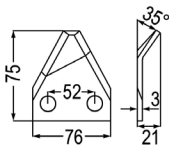

98078 Futtermischwagenmesser **5,50**
passend zu Marmix **4,60**