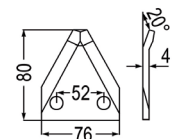

Nr.	Bezeichnung	€
98133	Futtermischwagenmesser passend zu Zago	8,00 6,70