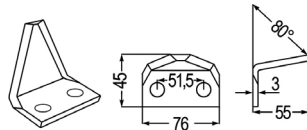

98054 Futtermischwagenmesser **7,50**
passend **6,30**
zu Marmix