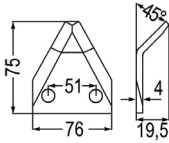

98021	Futtermischwagenmesser re.	~~5,20~~ 4,30