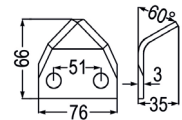

passend zu Marmix

98026	Futtermischwagenmesser passend zu Marmix	~~6,10~~ 5,10