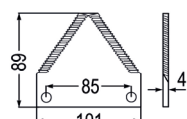

98139	Futtermischwagenmesser passend zu Castor, Lukas	~~9,50~~ 7,90