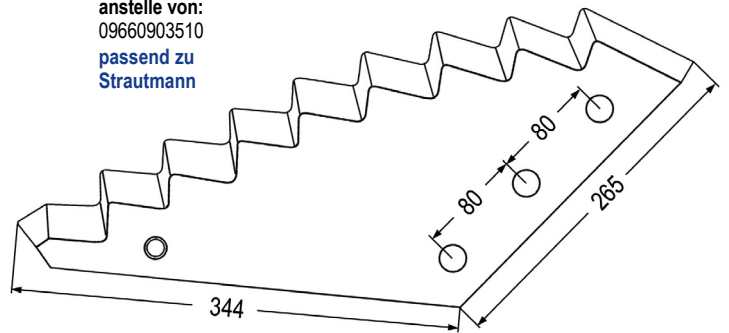

98007	Futtermischwagenmesser verwendbar anstelle von: 244790102, 21803501 passend zu Seko, Strautmann	~~7,00~~ 5,80

98041	Futtermischwagenmesser verwendbar anstelle von: 60503500, 21803501 passend zu Strautmann	~~8,40~~ 7,00

98060	Futtermischwagenmesser passend zu Strautmann	~~3,60~~ 3,00

98190	Futtermischwagenmesser verwendbar anstelle von: 09660903510 passend zu Strautmann	~~52,90~~ 44,10