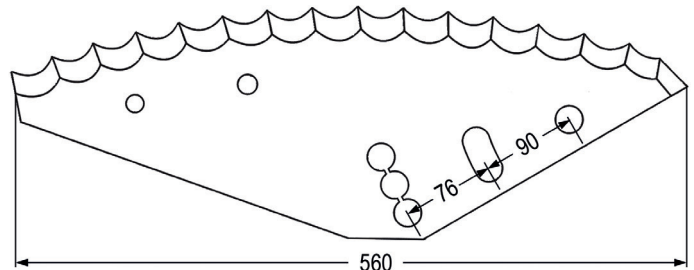

59608 Futtermischwagenmesser **42,90**
verwendbar anstelle von: **35,80**
1050254
passend zu Mayer

59609 Futtermischwagenmesser **58,90**
hartstoffbeschichtet **49,90**
verwendb. anstelle von: 1050255
passend zu Mayer