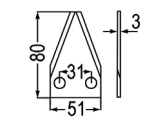

passend zu Schuitemaker

Nr.	Bezeichnung	€
59613	Futtermischwagenmesser	42,90
	hartstoffbeschichtet	35,90
	passend zu Van Lengerich	

passend zu Seko

Nr.	Bezeichnung	€
98086	Futtermischwagenmesser	8,90
	passend zu DeLaval, Seko, Walker	7,40

98158	Futtermischwagenmesser	49,90
	verwendbar anstelle von: 24479003	41,90
	passend zu Seko	

98163	Futtermischwagenmesser re.	5,90
		4,90
98164	Futtermischwagenmesser li.	5,90
	passend zu Seko	4,90

98113	Futtermischwagenmesser	5,30
	passend zu Seko, Zago	4,40

98101	Futtermischwagenmesser re.	5,30
	verwendbar anstelle von: SEMG1LUA20	4,40

98100	Futtermischwagenmesser li.	5,30
	verwendbar anstelle von: SEMG1LUA21	4,40
	passend zu Seko	

98007	Futtermischwagenmesser	7,00
	verwendbar anstelle von: 244790102, 21803501	5,80
	passend zu Seko, Strautmann	

98131	Futtermischwagenmesser	24,50
	hartmetallbeschichtet	20,40
	passend zu Zago	

98055	Futtermischwagenmesser	4,20
	passend zu Seko	3,50

98038	Futtermischwagenmesser	6,90
	verwendbar anstelle von: 24479043	5,80
	passend zu Seko	

Nr.	Bezeichnung	€
98039	Futtermischwagenmesser	8,40
	verwendbar anstelle von: 244790091	7,00
	passend zu Seko	

98023	Futtermischwagenmesser	4,50
	verwendbar anstelle von: 24479016	3,80
	passend zu Seko	

98032	Futtermischwagenmesser	3,90
	verwendbar anstelle von: A7153002, 60613007	3,30
	passend zu Kuhn, Audureau, Zago	

98037	Futtermischwagenmesser	5,80
	passend zu Seko, Marmix	4,80

98154	Futtermischwagenmesser	41,80
	verwendbar anstelle von: 244790574	34,80
	passend zu Seko	

98160	Futtermischwagenmesser	25,10
	passend zu Seko	20,90

98159	Futtermischwagenmesser	10,90
	verwendbar anstelle von: 244790541	9,10
	passend zu Seko	

98071	Futtermischwagenmesser	4,30
	passend zu Seko	3,60