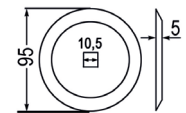

Nr.	Bezeichnung	€
98082	Futtermischwagenmesser passend zu DeLaval	26,90 22,40

Nr.	Bezeichnung	€
98020	Futtermischwagenmesser verwendbar anstelle von: 16800020, 208128, 3001689, 61000963 passend zu Frasto, Himel, Faresin, Storti, Walker	4,90 4,10