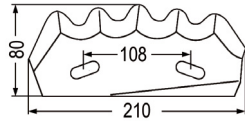

98106	Futtermischwagenmesser li. verwendbar anstelle von: 60503502 passend zu Strautmann	~~31,90~~ 26,90

98168	Futtermischwagenmesser verwendbar anstelle von: 60644510 passend zu Strautmann	~~6,30~~ 5,30