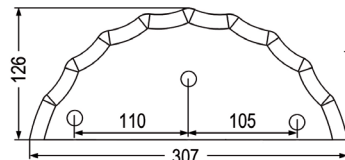

98098	Futtermischwagenmesser li.	~~36,90~~ 30,90
verwendbar anstelle von:		
CL04022		
passend zu Sgariboldi		

98096	Futtermischwagenmesser	~~70,40~~ 58,70
verwendbar anstelle von:		
CL04016		
passend zu Sgariboldi		

98143	Futtermischwagenmesser re.	~~28,60~~ 23,80