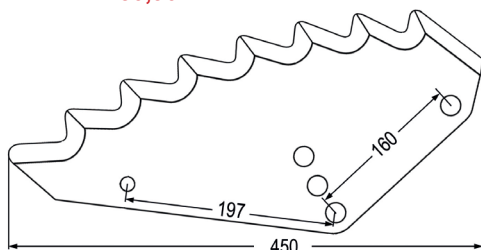

passend zu Shelbourne-Reynolds

98186	Futtermischwagenmesser	~~61,10~~ 50,90
verwendbar anstelle von:		
61481202		
passend zu Shelbourne-Reynolds