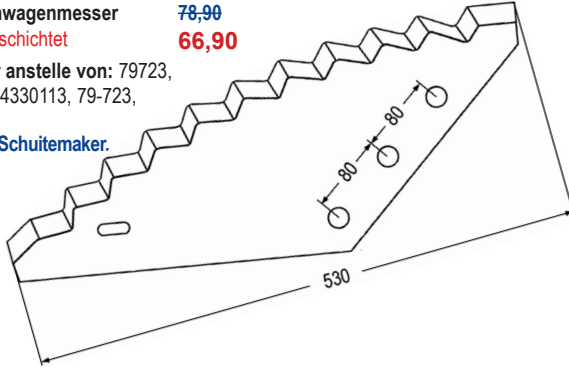

passend zu Van Lengerich

Nr.	Bezeichnung	€
98012	Futtermischwagenmesser verwendbar anstelle von: 94689630 passend zu BvL, DeLaval	8,40 7,00

70151	Futtermischwagenmesser re. passend zu van Lengerich, Ogifeed & R.M.H	46,90 38,90

98108	Futtermischwagenmesser hartmetallbeschichtet verwendbar anstelle von: 79723, 960020003, 4330113, 79-723, 79723, VL91 passend zu Schuitemaker, Van Lengerich, Logifeed, R.M.H.	78,90 66,90

59613	Futtermischwagenmesser	42,90 35,90

70152	Futtermischwagenmesser hartstoffbeschichtet verwendbar anstelle von: 79723, 70230, 960020003, 960-020- 003,433.0113 passend zu van Lengerich, Peecon & Schuitemaker	78,90 65,90