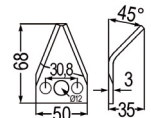

passend zu Strautmann

Nr.	Bezeichnung	€
98203	Futtermischwagenmesser passend zu Strautmann	~~53,90~~ 44,90

98107	Futtermischwagenmesser re. verwendbar anstelle von: 60503503	~~31,90~~ 26,90

98106	Futtermischwagenmesser li. verwendbar anstelle von: 60503502 passend zu Strautmann	~~31,90~~ 26,90

98168	Futtermischwagenmesser verwendbar anstelle von: 60644510 passend zu Strautmann	~~6,30~~ 5,30

98169	Futtermischwagenmesser verwendbar anstelle von: 60644511 passend zu Strautmann	~~8,90~~ 7,40

98021	Futtermischwagenmesser re.	~~5,20~~ 4,30

98022	Futtermischwagenmesser li. passend zu Storti, Strautmann, Walker	~~5,10~~ 4,30

98190	Futtermischwagenmesser verwendbar anstelle von: 09660903510 passend zu Strautmann	~~52,90~~ 44,10

59606	Futtermischwagenmesser abgewinkelt passend zu Strautmann, Marmix 362	~~3,90~~ 3,30

passend zu Strautmann

98035	Futtermischwagenmesser passend zu Strautmann, Faresin	~~3,60~~ 3,00

98131	Futtermischwagenmesser hartmetallbeschichtet passend zu Strautmann, Zago	~~24,50~~ 20,40

Nr.	Bezeichnung	€
98203	Futtermischwagenmesser passend zu Strautmann	~~53,90~~ 44,90

98007	Futtermischwagenmesser verwendbar anstelle von: 244790102, 21803501 passend zu Seko, Strautmann	~~7,00~~ 5,80

98041	Futtermischwagenmesser verwendbar anstelle von: 60503500, 21803501 passend zu Strautmann	~~8,40~~ 7,00

98060	Futtermischwagenmesser passend zu Strautmann	~~3,60~~ 3,00

98190	Futtermischwagenmesser verwendbar anstelle von: 09660903510 passend zu Strautmann	~~52,90~~ 44,10

98151	Futtermischwagenmesser hartmetallbeschichtet passend zu Strautmann	~~125,50~~ 104,60

98062	Futtermischwagenmesser re.	~~7,20~~ 6,00

98061	Futtermischwagenmesser li. passend zu Strautmann	~~7,20~~ 6,00

98196	Futtermischwagenmesser re. hartmetallbeschichtet	~~58,90~~ 49,90