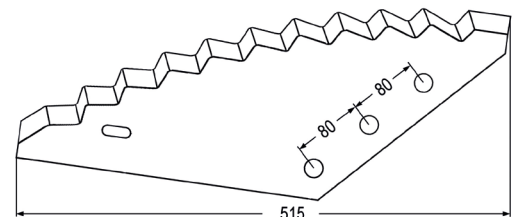

Nr. 98199 Futtermischwagenmesser € ~~89,90~~ **74,90**
passend zu Unifeed