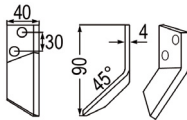

passend zu Strautmann

Nr.	Bezeichnung	€
98203	Futtermischwagenmesser passend zu Strautmann	~~53,90~~ 44,90

98107	Futtermischwagenmesser re. verwendbar anstelle von: 60503503	~~31,90~~ 26,90

98106	Futtermischwagenmesser li. verwendbar anstelle von: 60503502 passend zu Strautmann	~~31,90~~ 26,90

98168	Futtermischwagenmesser verwendbar anstelle von: 60644510 passend zu Strautmann	~~6,30~~ 5,30

98169	Futtermischwagenmesser verwendbar anstelle von: 60644511 passend zu Strautmann	~~8,90~~ 7,40

98021	Futtermischwagenmesser re.	~~5,20~~ 4,30

98022	Futtermischwagenmesser li. passend zu Storti, Strautmann, Walker	~~5,10~~ 4,30

98190	Futtermischwagenmesser verwendbar anstelle von: 09660903510 passend zu Strautmann	~~52,90~~ 44,10

59606	Futtermischwagenmesser abgewinkelt passend zu Strautmann, Marmix 362	~~3,90~~ 3,30

passend zu Strautmann

98035	Futtermischwagenmesser passend zu Strautmann, Faresin	~~3,60~~ 3,00

98131	Futtermischwagenmesser hartmetallbeschichtet passend zu Strautmann, Zago	~~24,50~~ 20,40

Nr.	Bezeichnung	€
98203	Futtermischwagenmesser passend zu Strautmann	~~53,90~~ 44,90

98007	Futtermischwagenmesser verwendbar anstelle von: 244790102, 21803501 passend zu Seko, Strautmann	~~7,00~~ 5,80

98041	Futtermischwagenmesser verwendbar anstelle von: 60503500, 21803501 passend zu Strautmann	~~8,40~~ 7,00

98060	Futtermischwagenmesser passend zu Strautmann	~~3,60~~ 3,00

98190	Futtermischwagenmesser verwendbar anstelle von: 09660903510 passend zu Strautmann	~~52,90~~ 44,10

98151	Futtermischwagenmesser hartmetallbeschichtet passend zu Strautmann	~~125,50~~ 104,60

98062	Futtermischwagenmesser re.	~~7,20~~ 6,00

98061	Futtermischwagenmesser li. passend zu Strautmann	~~7,20~~ 6,00

98196	Futtermischwagenmesser re. hartmetallbeschichtet	~~58,90~~ 49,90