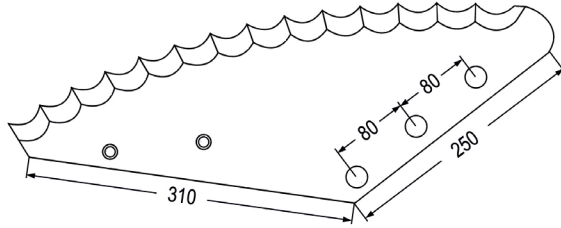

passend zu Uni-Forst

Nr.	Bezeichnung	€
98122	Futtermischwagenmesser passend zu Uni-Forst	72,90 60,80

passend zu Unimix

Nr.	Bezeichnung	€
98018	Futtermischwagenmesser verwendbar anstelle von: CL07040, 16800008 passend zu Sgariboldi, Walker, Unimix	3,20 2,70