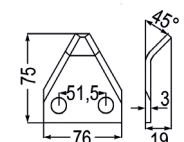

59606	Futtermischwagenmesser abgewinkelt passend zu Marmix 362	~~3,90~~ 3,30