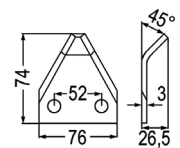

Nr.	Bezeichnung	€
98113	Futtermischwagenmesser passend zu Zago	5,30 4,40