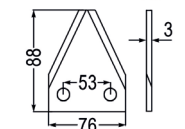

passend zu Sgariboldi

Nr.	Bezeichnung	€
98048	Futtermischwagenmesser re.	~~10,40~~ 8,70
98047	Futtermischwagenmesser li. passend zu Sgariboldi	~~10,40~~ 8,70

98019	Futtermischwagenmesser	~~4,10~~ 3,40
verwendbar anstelle von:		
CL07021		
passend zu Sgariboldi		

98103	Gegenschneide zum Anschweißen	~~29,70~~ 24,80
passend zu Sgariboldi		

98097	Futtermischwagenmesser re.	~~36,90~~ 30,90
verwendbar anstelle von:		
CL04004		

98098	Futtermischwagenmesser li.	~~36,90~~ 30,90
verwendbar anstelle von:		
CL04022		
passend zu Sgariboldi		

98096	Futtermischwagenmesser	~~70,40~~ 58,70
verwendbar anstelle von:		
CL04016		
passend zu Sgariboldi		

98143	Futtermischwagenmesser re.	~~28,60~~ 23,80

98144	Futtermischwagenmesser li.	~~28,60~~ 23,80
passend zu Sgariboldi		

98145	Futtermischwagenmesser	~~44,70~~ 37,30
passend zu Sgariboldi		

passend zu Sgariboldi

98204	Futtermischwagenmesser re.	~~12,50~~ 10,40
verwendbar anstelle von:		
CL07001		

98205	Futtermischwagenmesser li.	~~12,50~~ 10,40
verwendbar anstelle von:		
CL07002		
passend zu Sgariboldi		

passend zu Shelbourne-Reynolds

98186	Futtermischwagenmesser	~~61,10~~ 50,90
verwendbar anstelle von:		
61481202		
passend zu Shelbourne-Reynolds		

Nr.	Bezeichnung	€
98187	Futtermischwagenmesser hartmetallbeschichtet	~~89,40~~ 74,50
verwendbar anstelle von:		
61481201		
passend zu Shelbourne-Reynolds		

98181	Futtermischwagenmesser	~~58,90~~ 49,90
verwendbar anstelle von:		
61025601		
passend zu Shelbourne-Reynolds		

98182	Futtermischwagenmesser	~~72,90~~ 60,90
verwendbar anstelle von:		
61059902		
passend zu Shelbourne-Reynolds		

passend zu Stella

Nr.	Bezeichnung	€
98202	Futtermischwagenmesser	~~53,90~~ 44,90
verwendbar anstelle von:		
CM0009T, MR09006		
passend zu Stella		

passend zu Storti