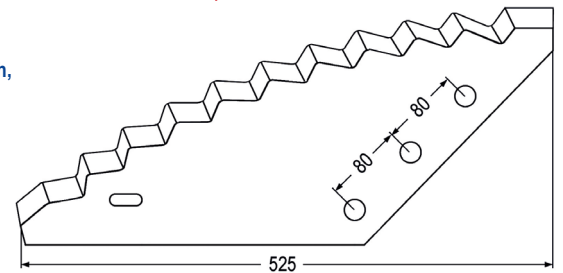

passend zu Logifeed & R.M.H.

Nr.	Bezeichnung	€
59613	Futtermischwagenmesser hartstoffbeschichtet passend zu Van Lengerich, Logifeed & R.M.H.	42,90 35,90

98108	Futtermischwagenmesser hartmetallbeschichtet passend zu Schuitemaker, Van Lengerich, Logifeed & R.M.H.	78,90 66,90