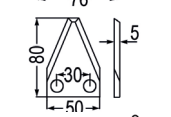

98066	Futtermischwagenmesser passend zu Logifeed & R.M.H.	40,60 8,80