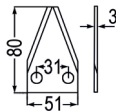

passend zu Uni-Forst

Nr.	Bezeichnung	€
98122	Futtermischwagenmesser passend zu Uni-Forst	72,90 60,80

passend zu Unimix

Nr.	Bezeichnung	€
98018	Futtermischwagenmesser verwendbar anstelle von: CL07040, 16800008 passend zu Sgariboldi, Walker, Unimix	3,20 2,70

Nr.	Bezeichnung	€
98057	Futtermischwagenmesser verwendbar anstelle von: 8007270 passend zu Unimix, Intendo	4,40 3,70

Nr.	Bezeichnung	€
98044	Futtermischwagenmesser verwendbar anstelle von: 8007270 passend zu Unimix	37,30 31,10

Nr.	Bezeichnung	€
98049	Futtermischwagenmesser passend zu Unimix	85,80 71,50

passend zu Universal

Nr.	Bezeichnung	€
98177	Futtermischwagenmesser	8,10 6,80

passend zu Walker

Nr.	Bezeichnung	€
98018	Futtermischwagenmesser verwendbar anstelle von: CL07040, 16800008 passend zu Sgariboldi, Walker, Unimix	3,20 2,70

Nr.	Bezeichnung	€
98021	Futtermischwagenmesser re.	5,20 4,30

Nr.	Bezeichnung	€
98022	Futtermischwagenmesser li. passend zu Storti, Strautmann, Walker	5,10 4,30

Nr.	Bezeichnung	€
98028	Futtermischwagenmesser passend zu Storti, Walker, DeLaval	5,00 4,20

passend zu Walker

Nr.	Bezeichnung	€
98081	Futtermischwagenmesser passend zu Walker, Frasto	6,40 5,30

Nr.	Bezeichnung	€
98086	Futtermischwagenmesser passend zu Seko, DeLaval, Walker	8,90 7,40

Nr.	Bezeichnung	€
98087	Futtermischwagenmesser hartmetallbeschichtet passend zu Seko, DeLaval, Walker	15,80 13,20

Nr.	Bezeichnung	€
98082	Futtermischwagenmesser passend zu DeLaval	26,90 22,40

Nr.	Bezeichnung	€
98020	Futtermischwagenmesser verwendbar anstelle von: 16800020, 208128, 3001689, 61000963 passend zu Frasto, Himel, Faresin, Storti, Walker	4,90 4,10

Nr.	Bezeichnung	€
98074	Gegenmesser passend zu DeLaval, Storti, Walker	8,80 7,30

passend zu Zago