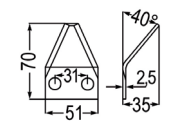

passend zu Sgariboldi

Nr.	Bezeichnung	€
98135	Futtermischwagenmesser	5,00
	passend zu Sgariboldi	4,20

98018	Futtermischwagenmesser	3,20
	verwendbar anstelle von: CL07040, 16800008	2,70
	passend zu Sgariboldi, Walker, Unimix