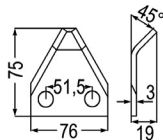

passend zu Strautmann

Nr.	Bezeichnung	€
98203	Futtermischwagenmesser passend zu Strautmann	~~53,90~~ 44,90

98107	Futtermischwagenmesser re. verwendbar anstelle von: 60503503	~~31,90~~ 26,90

98106	Futtermischwagenmesser li. verwendbar anstelle von: 60503502 passend zu Strautmann	~~31,90~~ 26,90

98168	Futtermischwagenmesser verwendbar anstelle von: 60644510 passend zu Strautmann	~~6,30~~ 5,30

98169	Futtermischwagenmesser verwendbar anstelle von: 60644511 passend zu Strautmann	~~8,90~~ 7,40

98021	Futtermischwagenmesser re.	~~5,20~~ 4,30

98022	Futtermischwagenmesser li. passend zu Storti, Strautmann, Walker	~~5,10~~ 4,30

98190	Futtermischwagenmesser verwendbar anstelle von: 09660903510 passend zu Strautmann	~~52,90~~ 44,10

59606	Futtermischwagenmesser abgewinkelt passend zu Strautmann, Marmix 362	~~3,90~~ 3,30

passend zu Strautmann

98035	Futtermischwagenmesser passend zu Strautmann, Faresin	~~3,60~~ 3,00

98131	Futtermischwagenmesser hartmetallbeschichtet passend zu Strautmann, Zago	~~24,50~~ 20,40

Nr.	Bezeichnung	€
98203	Futtermischwagenmesser passend zu Strautmann	~~53,90~~ 44,90

98007	Futtermischwagenmesser verwendbar anstelle von: 244790102, 21803501 passend zu Seko, Strautmann	~~7,00~~ 5,80

98041	Futtermischwagenmesser verwendbar anstelle von: 60503500, 21803501 passend zu Strautmann	~~8,40~~ 7,00

98060	Futtermischwagenmesser passend zu Strautmann	~~3,60~~ 3,00

98190	Futtermischwagenmesser verwendbar anstelle von: 09660903510 passend zu Strautmann	~~52,90~~ 44,10

98151	Futtermischwagenmesser hartmetallbeschichtet passend zu Strautmann	~~125,50~~ 104,60

98062	Futtermischwagenmesser re.	~~7,20~~ 6,00

98061	Futtermischwagenmesser li. passend zu Strautmann	~~7,20~~ 6,00

98196	Futtermischwagenmesser re. hartmetallbeschichtet	~~58,90~~ 49,90