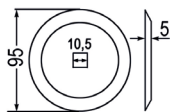

98020 Futtermischwagenmesser ~~4,90~~
verwendbar anstelle von: 16800020, 208128, 3001689, 61000963 **4,10**
passend zu DeLaval, Frasto, Himmel, Faresin, Storti, Walker