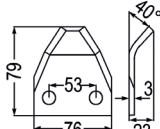

98075	Futtermischwagenmesser passend zu Storti, Luclar	5,20 4,30
-------	--	--------------------------------

98076	Futtermischwagenmesser passend zu Storti, Luclar	4,40 3,70
-------	--	--------------------------------