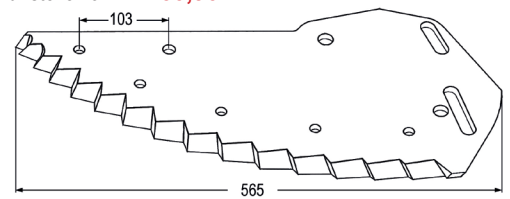

passend zu Sgariboldi

Nr.	Bezeichnung	€
98048	Futtermischwagenmesser re.	~~10,40~~ 8,70
98047	Futtermischwagenmesser li. passend zu Sgariboldi	~~10,40~~ 8,70

98019	Futtermischwagenmesser	~~4,10~~ 3,40
verwendbar anstelle von:		
CL07021		
passend zu Sgariboldi		

98103	Gegenschneide zum Anschweißen	~~29,70~~ 24,80
passend zu Sgariboldi		

98097	Futtermischwagenmesser re.	~~36,90~~ 30,90
verwendbar anstelle von:		
CL04004		

98098	Futtermischwagenmesser li.	~~36,90~~ 30,90
verwendbar anstelle von:		
CL04022		
passend zu Sgariboldi		

98096	Futtermischwagenmesser	~~70,40~~ 58,70
verwendbar anstelle von:		
CL04016		
passend zu Sgariboldi		

98143	Futtermischwagenmesser re.	~~28,60~~ 23,80

98144	Futtermischwagenmesser li.	~~28,60~~ 23,80
passend zu Sgariboldi		

98145	Futtermischwagenmesser	~~44,70~~ 37,30
passend zu Sgariboldi		

passend zu Sgariboldi

98204	Futtermischwagenmesser re.	~~12,50~~ 10,40
verwendbar anstelle von:		
CL07001		

98205	Futtermischwagenmesser li.	~~12,50~~ 10,40
verwendbar anstelle von:		
CL07002		
passend zu Sgariboldi		

passend zu Shelbourne-Reynolds

98186	Futtermischwagenmesser	~~61,10~~ 50,90
verwendbar anstelle von:		
61481202		
passend zu Shelbourne-Reynolds		

Nr.	Bezeichnung	€
98187	Futtermischwagenmesser hartmetallbeschichtet	~~89,40~~ 74,50
verwendbar anstelle von:		
61481201		
passend zu Shelbourne-Reynolds		

98181	Futtermischwagenmesser	~~58,90~~ 49,90
verwendbar anstelle von:		
61025601		
passend zu Shelbourne-Reynolds		

98182	Futtermischwagenmesser	~~72,90~~ 60,90
verwendbar anstelle von:		
61059902		
passend zu Shelbourne-Reynolds		

passend zu Stella

Nr.	Bezeichnung	€
98202	Futtermischwagenmesser	~~53,90~~ 44,90
verwendbar anstelle von:		
CM0009T, MR09006		
passend zu Stella		

passend zu Storti