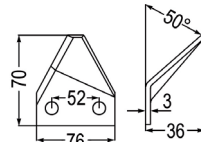

98100	Futtermischwagenmesser li.	5,30
	verwendbar anstelle von: SEMG1LUA21	4,40
	passend zu Seko	

98007	Futtermischwagenmesser	7,00
	verwendbar anstelle von: 244790102, 21803501	5,80
	passend zu Seko, Strautmann