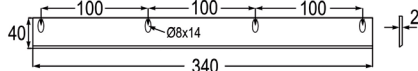

98144	Futtermischwagenmesser li.	~~28,60~~ 23,80
passend zu Sgariboldi		

98145	Futtermischwagenmesser	~~44,70~~ 37,30
passend zu Sgariboldi		

passend zu Sgariboldi

98204	Futtermischwagenmesser re.	~~12,50~~ 10,40
verwendbar anstelle von:		
CL07001