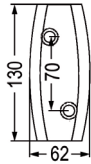

passend zu Logifeed & R.M.H.

Nr.	Bezeichnung	€
98042	Futtermischwagenmesser re. verwendbar anstelle von: 553042000	~~25,90~~ 21,60
98043	Futtermischwagenmesser li. verwendbar anstelle von: 553042100 zu Logifeed & R.M.H.	~~25,90~~ 21,60