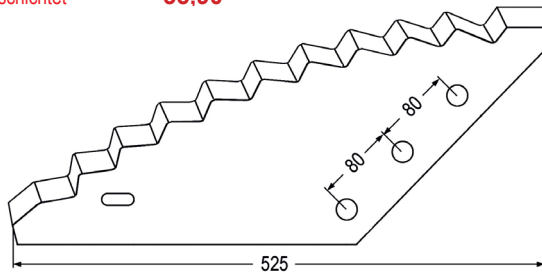

passend zu Schuitemaker

Nr.	Bezeichnung	€
59613	Futtermischwagenmesser	42,90
	hartstoffbeschichtet	35,90
	passend zu Van Lengerich