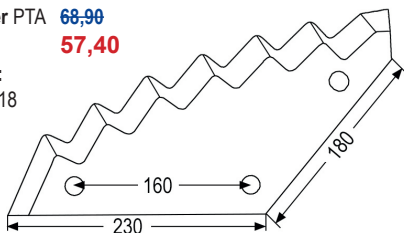

Nr. 70103 Futtermischwagenmesser PTA € ~~68,90~~ **57,40**
beschichtet
verwendbar anstelle von: 31841, 31853, 44099, 05818
passend zu Trioliet