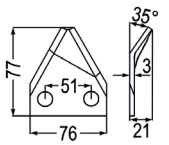

98054 Futtermischwagenmesser **7,50**
 passend **6,30**
 zu Marmix

98077 Futtermischwagenmesser **4,40**
 passend zu Marmix **3,70**

98078 Futtermischwagenmesser **5,50**
 passend zu Marmix **4,60**

98084 Futtermischwagenmesser **5,00**
 verwendbar anstelle von: **4,20**
 366SX
 passend zu Marmix