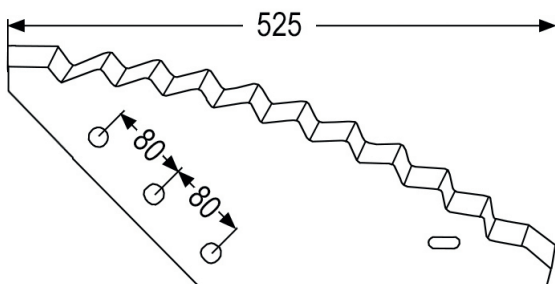

passend zu Van Lengerich

Nr.	Bezeichnung	€
98012	Futtermischwagenmesser verwendbar anstelle von: 94689630 passend zu BvL, DeLaval	8,40 7,00

70151	Futtermischwagenmesser re. passend zu van Lengerich, Ogifeed & R.M.H	46,90 38,90

98108	Futtermischwagenmesser hartmetallbeschichtet verwendbar anstelle von: 79723, 960020003, 4330113, 79-723, 79723, VL91 passend zu Schuitemaker, Van Lengerich, Logifeed, R.M.H.	78,90 66,90

59613	Futtermischwagenmesser	42,90 35,90

70152	Futtermischwagenmesser hartstoffbeschichtet verwendbar anstelle von: 79723, 70230, 960020003, 960-020- 003,433.0113 passend zu van Lengerich, Peecon & Schuitemaker	78,90 65,90

98111	Futtermischwagenmesser re. verwendbar anstelle von: 78363	40,00 33,30

98112	Futtermischwagenmesser li. verwendbar anstelle von: 78364 passend zu Van Lengerich	43,30 36,10

98136	Futtermischwagenmesser passend zu Van Lengerich	8,90 7,40

98069	Futtermischwagenmesser verwendbar anstelle von: 67598 passend zu Van Lengerich	8,80 7,30

62879	Futtermischwagenmesser li. hartmetallbeschichtet passend zu Van Lengerich, Ogifeed & R.M.H	84,90 70,80

Nr.	Bezeichnung	€
69543	Futtermischwagenmesser Neue Ausführung	47,90 39,90
70153	Futtermischwagenmesser hartmetallbeschichtet verwendbar anstelle von: 91-065, 91065 passend zu Van Lengerich	75,90 63,90

passend zu Logifeed & R.M.H.

Nr.	Bezeichnung	€
59613	Futtermischwagenmesser hartstoffbeschichtet passend zu Van Lengerich, Logifeed & R.M.H.	42,90 35,90

98108	Futtermischwagenmesser hartmetallbeschichtet passend zu Schuitemaker, Van Lengerich, Logifeed & R.M.H.	78,90 66,90

98189	Messerverstärkung verwendbar anstelle von: 8VR0404C passend zu Logifeed & R.M.H.	77,60 64,70