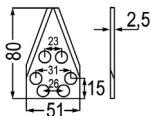

98028 Futtermischwagenmesser ~~5,00~~
passend zu DeLaval, Storti, Walker **4,20**