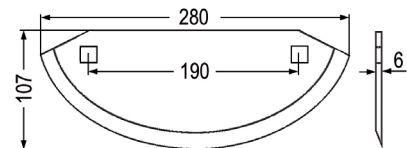

Nr.	Bezeichnung	€
98082	Futtermischwagenmesser passend zu DeLaval	26,90 22,40

Nr.	Bezeichnung	€
98020	Futtermischwagenmesser verwendbar anstelle von: 16800020, 208128, 3001689, 61000963 passend zu Frasto, Himel, Faresin, Storti, Walker	4,90 4,10