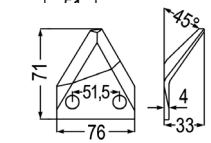

98130	Futtermischwagenmesser li.	9,70
	verwendbar anstelle von: 24479056	8,10
	passend zu Seko