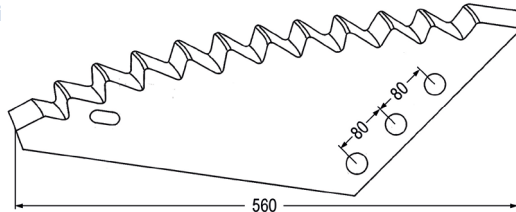

98194 Futtermischwagenmesser **89,90**
 passend zu Mayer **75,90**
 hartmetallbeschichtet

passend zu Mutti

Nr.	Bezeichnung	€
98125	Futtermischwagenmesser passend zu Mutti	70,90 59,90

98120	Futtermischwagenmesser passend zu Mutti	72,20 60,20
-------	--	----------------------------------