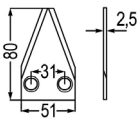

passend zu DeLaval

Nr. Bezeichnung €
98173 Futtermischwagenmesser ~~6,10~~
verwendbar anstelle von: 94833001 **5,10**
passend zu DeLaval