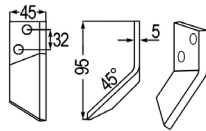

98200	Futtermischwagenmesser rechts	~~6,90~~ 5,80
98201	Futtermischwagenmesser links passend zu Logifeed & R.M.H.	~~6,90~~ 5,80