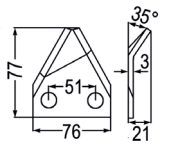

98085 Futtermischwagenmesser **5,50**
verwendbar anstelle von: **4,60**
366SX
passend zu Marmix