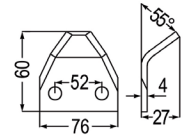

98032	Futtermischwagenmesser	3,90
	verwendbar anstelle von: A7153002, 60613007	3,30
	passend zu Kuhn, Audureau, Zago