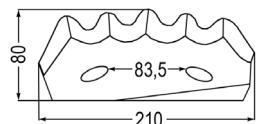

98061	Futtermischwagenmesser li. passend zu Strautmann	~~7,20~~ 6,00

98196	Futtermischwagenmesser re. hartmetallbeschichtet	~~58,90~~ 49,90