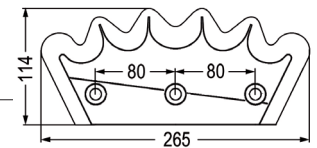

passend zu Pagliari

98148	Futtermischwagenmesser re.	~~43,90~~ 36,90
98149	Futtermischwagenmesser li. passend zu Pagliari	~~43,90~~ 36,90
98146	Futtermischwagenmesser re. hartmetallbeschichtet	~~65,90~~ 55,90
98147	Futtermischwagenmesser li. hartmetallbeschichtet passend zu Pagliari	~~65,90~~ 55,90