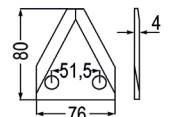

98117	Futtermischwagenmesser passend zu Logifeed & R.M.H.	6,60 5,50