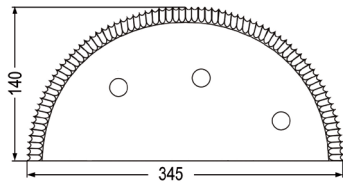

Nr.	Bezeichnung	€
98049	Futtermischwagenmesser passend zu Unimix	85,80 71,50