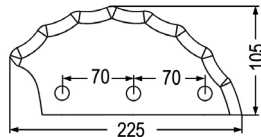

98103	Gegenschneide zum Anschweißen	~~29,70~~ 24,80
passend zu Sgariboldi		

98097	Futtermischwagenmesser re.	~~36,90~~ 30,90
verwendbar anstelle von:		
CL04004