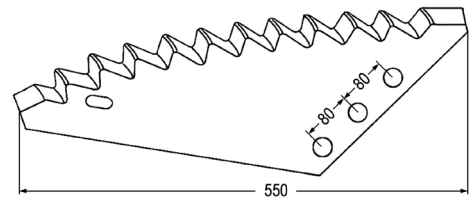

passend zu Faresin

Nr. Bezeichnung €
98030 Futtermischwagenmesser ~~46,90~~
passend zu Faresin, Frasto, Omas, Unifeed **39,10**