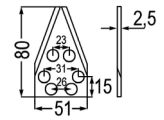

passend zu Sgariboldi

Nr.	Bezeichnung	€
98048	Futtermischwagenmesser re.	~~10,40~~ 8,70
98047	Futtermischwagenmesser li. passend zu Sgariboldi	~~10,40~~ 8,70

98019	Futtermischwagenmesser	~~4,10~~ 3,40
verwendbar anstelle von:		
CL07021		
passend zu Sgariboldi		

98103	Gegenschneide zum Anschweißen	~~29,70~~ 24,80
passend zu Sgariboldi		

98097	Futtermischwagenmesser re.	~~36,90~~ 30,90
verwendbar anstelle von:		
CL04004		

98098	Futtermischwagenmesser li.	~~36,90~~ 30,90
verwendbar anstelle von:		
CL04022		
passend zu Sgariboldi		

98096	Futtermischwagenmesser	~~70,40~~ 58,70
verwendbar anstelle von:		
CL04016		
passend zu Sgariboldi		

98143	Futtermischwagenmesser re.	~~28,60~~ 23,80

98144	Futtermischwagenmesser li.	~~28,60~~ 23,80
passend zu Sgariboldi		

98145	Futtermischwagenmesser	~~44,70~~ 37,30
passend zu Sgariboldi		

passend zu Sgariboldi

98204	Futtermischwagenmesser re.	~~12,50~~ 10,40
verwendbar anstelle von:		
CL07001		

98205	Futtermischwagenmesser li.	~~12,50~~ 10,40
verwendbar anstelle von:		
CL07002		
passend zu Sgariboldi		

passend zu Shelbourne-Reynolds

98186	Futtermischwagenmesser	~~61,10~~ 50,90
verwendbar anstelle von:		
61481202		
passend zu Shelbourne-Reynolds		

Nr.	Bezeichnung	€
98187	Futtermischwagenmesser hartmetallbeschichtet	~~89,40~~ 74,50
verwendbar anstelle von:		
61481201		
passend zu Shelbourne-Reynolds		

98181	Futtermischwagenmesser	~~58,90~~ 49,90
verwendbar anstelle von:		
61025601		
passend zu Shelbourne-Reynolds		

98182	Futtermischwagenmesser	~~72,90~~ 60,90
verwendbar anstelle von:		
61059902		
passend zu Shelbourne-Reynolds		

passend zu Stella

Nr.	Bezeichnung	€
98202	Futtermischwagenmesser	~~53,90~~ 44,90
verwendbar anstelle von:		
CM0009T, MR09006		
passend zu Stella		

passend zu Storti