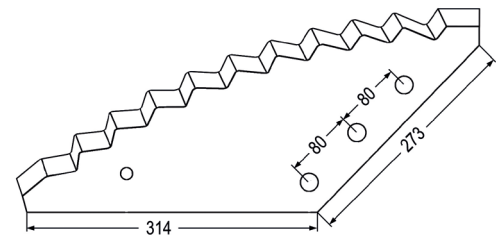

passend zu Belmac

Nr.	Bezeichnung	€
98183	Futtermischwagenmesser passend zu Belmac	68,20 56,80

98184	Futtermischwagenmesser hartmetallbeschichtet passend zu Belmac	86,90 72,40

passend zu Castor

Nr.	Bezeichnung	€
98118	Futtermischwagenmesser passend zu Castor, Lukas	10,10 8,40

98139	Futtermischwagenmesser passend zu Castor, Lukas	9,50 7,90

passend zu Cormal

Nr.	Bezeichnung	€
98050	Futtermischwagenmesser passend zu Cormal	6,60 5,50

passend zu DeLaval

Nr.	Bezeichnung	€
98171	Futtermischwagenmesser re. verwendbar anstelle von: 94832601 passend zu DeLaval	6,60 5,50

98170	Futtermischwagenmesser li. verwendbar anstelle von: 94832701 passend zu DeLaval	6,60 5,50

98172	Futtermischwagenmesser verwendbar anstelle von: 94832901 passend zu DeLaval	4,40 3,70