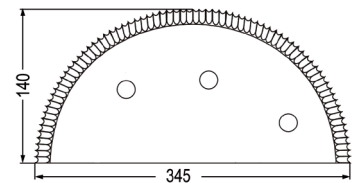

passend zu Ungarn-Mezögep

Nr. 98049 Futtermischwagenmesser € ~~68,90~~ **57,40**
passend zu Unimix