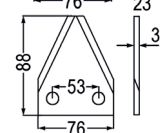

98075	Futtermischwagenmesser passend zu Storti, Luclar	5,20 4,30
-------	--	--------------------------------

98076	Futtermischwagenmesser passend zu Storti, Luclar	4,40 3,70
-------	--	--------------------------------