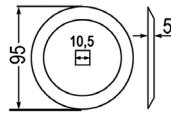

Nr. 98056 Futtermischwagenmesser € ~~5,90~~ **4,90**
 verwendbar anstelle von: 16800014
 passend zu Tatoma, Frasto, Himel, Intendo

Nr. 98088 Futtermischwagenmesser zum Anschweißen € ~~5,90~~ **4,90**
 passend zu Tatoma