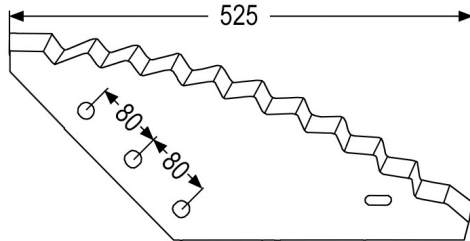

passend zu Logifeed & R.M.H.

Nr.	Bezeichnung	€
98042	Futtermischwagenmesser re. verwendbar anstelle von: 553042000	~~25,90~~ 21,60
98043	Futtermischwagenmesser li. verwendbar anstelle von: 553042100 zu Logifeed & R.M.H.	~~25,90~~ 21,60

98142	Futtermischwagenmesser verwendbar anstelle von: 585321400 passend zu Logifeed & R.M.H.	~~10,60~~ 8,80

98200	Futtermischwagenmesser rechts	~~6,90~~ 5,80
98201	Futtermischwagenmesser links passend zu Logifeed & R.M.H.	~~6,90~~ 5,80

62879	Futtermischwagenmesser li. hartmetallbeschichtet passend zu Van Lengerich, Ogifeed & R.M.H.	~~84,90~~ 70,80