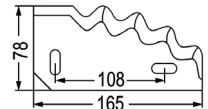

Nr. 98124 Futtermischwagenmesser € ~~68,90~~ **57,40**
 passend zu Trioliet

passend zu Ungarn-Mezögep

Nr. 98049 Futtermischwagenmesser € ~~68,90~~ **57,40**
 passend zu Unimix

passend zu Unifeed

Nr. 98015 Futtermischwagenmesser re. € ~~48,20~~ **15,20**