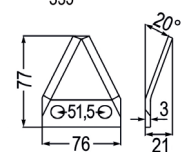

passend zu Logifeed & R.M.H.

Nr.	Bezeichnung	€
98042	Futtermischwagenmesser re. verwendbar anstelle von: 553042000	~~25,90~~ 21,60
98043	Futtermischwagenmesser li. verwendbar anstelle von: 553042100 zu Logifeed & R.M.H.	~~25,90~~ 21,60

98142	Futtermischwagenmesser verwendbar anstelle von: 585321400 passend zu Logifeed & R.M.H.	~~10,60~~ 8,80

98200	Futtermischwagenmesser rechts	~~6,90~~ 5,80
98201	Futtermischwagenmesser links passend zu Logifeed & R.M.H.	~~6,90~~ 5,80

62879	Futtermischwagenmesser li. hartmetallbeschichtet passend zu Van Lengerich, Ogifeed & R.M.H.	~~84,90~~ 70,80

passend zu Marchner

98134	Futtermischwagenmesser passend zu Marchner	~~8,90~~ 7,40

98104	Futtermischwagenmesser passend zu Marchner	~~82,30~~ 68,60

passend zu Marmix

98026	Futtermischwagenmesser passend zu Marmix	~~6,10~~ 5,10

98020	Futtermischwagenmesser verwendbar anstelle von: 16800020, 208128, 3001689, 61000963 passend zu Frasto, Himel, Faresin, Storti, Walker	~~4,90~~ 4,10

98013	Futtermischwagenmesser verwendbar anstelle von: 1282 passend zu Marmix	~~14,90~~ 12,40

98109	Futtermischwagenmesser passend zu Marmix	~~36,90~~ 30,90

98114	Futtermischwagenmesser verwendbar anstelle von: 208125 passend zu Marmix	~~43,00~~ 35,80

98193	Futtermischwagenmesser verwendbar anstelle von: 16800076 passend zu Marmix	~~48,00~~ 40,00

98037	Futtermischwagenmesser passend zu Seko, Marmix	~~5,80~~ 4,80

59606	Futtermischwagenmesser abgewinkelt passend zu Marmix 362	~~3,90~~ 3,30

passend zu Luclar

98018	Futtermischwagenmesser verwendbar anstelle von: CL07040, 16800008 passend zu Luclar, Sgariboldi, Walker, Unimix	~~3,20~~ 2,70

passend zu Luclar

98059	Futtermischwagenmesser re.	~~5,40~~ 4,50
98058	Futtermischwagenmesser li. passend zu Luclar	~~6,00~~ 5,00