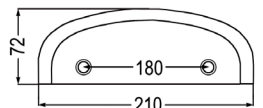

98089	Futtermischwagenmesser passend zu Logifeed & R.M.H.	31,20 26,00