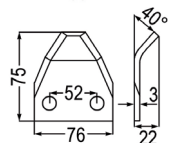

98038	Futtermischwagenmesser	6,90
	verwendbar anstelle von: 24479043	5,80
	passend zu Seko