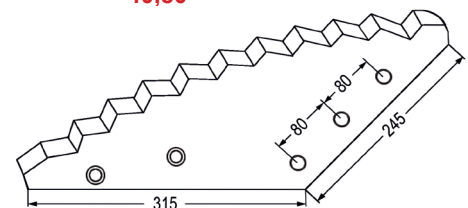

98073 Futtermischwagenmesser ~~116,90~~
hartmetallbeschichtet passend zu AGM, Faresin **97,40**

passend zu Duks

Nr. Bezeichnung €
98034 Futtermischwagenmesser ~~10,10~~
verwendbar anstelle von: 4505594 **8,40**
passend zu Duks