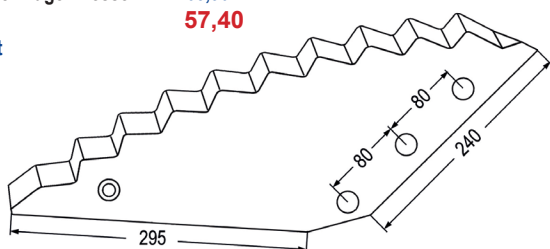

Nr. 98124 Futtermischwagenmesser € ~~68,90~~ **57,40**
passend zu Trioliet