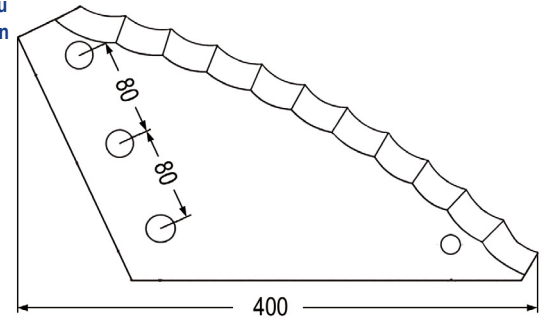

98151	Futtermischwagenmesser hartmetallbeschichtet passend zu Strautmann	~~125,50~~ 104,60