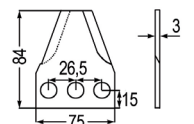

passend zu Cormal

Nr.	Bezeichnung	€
98050	Futtermischwagenmesser passend zu Cormal	6,60 5,50