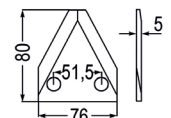

98119	Futtermischwagenmesser passend zu Logifeed & R.M.H.	8,80 7,30