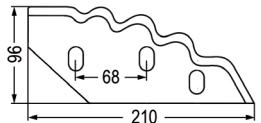

passend zu Sgariboldi

Nr.	Bezeichnung	€
98048	Futtermischwagenmesser re.	~~10,40~~ 8,70
98047	Futtermischwagenmesser li. passend zu Sgariboldi	~~10,40~~ 8,70

98019	Futtermischwagenmesser	~~4,10~~ 3,40
verwendbar anstelle von:		
CL07021		
passend zu Sgariboldi		

98103	Gegenschneide zum Anschweißen	~~29,70~~ 24,80
passend zu Sgariboldi		

98097	Futtermischwagenmesser re.	~~36,90~~ 30,90
verwendbar anstelle von:		
CL04004		

98098	Futtermischwagenmesser li.	~~36,90~~ 30,90
verwendbar anstelle von:		
CL04022		
passend zu Sgariboldi		

98096	Futtermischwagenmesser	~~70,40~~ 58,70
verwendbar anstelle von:		
CL04016		
passend zu Sgariboldi		

98143	Futtermischwagenmesser re.	~~28,60~~ 23,80

98144	Futtermischwagenmesser li.	~~28,60~~ 23,80
passend zu Sgariboldi		

98145	Futtermischwagenmesser	~~44,70~~ 37,30
passend zu Sgariboldi		

passend zu Sgariboldi

98204	Futtermischwagenmesser re.	~~12,50~~ 10,40
verwendbar anstelle von:		
CL07001		

98205	Futtermischwagenmesser li.	~~12,50~~ 10,40
verwendbar anstelle von:		
CL07002		
passend zu Sgariboldi		

passend zu Shelbourne-Reynolds

98186	Futtermischwagenmesser	~~61,10~~ 50,90
verwendbar anstelle von:		
61481202		
passend zu Shelbourne-Reynolds		

Nr.	Bezeichnung	€
98187	Futtermischwagenmesser hartmetallbeschichtet	~~89,40~~ 74,50
verwendbar anstelle von:		
61481201		
passend zu Shelbourne-Reynolds		

98181	Futtermischwagenmesser	~~58,90~~ 49,90
verwendbar anstelle von:		
61025601		
passend zu Shelbourne-Reynolds		

98182	Futtermischwagenmesser	~~72,90~~ 60,90
verwendbar anstelle von:		
61059902		
passend zu Shelbourne-Reynolds		

passend zu Stella

Nr.	Bezeichnung	€
98202	Futtermischwagenmesser	~~53,90~~ 44,90
verwendbar anstelle von:		
CM0009T, MR09006		
passend zu Stella		

passend zu Storti