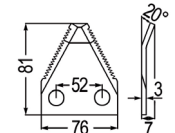

98036 Futtermischwagenmesser ~~5,90~~
passend zu Faresin **4,90**