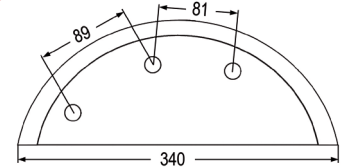

98193	Futtermischwagenmesser verwendbar anstelle von: 16800076 passend zu Marmix	~~48,00~~ 40,00