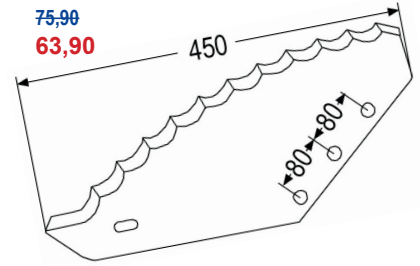

Nr.	Bezeichnung	€
69543	Futtermischwagenmesser Neue Ausführung	47,90 39,90
70153	Futtermischwagenmesser hartmetallbeschichtet verwendbar anstelle von: 91-065, 91065 passend zu Van Lengerich	75,90 63,90