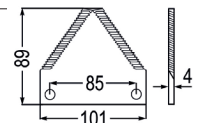

98139	Futtermischwagenmesser passend zu Castor, Lukas	9,50 7,90