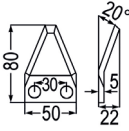

98142	Futtermischwagenmesser verwendbar anstelle von: 585321400 passend zu Logifeed & R.M.H.	~~10,60~~ 8,80