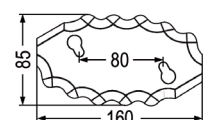

98167	Futtermischwagenmesser li.	~~27,30~~ 22,80
verwendbar anstelle von:		
16800059		
passend zu Storti