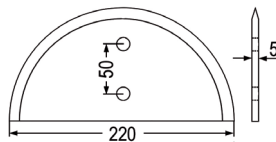

Nr.	Bezeichnung	€
98044	Futtermischwagenmesser verwendbar anstelle von: 8007270 passend zu Unimix	37,30 31,10