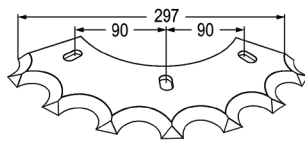

Nr. 98088 Futtermischwagenmesser zum Anschweißen € ~~5,90~~ **4,90**
passend zu Tatoma

Nr. 98202 Futtermischwagenmesser € ~~64,90~~ **53,30**
verwendbar anstelle von: CM0009T, MR09006
passend zu Stella