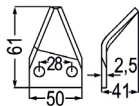

passend zu Luclar

98059	Futtermischwagenmesser re.	~~5,40~~ 4,50
98058	Futtermischwagenmesser li. passend zu Luclar	~~6,00~~ 5,00