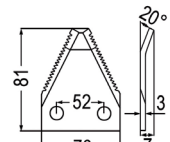

passend zu Schuitemaker

Nr.	Bezeichnung	€
59613	Futtermischwagenmesser	42,90
	hartstoffbeschichtet	35,90
	passend zu Van Lengerich	

passend zu Seko

Nr.	Bezeichnung	€
98086	Futtermischwagenmesser	8,90
	passend zu DeLaval, Seko, Walker	7,40

98158	Futtermischwagenmesser	49,90
	verwendbar anstelle von: 24479003	41,90
	passend zu Seko	

98163	Futtermischwagenmesser re.	5,90
		4,90
98164	Futtermischwagenmesser li.	5,90
	passend zu Seko	4,90

98113	Futtermischwagenmesser	5,30
	passend zu Seko, Zago	4,40

98101	Futtermischwagenmesser re.	5,30
	verwendbar anstelle von: SEMG1LUA20	4,40

98100	Futtermischwagenmesser li.	5,30
	verwendbar anstelle von: SEMG1LUA21	4,40
	passend zu Seko	

98007	Futtermischwagenmesser	7,00
	verwendbar anstelle von: 244790102, 21803501	5,80
	passend zu Seko, Strautmann	

98131	Futtermischwagenmesser	24,50
	hartmetallbeschichtet	20,40
	passend zu Zago	

98055	Futtermischwagenmesser	4,20
	passend zu Seko	3,50

98038	Futtermischwagenmesser	6,90
	verwendbar anstelle von: 24479043	5,80
	passend zu Seko	

Nr.	Bezeichnung	€
98039	Futtermischwagenmesser	8,40
	verwendbar anstelle von: 244790091	7,00
	passend zu Seko	

98023	Futtermischwagenmesser	4,50
	verwendbar anstelle von: 24479016	3,80
	passend zu Seko	

98032	Futtermischwagenmesser	3,90
	verwendbar anstelle von: A7153002, 60613007	3,30
	passend zu Kuhn, Audureau, Zago	

98037	Futtermischwagenmesser	5,80
	passend zu Seko, Marmix	4,80

98154	Futtermischwagenmesser	41,80
	verwendbar anstelle von: 244790574	34,80
	passend zu Seko	

98160	Futtermischwagenmesser	25,10
	passend zu Seko	20,90

98159	Futtermischwagenmesser	10,90
	verwendbar anstelle von: 244790541	9,10
	passend zu Seko	

98071	Futtermischwagenmesser	4,30
	passend zu Seko	3,60