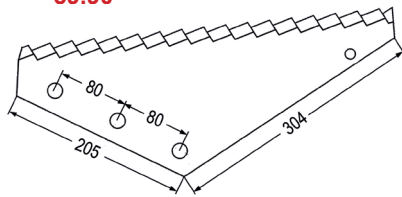

passend zu Mutti

Nr.	Bezeichnung	€
98125	Futtermischwagenmesser passend zu Mutti	~~70,90~~ 59,90

98120	Futtermischwagenmesser passend zu Mutti	~~72,20~~ 60,20