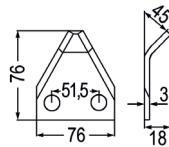

passend zu Mayer

Nr. Bezeichnung €
 98051 Futtermischwagenmesser **6,20**
 passend **5,20**
 zu Marmix

98052 Futtermischwagenmesser **6,60**
 verwendbar anstelle von: **5,50**
 364
 passend zu Marmix

98053 Futtermischwagenmesser **4,80**
 passend **4,00**
 zu Marmix