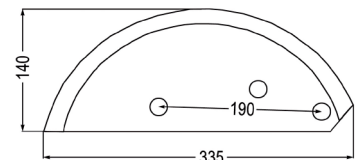

98037	Futtermischwagenmesser passend zu Seko, Marmix	~~5,80~~ 4,80