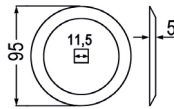

passend zu Van Lengerich

Nr.	Bezeichnung	€
98012	Futtermischwagenmesser verwendbar anstelle von: 94689630 passend zu BvL, DeLaval	8,40 7,00