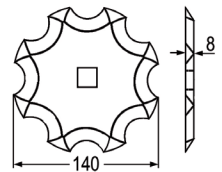

98160	Futtermischwagenmesser	25,10
	passend zu Seko	20,90