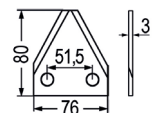

passend zu Zago

Nr.	Bezeichnung	€
98032	Futtermischwagenmesser verwendbar anstelle von: A7153002, 60613007 passend zu Kuhn, Audureau, Zago	3,90 3,30