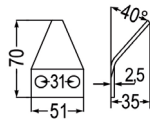

98103	Gegenschneide zum Anschweißen	~~29,70~~ 24,80
passend zu Sgariboldi