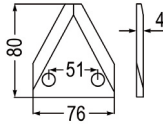

98169	Futtermischwagenmesser verwendbar anstelle von: 60644511 passend zu Strautmann	~~8,90~~ 7,40