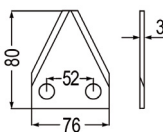

passend zu Strautmann

98035	Futtermischwagenmesser passend zu Strautmann, Faresin	~~3,60~~ 3,00

98131	Futtermischwagenmesser hartmetallbeschichtet passend zu Strautmann, Zago	~~24,50~~ 20,40