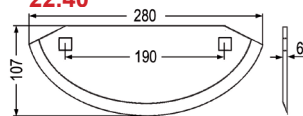

98082 Futtermischwagenmesser ~~26,90~~
passend zu DeLaval, Storti, Walker **22,40**