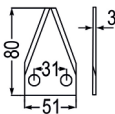

passend zu Luclar

98018	Futtermischwagenmesser verwendbar anstelle von: CL07040, 16800008 passend zu Luclar, Sgariboldi, Walker, Unimix	~~3,20~~ 2,70