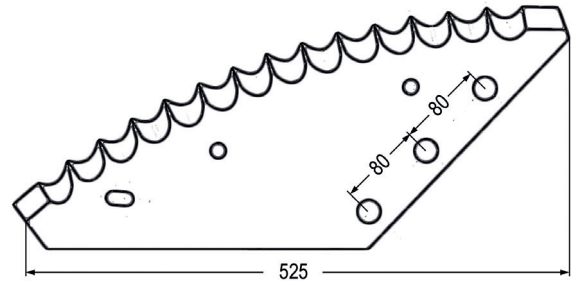

passend zu Marchner

98134	Futtermischwagenmesser passend zu Marchner	~~8,90~~ 7,40

98104	Futtermischwagenmesser passend zu Marchner	~~82,30~~ 68,60