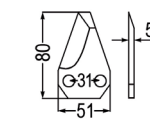

98045	Futtermischwagenmesser li.	10,10
	passend zu Sgariboldi	8,40