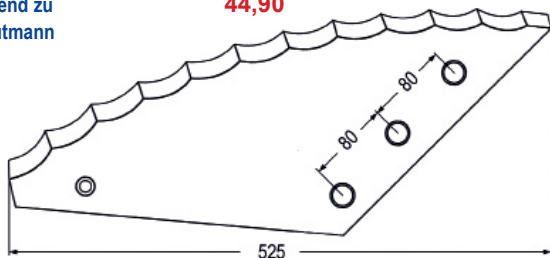

passend zu Tatoma

Nr. 98020 Futtermischwagenmesser € ~~4,90~~ **4,10**
verwendbar anstelle von: 16800020, 208128, 3001689, 61000963
passend zu Frasto, Himel, Faresin, Storti, Walker

Nr. 98056 Futtermischwagenmesser € ~~5,90~~ **4,90**
verwendbar anstelle von: 16800014
passend zu Tatoma, Frasto, Himel, Intendo

Nr. 98088 Futtermischwagenmesser zum Anschweißen € ~~5,90~~ **4,90**
passend zu Tatoma

Nr. 98202 Futtermischwagenmesser € ~~64,90~~ **53,30**
verwendbar anstelle von: CM0009T, MR09006
passend zu Stella

Nr. 98203 Futtermischwagenmesser € ~~53,90~~ **44,90**
passend zu Strautmann