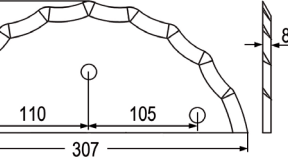

passend zu Sgariboldi

Nr.	Bezeichnung	Aktionspreis
98135	Futtermischwagenmesser passend zu Sgariboldi	~~5,00~~ 4,20
98018	Futtermischwagenmesser verwendbar anstelle von: CL07040, 16800008 passend zu Sgariboldi, Walker, Unimix	~~3,20~~ 2,70
98016	Futtermischwagenmesser re. verwendbar anstelle von: CL04014	~~24,50~~ 20,40
98017	Futtermischwagenmesser li. verwendbar anstelle von: CL04008 passend zu Sgariboldi	~~24,50~~ 20,40
98046	Futtermischwagenmesser re.	~~10,10~~ 8,40
98045	Futtermischwagenmesser li. passend zu Sgariboldi	~~10,10~~ 8,40
98048	Futtermischwagenmesser re.	~~10,40~~ 8,70
98047	Futtermischwagenmesser li. passend zu Sgariboldi	~~10,40~~ 8,70
98019	Futtermischwagenmesser verwendbar anstelle von: CL07021 passend zu Sgariboldi	~~4,10~~ 3,40
98103	Gegenschneide zum Anschweißen passend zu Sgariboldi	~~29,70~~ 24,80
98097	Futtermischwagenmesser re. verwendbar anstelle von: CL04004	~~69,60~~ 58,00
98098	Futtermischwagenmesser li. verwendbar anstelle von: CL04022 passend zu Sgariboldi	~~69,60~~ 58,00
98096	Futtermischwagenmesser verwendbar anstelle von: CL04016 passend zu Sgariboldi	~~70,40~~ 58,70
98116	Futtermischwagenmesser passend zu Sgariboldi	~~35,50~~ 29,60
98143	Futtermischwagenmesser re.	~~28,60~~ 23,80
98144	Futtermischwagenmesser li. passend zu Sgariboldi	~~28,60~~ 23,80
98145	Futtermischwagenmesser passend zu Sgariboldi	~~44,70~~ 37,30