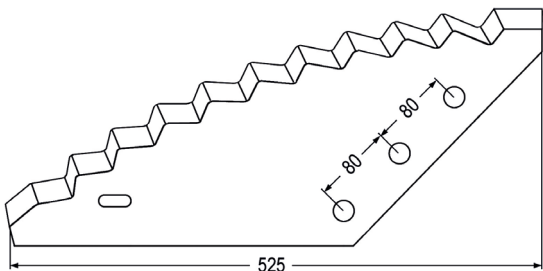

98111 Futtermischwagenmesser re. **40,00 33,30**
verwendbar anstelle von:
78363

98112 Futtermischwagenmesser li. **43,30 36,10**
verwendbar anstelle von:
78364
passend zu Van Lengerich

98136 Futtermischwagenmesser **8,90 7,40**
passend zu Van Lengerich

98069 Futtermischwagenmesser **8,80 7,30**
verwendbar anstelle von: 67598
passend zu Van Lengerich

passend zu Logifeed & R.M.H.

Nr. Bezeichnung **Aktionspreis**
59613 Futtermischwagenmesser **41,90 34,90**
hartstoffbeschichtet
passend zu Van Lengerich,
Logifeed & R.M.H.