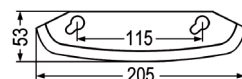

98165	Futtermischwagenmesser verwendbar anstelle von: 16800061 passend zu Storti	~~20,00~~ 16,70