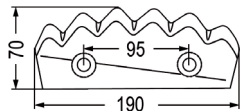

98111 Futtermischwagenmesser re. **40,00 33,30**
verwendbar anstelle von:
78363

98112 Futtermischwagenmesser li. **43,30 36,10**
verwendbar anstelle von:
78364
passend zu Van Lengerich

98136 Futtermischwagenmesser **8,90 7,40**
passend zu Van Lengerich