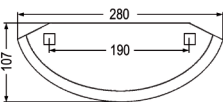

passend zu Storti

98082	Futtermischwagenmesser passend zu DeLaval, Storti	~~26,90~~ 22,40