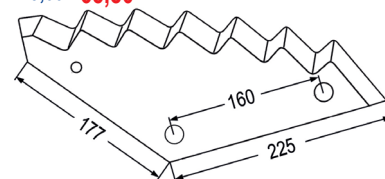

passend zu JF-Stoll

98175	Futtermischwagenmesser verwendbar anstelle von: 1380-0034	~~79,90~~ 65,80

2. passend zu JF-Stoll