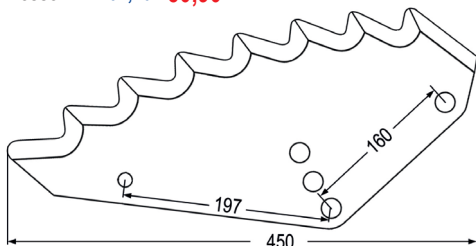

Futtermischwagenmesser

passend zu Sgariboldi

Nr.	Bezeichnung	Aktionspreis
98204	Futtermischwagenmesser re. verwendbar anstelle von: CL07001	~~12,50~~ 10,40
98205	Futtermischwagenmesser li. verwendbar anstelle von: CL07002 passend zu Sgariboldi	~~12,50~~ 10,40

passend zu Shelbourne-Reynolds

98186	Futtermischwagenmesser verwendbar anstelle von: 61481202 passend zu Shelbourne-Reynolds	~~61,40~~ 50,90
98187	Futtermischwagenmesser hartmetallbeschichtet verwendbar anstelle von: 61481201 passend zu Shelbourne-Reynolds	~~89,40~~ 74,50