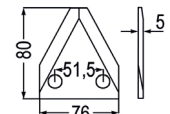

98119 Futtermischwagenmesser **8,80 7,30**
passend zu Logifeed & R.M.H.