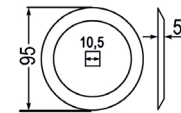

98056 Futtermischwagenmesser ~~8,90~~ **6,70**
 verwendbar anstelle von: 16800014
 passend zu Tatoma,
 Frasto, Himel, Intendo

98088 Futtermischwagenmesser ~~5,90~~ **4,90**
 zum Anschweißen
 passend zu Tatoma