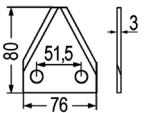

98032 Futtermischwagenmesser
verwendbar anstelle von:
A7153002, 60613007

passend zu Kuhn,
Audureau, Zago

~~3,90~~ **3,30**