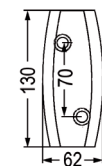

98042 Futtermischwagenmesser re. **25,90 21,60**
verwendbar anstelle von:
553042000