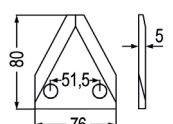

98115 Futtermischwagenmesser ~~7,40~~ **6,20**
verwendbar anstelle von: A7153010
passend zu Audureau