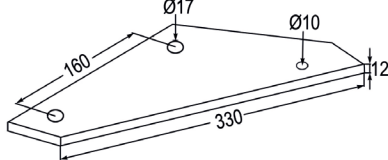

98176 Platte
verwendbar anstelle von:
2712043X

passend zu
JF-Stoll

~~43,40~~ **35,90**