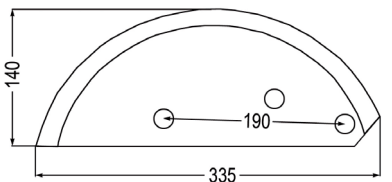

98193	Futtermischwagenmesser verwendbar anstelle von: 16800076 passend zu Marmix

~~48,00~~ **40,00**