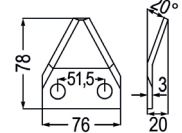

~~3,50~~ **2,90**

98051	Futtermischwagenmesser passend zu Marmix
-------	--

~~6,20~~ **5,20**

98052	Futtermischwagenmesser verwendbar anstelle von: 364 passend zu Marmix
-------	--

~~6,60~~ **5,50**

98053	Futtermischwagenmesser passend zu Marmix
-------	--