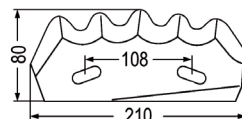

98107	Futtermischwagenmesser re. verwendbar anstelle von: 60503503	~~35,40~~ 29,30

98106	Futtermischwagenmesser li. verwendbar anstelle von: 60603502 passend zu Strautmann	~~35,40~~ 29,30

98168	Futtermischwagenmesser verwendbar anstelle von: 60644510 passend zu Strautmann	~~6,30~~ 5,30