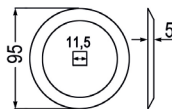

98012 Futtermischwagenmesser ~~8,40~~ **7,00**
verwendbar anstelle von:
94689630
passend zu BvL, DeLaval