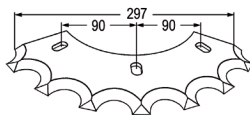

passend zu Stella

98202	Futtermischwagenmesser verwendbar anstelle von: CM0009T, MR09006 passend zu Stella	~~64,00~~ 53,30