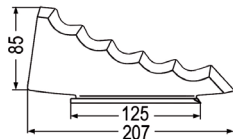

98157 Futtermischwagenmesser li.
verwendbar anstelle von: 701359

passend zu Keenan

~~43,80~~ **36,50**

98161 Futtermischwagenmesser re.
verwendbar anstelle von:
703957, 703955

~~44,40~~ **37,00**