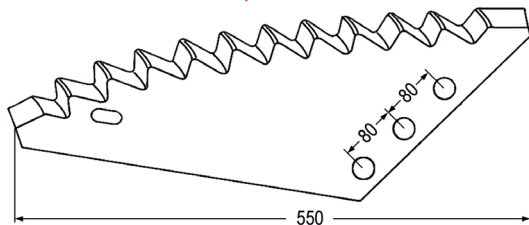

Futtermischwagenmesser

passend zu Faresin

Nr.	Bezeichnung	Aktionspreis
59603	Futtermischwagenmesser re. verwendbar anstelle von: 30845 9950	~~14,60~~ 12,20
59600	Futtermischwagenmesser li. verwendbar anstelle von: 30840 8750	~~14,60~~ 12,20

2. passend zu Faresin

passend zu Frasto

98020	Futtermischwagenmesser verwendbar anstelle von: 16800020, 208128, 3001689, 61000963	~~5,80~~ 4,80

2. passend zu Frasto, Himel, Faresin,
   Storti, Walker

98056	Futtermischwagenmesser verwendbar anstelle von: 16800014	~~8,00~~ 6,70

2. passend zu Tatoma, Frasto, Himel,
   Intendo

98030	Futtermischwagenmesser	~~65,90~~ 54,90

2. passend zu Faresin,
   Frasto,
   Omas,
   Unifeed