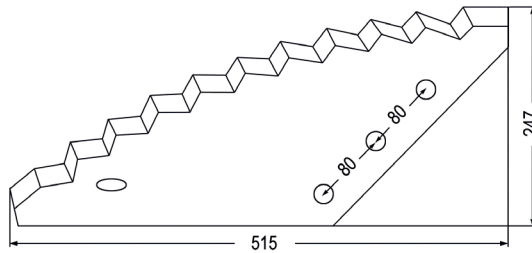

Futtermischwagenmesser

passend zu DeLaval

Nr. Bezeichnung **Aktionspreis**
98173 Futtermischwagenmesser ~~6,40~~ **5,10**
verwendbar anstelle von: 94833001
passend zu DeLaval

98086 Futtermischwagenmesser ~~8,90~~ **7,40**
passend zu DeLaval,
Seko, Walker

98206 Futtermischwagenmesser ~~402,50~~ **85,40**
verwendbar anstelle von:
184020373
passend zu DeLaval