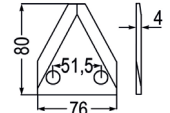

98117 Futtermischwagenmesser **6,60 5,50**
passend zu Logifeed & R.M.H.