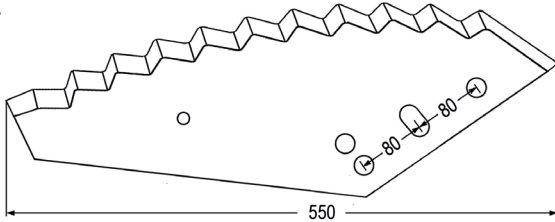

Futtermischwagenmesser

passend zu JF-Stoll

Nr. Bezeichnung

98179 Futtermischwagenmesser
verwendb.
anstelle
von:

8113800040
passend
zu

JF-Stoll

Aktionspreis

~~118,90~~ **99,10**