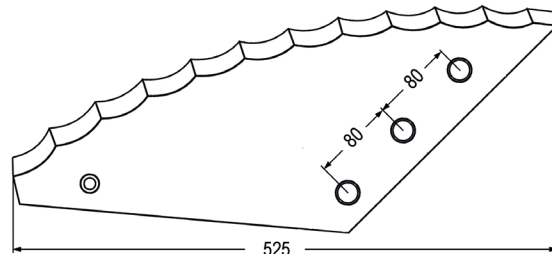

passend zu Strautmann

98203	Futtermischwagenmesser passend zu Strautmann	~~110,70~~ 29,30

98107	Futtermischwagenmesser re. verwendbar anstelle von: 60503503	~~35,40~~ 29,30

98106	Futtermischwagenmesser li. verwendbar anstelle von: 60603502 passend zu Strautmann	~~35,40~~ 29,30

98168	Futtermischwagenmesser verwendbar anstelle von: 60644510 passend zu Strautmann	~~6,30~~ 5,30

98169	Futtermischwagenmesser verwendbar anstelle von: 60644511 passend zu Strautmann	~~8,90~~ 7,40

98021	Futtermischwagenmesser re.	~~5,20~~ 4,30

98022	Futtermischwagenmesser li. passend zu Storti, Strautmann, Walker	~~5,40~~ 4,30

98190	Futtermischwagenmesser verwendbar anstelle von: 09660903510 passend zu Strautmann	~~112,90~~ 94,10