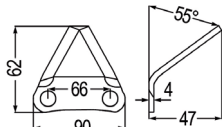

98080	Futtermischwagenmesser verwendbar anstelle von: 16800030	~~9,50~~ 7,90

2. passend zu Frasto