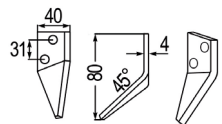

98064	Futtermischwagenmesser re. verwendbar anstelle von: 16800012, 16800018	~~5,10~~ 4,30