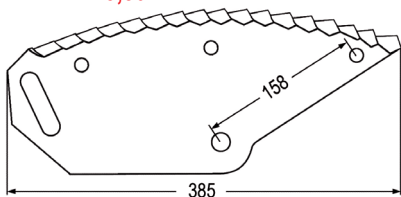

98181	Futtermischwagenmesser verwendbar anstelle von: 61025601 passend zu Shelbourne-Reynolds	~~88,50~~ 73,80

98182	Futtermischwagenmesser verwendbar anstelle von: 61059902 passend zu Shelbourne-Reynolds	~~147,20~~ 122,70