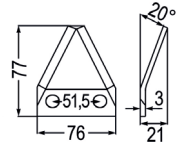

98037	Futtermischwagenmesser passend zu Seko, Marmix

~~5,80~~ **4,80**