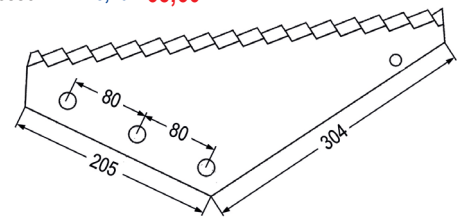

98178 Futtermischwagenmesser **84,90 70,80**
 passend zu Mayer

98194 Futtermischwagenmesser **146,50 122,10**
 passend zu Mayer
 hartmetallbeschichtet

passend zu Mutti

Nr. Bezeichnung **Aktionspreis**
 98125 Futtermischwagenmesser **78,70 65,60**
 passend zu Mutti