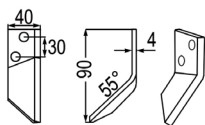

Futtermischwagenmesser

passend zu Sgariboldi

Nr.	Bezeichnung	Aktionspreis
98204	Futtermischwagenmesser re. verwendbar anstelle von: CL07001	~~12,50~~ 10,40
98205	Futtermischwagenmesser li. verwendbar anstelle von: CL07002 passend zu Sgariboldi	~~12,50~~ 10,40