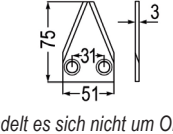

passend zu Seko

98113 Futtermischwagenmesser ~~5,30~~ **4,40**

passend zu Seko, Zago

Futtermischwagenmesser

passend zu Seko

Nr.	Bezeichnung	Aktionspreis
98101	Futtermischwagenmesser re. verwendbar anstelle von: SEMG1LUA20	5,30 4,40
98100	Futtermischwagenmesser li. verwendbar anstelle von: SEMG1LUA21 passend zu Seko	5,30 4,40
98007	Futtermischwagenmesser verwendbar anstelle von: 244790102, 21803501 passend zu Seko, Strautmann	7,00 5,80
98131	Futtermischwagenmesser hartmetallbeschichtet passend zu Zago	24,50 20,40
98055	Futtermischwagenmesser passend zu Seko	4,20 3,50
98038	Futtermischwagenmesser verwendbar anstelle von: 24479043 passend zu Seko	6,90 5,80
98039	Futtermischwagenmesser verwendbar anstelle von: 244790091 passend zu Seko	8,40 7,00
98023	Futtermischwagenmesser verwendbar anstelle von: 24479016 passend zu Seko	4,50 3,80
98032	Futtermischwagenmesser verwendbar anstelle von: A7153002, 60613007 passend zu Kuhn, Audureau, Zago	3,90 3,30
98037	Futtermischwagenmesser passend zu Seko, Marmix	5,80 4,80
98154	Futtermischwagenmesser verwendbar anstelle von: 244790574 passend zu Seko	41,80 34,80
98160	Futtermischwagenmesser passend zu Seko	25,10 20,90
98159	Futtermischwagenmesser verwendbar anstelle von: 244790541 passend zu Seko	10,90 9,10
98071	Futtermischwagenmesser passend zu Seko	4,30 3,60