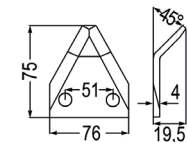

98169	Futtermischwagenmesser verwendbar anstelle von: 60644511 passend zu Strautmann	~~8,90~~ 7,40