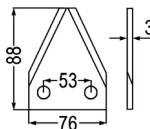

98076	Futtermischwagenmesser passend zu Storti, Luclar	~~4,40~~ 3,70