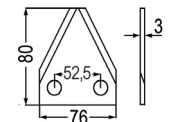

59601 Futtermischwagenmesser ~~3,40~~ **2,60**
gerade
verwendbar anstelle von:
30842 8650/ 30845 0150
passend zu Faresin