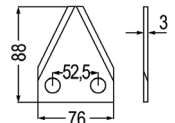

98091 Futtermischwagenmesser ~~4,30~~ **3,60**
 passend zu Faresin

59601 Futtermischwagenmesser ~~3,40~~ **2,60**
 gerade
 verwendbar anstelle von:
 30842 8650/ 30845 0150
 passend zu Faresin

98009 Futtermischwagenmesser ~~5,60~~ **4,70**
 passend zu Faresin