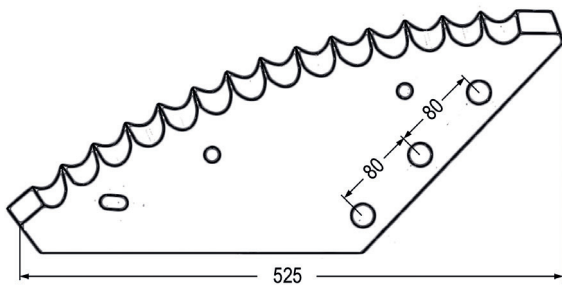

Futtermischwagenmesser

passend zu Luclar

Nr.	Bezeichnung	Aktionspreis
98059	Futtermischwagenmesser re.	~~5,40~~ 4,50
98058	Futtermischwagenmesser li. passend zu Luclar	~~6,00~~ 5,00
98068	Futtermischwagenmesser passend zu Luclar	~~6,60~~ 5,50
98075	Futtermischwagenmesser passend zu Storti, Luclar	~~5,20~~ 4,30
98076	Futtermischwagenmesser passend zu Storti, Luclar	~~4,40~~ 3,70

passend zu Lukas

98118	Futtermischwagenmesser passend zu Castor, Lukas	~~10,10~~ 8,40
98139	Futtermischwagenmesser passend zu Castor, Lukas	~~9,50~~ 7,90

passend zu Marchner

98134	Futtermischwagenmesser passend zu Marchner	~~8,90~~ 7,40
98104	Futtermischwagenmesser passend zu Marchner	~~82,30~~ 68,60