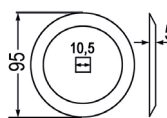

98020	Futtermischwagenmesser verwendbar anstelle von: 16800020, 208128, 3001689, 61000963	~~5,80~~ 4,80

2. passend zu Frasto, Himel,
   Faresin, Storti, Walker