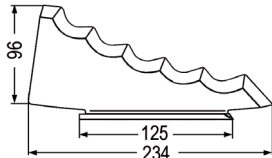

98176 Platte
verwendbar anstelle von:
2712043X

passend zu
JF-Stoll

~~43,40~~ **35,90**

passend zu Keenan

Nr. Bezeichnung

98153 Futtermischwagenmesser re.
verwendbar anstelle von: 701358

~~45,80~~ **38,20**

98157 Futtermischwagenmesser li.
verwendbar anstelle von: 701359