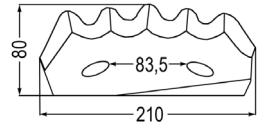

98061 Futtermischwagenmesser li.
passend zu Strautmann ~~7,20~~ **6,00**

98196 Futtermischwagenmesser re. ~~92,30~~ **76,90**

98195 Futtermischwagenmesser li.
passend zu Strautmann ~~92,30~~ **76,90**