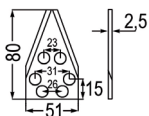

98028	Futtermischwagenmesser passend zu Storti, Walker, DeLaval	~~5,00~~ 4,20