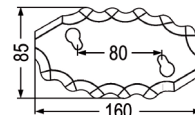

98166	Futtermischwagenmesser re. verwendbar anstelle von: 16800058	~~27,30~~ 22,80