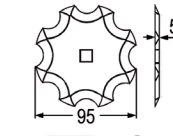

passend zu Seko

98113 Futtermischwagenmesser ~~5,30~~ **4,40**

passend zu Seko, Zago

Futtermischwagenmesser

passend zu Seko

Nr.	Bezeichnung	Aktionspreis
98101	Futtermischwagenmesser re. verwendbar anstelle von: SEMG1LUA20	5,30 4,40
98100	Futtermischwagenmesser li. verwendbar anstelle von: SEMG1LUA21 passend zu Seko	5,30 4,40
98007	Futtermischwagenmesser verwendbar anstelle von: 244790102, 21803501 passend zu Seko, Strautmann	7,00 5,80
98131	Futtermischwagenmesser hartmetallbeschichtet passend zu Zago	24,50 20,40
98055	Futtermischwagenmesser passend zu Seko	4,20 3,50
98038	Futtermischwagenmesser verwendbar anstelle von: 24479043 passend zu Seko	6,90 5,80
98039	Futtermischwagenmesser verwendbar anstelle von: 244790091 passend zu Seko	8,40 7,00
98023	Futtermischwagenmesser verwendbar anstelle von: 24479016 passend zu Seko	4,50 3,80
98032	Futtermischwagenmesser verwendbar anstelle von: A7153002, 60613007 passend zu Kuhn, Audureau, Zago	3,90 3,30
98037	Futtermischwagenmesser passend zu Seko, Marmix	5,80 4,80
98154	Futtermischwagenmesser verwendbar anstelle von: 244790574 passend zu Seko	41,80 34,80
98160	Futtermischwagenmesser passend zu Seko	25,10 20,90
98159	Futtermischwagenmesser verwendbar anstelle von: 244790541 passend zu Seko	10,90 9,10
98071	Futtermischwagenmesser passend zu Seko	4,30 3,60