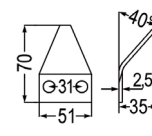

passend zu Sgariboldi

Nr.	Bezeichnung	Aktionspreis
98135	Futtermischwagenmesser passend zu Sgariboldi	~~5,00~~ 4,20
98018	Futtermischwagenmesser verwendbar anstelle von: CL07040, 16800008 passend zu Sgariboldi, Walker, Unimix	~~3,20~~ 2,70
98016	Futtermischwagenmesser re. verwendbar anstelle von: CL04014	~~24,50~~ 20,40
98017	Futtermischwagenmesser li. verwendbar anstelle von: CL04008 passend zu Sgariboldi	~~24,50~~ 20,40
98046	Futtermischwagenmesser re.	~~10,10~~ 8,40
98045	Futtermischwagenmesser li. passend zu Sgariboldi	~~10,10~~ 8,40
98048	Futtermischwagenmesser re.	~~10,40~~ 8,70
98047	Futtermischwagenmesser li. passend zu Sgariboldi	~~10,40~~ 8,70
98019	Futtermischwagenmesser verwendbar anstelle von: CL07021 passend zu Sgariboldi	~~4,10~~ 3,40
98103	Gegenschneide zum Anschweißen passend zu Sgariboldi	~~29,70~~ 24,80
98097	Futtermischwagenmesser re. verwendbar anstelle von: CL04004	~~69,60~~ 58,00
98098	Futtermischwagenmesser li. verwendbar anstelle von: CL04022 passend zu Sgariboldi	~~69,60~~ 58,00
98096	Futtermischwagenmesser verwendbar anstelle von: CL04016 passend zu Sgariboldi	~~70,40~~ 58,70
98116	Futtermischwagenmesser passend zu Sgariboldi	~~35,50~~ 29,60
98143	Futtermischwagenmesser re.	~~28,60~~ 23,80
98144	Futtermischwagenmesser li. passend zu Sgariboldi	~~28,60~~ 23,80
98145	Futtermischwagenmesser passend zu Sgariboldi	~~44,70~~ 37,30