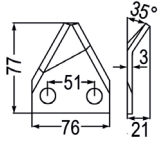

~~5,50~~ **4,60**

Futtermischwagenmesser

passend zu Marmix

Nr. Bezeichnung **Aktionspreis**
 98084 Futtermischwagenmesser **5,90 4,20**
 verwendbar anstelle von: 366SX
 passend zu Marmix

98085 Futtermischwagenmesser **5,50 4,60**
 verwendbar anstelle von: 366SX
 passend zu Marmix