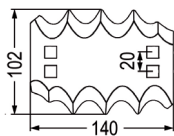

passend zu Frasto

- | | | |
|-------|---|-----------------------------|
| 98020 | Futtermischwagenmesser
verwendbar anstelle von: 16800020,
208128, 3001689, 61000963 | 5,80 4,80 |
|-------|---|-----------------------------|
- passend zu Frasto, Himel, Faresin,
Storti, Walker