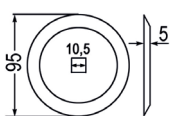

passend zu Marmix

98026	Futtermischwagenmesser passend zu Marmix	~~6,10~~ 5,10
98020	Futtermischwagenmesser verwendbar anstelle von: 16800020, 208128, 3001689, 61000963 passend zu Frasto, Himel, Faresin, Storti, Walker	~~5,80~~ 4,80
98013	Futtermischwagenmesser verwendbar anstelle von: 1282 passend zu Marmix	~~14,90~~ 12,40