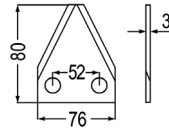

Futtermischwagenmesser

passend zu Strautmann

Nr. Bezeichnung Aktionspreis
98035 Futtermischwagenmesser ~~3,60~~ **3,00**
passend zu
Strautmann, Faresin