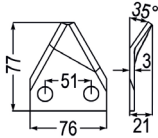

Futtermischwagenmesser

passend zu Marmix

Nr. Bezeichnung **Aktionspreis**
98084 Futtermischwagenmesser **5,90 4,20**
verwendbar anstelle von: 366SX
passend zu Marmix