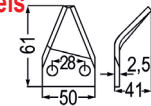

Futtermischwagenmesser

passend zu Luclar

Nr.	Bezeichnung	Aktionspreis
98059	Futtermischwagenmesser re.	~~5,40~~ 4,50
98058	Futtermischwagenmesser li. passend zu Luclar	~~6,00~~ 5,00
98068	Futtermischwagenmesser passend zu Luclar	~~6,60~~ 5,50
98075	Futtermischwagenmesser passend zu Storti, Luclar	~~5,20~~ 4,30
98076	Futtermischwagenmesser passend zu Storti, Luclar	~~4,40~~ 3,70