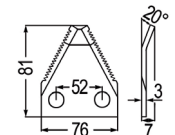

98036 Futtermischwagenmesser ~~5,90~~ **4,90**
passend zu Faresin