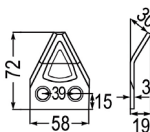

passend zu Hoopmann

98063	Futtermischwagenmesser	~~11,70~~ 9,80

2. passend zu Hoopmann