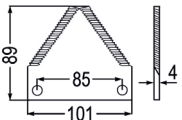

passend zu Lukas

98118	Futtermischwagenmesser passend zu Castor, Lukas	~~10,10~~ 8,40
98139	Futtermischwagenmesser passend zu Castor, Lukas	~~9,50~~ 7,90