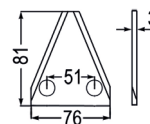

98010	Futtermischwagenmesser verwendbar anstelle von: 3000471, 3000655	~~2,30~~ 1,90

2. passend zu Himel