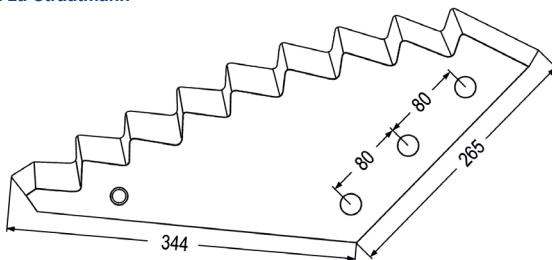

- | | | |
|-------|---|----------------------|
| 98022 | Futtermischwagenmesser li.
passend zu Storti, Strautmann, Walker | 5,40 4,30 |
|-------|---|----------------------|

- | | | |
|-------|---|-------------------------|
| 98190 | Futtermischwagenmesser
verwendbar anstelle von: 09660903510
passend zu Strautmann | 112,90 94,10 |
|-------|---|-------------------------|