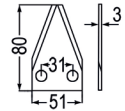

98057	Futtermischwagenmesser verwendbar anstelle von: 8007270 passend zu Unimix, Intendo	4,40 3,70
-------	--	-----------------------------

98044	Futtermischwagenmesser verwendbar anstelle von: 8007270 passend zu Unimix	37,30 31,10
-------	---	-------------------------------