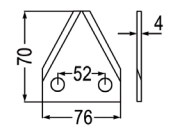

Futtermischwagenmesser

passend zu Seko

Nr.	Bezeichnung	Aktionspreis
98101	Futtermischwagenmesser re. verwendbar anstelle von: SEMG1LUA20	~~5,30~~ 4,40
98100	Futtermischwagenmesser li. verwendbar anstelle von: SEMG1LUA21 passend zu Seko	~~5,30~~ 4,40
98007	Futtermischwagenmesser verwendbar anstelle von: 244790102, 21803501 passend zu Seko, Strautmann	~~7,00~~ 5,80
98131	Futtermischwagenmesser hartmetallbeschichtet passend zu Zago	~~24,50~~ 20,40
98055	Futtermischwagenmesser passend zu Seko	~~4,20~~ 3,50
98038	Futtermischwagenmesser verwendbar anstelle von: 24479043 passend zu Seko	~~6,90~~ 5,80
98039	Futtermischwagenmesser verwendbar anstelle von: 244790091 passend zu Seko	~~8,40~~ 7,00
98023	Futtermischwagenmesser verwendbar anstelle von: 24479016 passend zu Seko	~~4,50~~ 3,80
98032	Futtermischwagenmesser verwendbar anstelle von: A7153002, 60613007 passend zu Kuhn, Audureau, Zago	~~3,90~~ 3,30
98037	Futtermischwagenmesser passend zu Seko, Marmix	~~5,80~~ 4,80
98154	Futtermischwagenmesser verwendbar anstelle von: 244790574 passend zu Seko	~~41,80~~ 34,80
98160	Futtermischwagenmesser passend zu Seko	~~25,10~~ 20,90
98159	Futtermischwagenmesser verwendbar anstelle von: 244790541 passend zu Seko	~~10,90~~ 9,10
98071	Futtermischwagenmesser passend zu Seko	~~4,30~~ 3,60