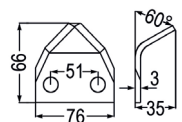

passend zu Marmix

98026	Futtermischwagenmesser passend zu Marmix	~~6,10~~ 5,10
98020	Futtermischwagenmesser verwendbar anstelle von: 16800020, 208128, 3001689, 61000963 passend zu Frasto, Himel, Faresin, Storti, Walker	~~5,80~~ 4,80
98013	Futtermischwagenmesser verwendbar anstelle von: 1282 passend zu Marmix	~~14,90~~ 12,40