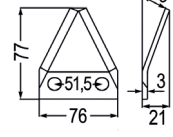

Futtermischwagenmesser

passend zu Seko

Nr.	Bezeichnung	Aktionspreis
98101	Futtermischwagenmesser re. verwendbar anstelle von: SEMG1LUA20	~~5,30~~ 4,40
98100	Futtermischwagenmesser li. verwendbar anstelle von: SEMG1LUA21 passend zu Seko	~~5,30~~ 4,40
98007	Futtermischwagenmesser verwendbar anstelle von: 244790102, 21803501 passend zu Seko, Strautmann	~~7,00~~ 5,80
98131	Futtermischwagenmesser hartmetallbeschichtet passend zu Zago	~~24,50~~ 20,40
98055	Futtermischwagenmesser passend zu Seko	~~4,20~~ 3,50
98038	Futtermischwagenmesser verwendbar anstelle von: 24479043 passend zu Seko	~~6,90~~ 5,80
98039	Futtermischwagenmesser verwendbar anstelle von: 244790091 passend zu Seko	~~8,40~~ 7,00
98023	Futtermischwagenmesser verwendbar anstelle von: 24479016 passend zu Seko	~~4,50~~ 3,80
98032	Futtermischwagenmesser verwendbar anstelle von: A7153002, 60613007 passend zu Kuhn, Audureau, Zago	~~3,90~~ 3,30
98037	Futtermischwagenmesser passend zu Seko, Marmix	~~5,80~~ 4,80
98154	Futtermischwagenmesser verwendbar anstelle von: 244790574 passend zu Seko	~~41,80~~ 34,80
98160	Futtermischwagenmesser passend zu Seko	~~25,10~~ 20,90
98159	Futtermischwagenmesser verwendbar anstelle von: 244790541 passend zu Seko	~~10,90~~ 9,10
98071	Futtermischwagenmesser passend zu Seko	~~4,30~~ 3,60