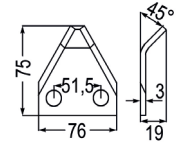

59606	Futtermischwagenmesser abgewinkelt passend zu Marmix 362

~~3,50~~ **2,90**