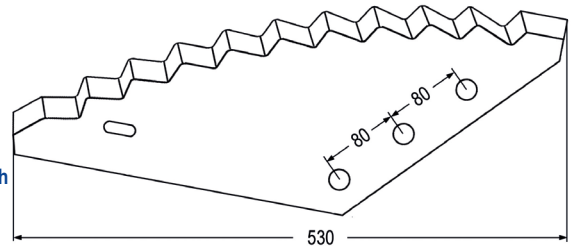

Nr. Bezeichnung

98108 Futtermischwagenmesser

~~95,10~~ **Aktionspreis 79,30**

hartmetallbeschichtet
passend zu Peecon, Schuitemaker, Van Lengerich Logifeed & R.M.H.

98185 Messerverstärkung

~~34,90~~ **29,10**

verwendbar anstelle von: VME075004027
passend zu Peecon