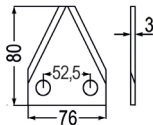

59601 Futtermischwagenmesser **3,10 2,60**
gerade
verwendbar anstelle von: 30842 8650/ 30845 0150
passend zu Faresin, Marmix