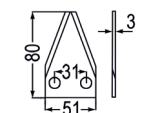

passend zu Sgariboldi

Nr.	Bezeichnung	Aktionspreis
98135	Futtermischwagenmesser passend zu Sgariboldi	~~5,00~~ 4,20
98018	Futtermischwagenmesser verwendbar anstelle von: CL07040, 16800008 passend zu Sgariboldi, Walker, Unimix	~~3,20~~ 2,70
98016	Futtermischwagenmesser re. verwendbar anstelle von: CL04014	~~24,50~~ 20,40
98017	Futtermischwagenmesser li. verwendbar anstelle von: CL04008 passend zu Sgariboldi	~~24,50~~ 20,40
98046	Futtermischwagenmesser re.	~~10,10~~ 8,40
98045	Futtermischwagenmesser li. passend zu Sgariboldi	~~10,10~~ 8,40
98048	Futtermischwagenmesser re.	~~10,40~~ 8,70
98047	Futtermischwagenmesser li. passend zu Sgariboldi	~~10,40~~ 8,70
98019	Futtermischwagenmesser verwendbar anstelle von: CL07021 passend zu Sgariboldi	~~4,10~~ 3,40
98103	Gegenschneide zum Anschweißen passend zu Sgariboldi	~~29,70~~ 24,80
98097	Futtermischwagenmesser re. verwendbar anstelle von: CL04004	~~69,60~~ 58,00
98098	Futtermischwagenmesser li. verwendbar anstelle von: CL04022 passend zu Sgariboldi	~~69,60~~ 58,00
98096	Futtermischwagenmesser verwendbar anstelle von: CL04016 passend zu Sgariboldi	~~70,40~~ 58,70
98116	Futtermischwagenmesser passend zu Sgariboldi	~~35,50~~ 29,60
98143	Futtermischwagenmesser re.	~~28,60~~ 23,80
98144	Futtermischwagenmesser li. passend zu Sgariboldi	~~28,60~~ 23,80
98145	Futtermischwagenmesser passend zu Sgariboldi	~~44,70~~ 37,30