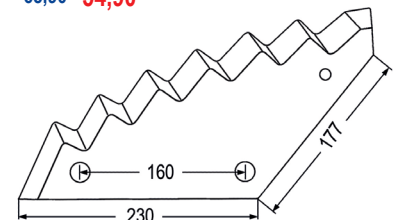

passend zu Triolet

Nr. Bezeichnung Aktionspreis
98123 Futtermischwagenmesser ~~65,90~~ **54,90**
verwendbar anstelle von:
31841
passend zu Triolet