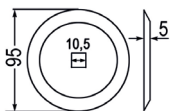

passend zu Frasto

- | | | |
|-------|---|-----------------------------|
| 98020 | Futtermischwagenmesser
verwendbar anstelle von: 16800020,
208128, 3001689, 61000963 | 5,80 4,80 |
|-------|---|-----------------------------|
- passend zu Frasto, Himel, Faresin,
Storti, Walker