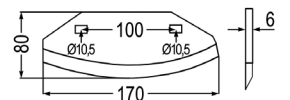

passend zu Kverneland - Taarup

Nr. Bezeichnung

98027 Futtermischwagenmesser
verwendbar anstelle von:
KD1560177
passend zu Kverneland,
Taarup

~~18,50~~ **15,40**