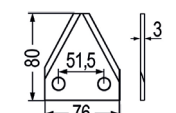

98032 Futtermischwagenmesser ~~3,90~~ **3,30**
verwendbar anstelle von: A7153002,
60613007
passend zu Kuhn, Audureau, Zago