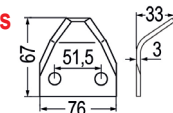

Nr. Bezeichnung Aktionspreis
98033 Futtermischwagenmesser ~~5,70~~ **4,80**
verwendbar anstelle von: A7153001
passend zu Kuhn, Audureau