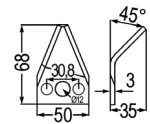

98151 Futtermischwagenmesser ~~125,50~~ **104,60**
hartmetallbeschichtet
passend zu Strautmann

Nr. Bezeichnung Aktionspreis
98062 Futtermischwagenmesser re. ~~7,20~~ **6,00**