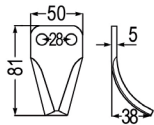

passend zu Mayer

Nr. Bezeichnung **Aktionspreis**
98174 Futtermischwagenmesser **38,40 32,00**
verwendbar anstelle von: KDM4120200951
passend zu Kverneland