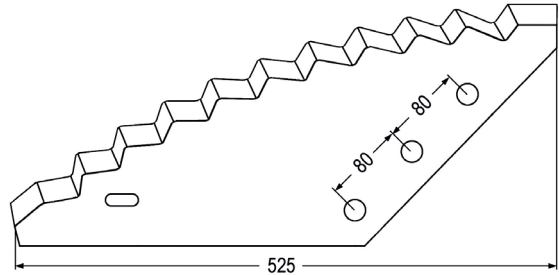

59613 Futtermischwagenmesser **41,90 34,90**
hartstoffbeschichtet
passend zu Van Lengerich