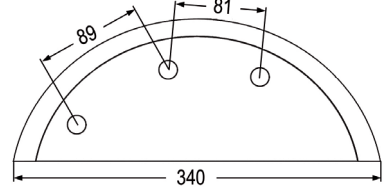

98114	Futtermischwagenmesser verwendbar anstelle von: 208125 passend zu Marmix

~~43,00~~ **35,80**