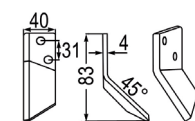

98139 Futtermischwagenmesser ~~9,50~~ **7,90**
passend zu Castor, Lukas

passend zu Cormal

Nr. Bezeichnung Aktionspreis
98050 Futtermischwagenmesser ~~6,60~~ **5,50**
passend zu Cormal

passend zu DeLaval

98171 Futtermischwagenmesser re. ~~6,60~~ **5,50**
verwendbar anstelle von: 94832601
passend zu DeLaval