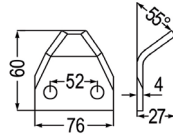

Futtermischwagenmesser

passend zu Seko

Nr.	Bezeichnung	Aktionspreis
98101	Futtermischwagenmesser re. verwendbar anstelle von: SEMG1LUA20	~~5,30~~ 4,40
98100	Futtermischwagenmesser li. verwendbar anstelle von: SEMG1LUA21 passend zu Seko	~~5,30~~ 4,40
98007	Futtermischwagenmesser verwendbar anstelle von: 244790102, 21803501 passend zu Seko, Strautmann	~~7,00~~ 5,80
98131	Futtermischwagenmesser hartmetallbeschichtet passend zu Zago	~~24,50~~ 20,40
98055	Futtermischwagenmesser passend zu Seko	~~4,20~~ 3,50
98038	Futtermischwagenmesser verwendbar anstelle von: 24479043 passend zu Seko	~~6,90~~ 5,80
98039	Futtermischwagenmesser verwendbar anstelle von: 244790091 passend zu Seko	~~8,40~~ 7,00
98023	Futtermischwagenmesser verwendbar anstelle von: 24479016 passend zu Seko	~~4,50~~ 3,80
98032	Futtermischwagenmesser verwendbar anstelle von: A7153002, 60613007 passend zu Kuhn, Audureau, Zago	~~3,90~~ 3,30
98037	Futtermischwagenmesser passend zu Seko, Marmix	~~5,80~~ 4,80
98154	Futtermischwagenmesser verwendbar anstelle von: 244790574 passend zu Seko	~~41,80~~ 34,80
98160	Futtermischwagenmesser passend zu Seko	~~25,10~~ 20,90
98159	Futtermischwagenmesser verwendbar anstelle von: 244790541 passend zu Seko	~~10,90~~ 9,10
98071	Futtermischwagenmesser passend zu Seko	~~4,30~~ 3,60