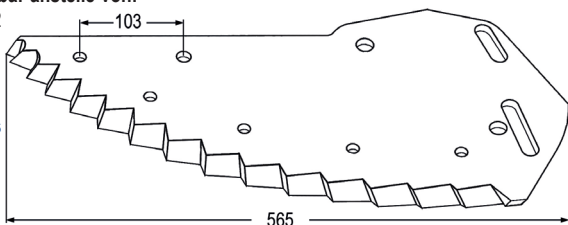

passend zu Stella

98202	Futtermischwagenmesser verwendbar anstelle von: CM0009T, MR09006 passend zu Stella	~~64,00~~ 53,30

passend zu Storti

98082	Futtermischwagenmesser passend zu DeLaval, Storti	~~26,90~~ 22,40

98028	Futtermischwagenmesser passend zu Storti, Walker, DeLaval	~~5,00~~ 4,20

98074	Gegenmesser passend zu DeLaval, Storti, Walker	~~8,00~~ 7,30

98075	Futtermischwagenmesser passend zu Storti, Luclar	~~5,20~~ 4,30

98076	Futtermischwagenmesser passend zu Storti, Luclar	~~4,40~~ 3,70

98165	Futtermischwagenmesser verwendbar anstelle von: 16800061 passend zu Storti	~~20,00~~ 16,70

98155	Futtermischwagenmesser re.	~~22,90~~ 19,10
98156	Futtermischwagenmesser li. passend zu Storti	~~22,90~~ 19,10

98166	Futtermischwagenmesser re. verwendbar anstelle von: 16800058	~~27,30~~ 22,80

98167	Futtermischwagenmesser li. verwendbar anstelle von: 16800059 passend zu Storti	~~27,30~~ 22,80