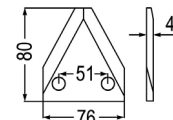

Futtermischwagenmesser

passend zu Sgariboldi

Nr.	Bezeichnung	Aktionspreis
98204	Futtermischwagenmesser re. verwendbar anstelle von: CL07001	~~12,50~~ 10,40
98205	Futtermischwagenmesser li. verwendbar anstelle von: CL07002 passend zu Sgariboldi	~~12,50~~ 10,40

passend zu Shelbourne-Reynolds

98186	Futtermischwagenmesser verwendbar anstelle von: 61481202 passend zu Shelbourne-Reynolds	~~61,40~~ 50,90
98187	Futtermischwagenmesser hartmetallbeschichtet verwendbar anstelle von: 61481201 passend zu Shelbourne-Reynolds	~~89,40~~ 74,50

98181	Futtermischwagenmesser verwendbar anstelle von: 61025601 passend zu Shelbourne-Reynolds	~~88,50~~ 73,80

98182	Futtermischwagenmesser verwendbar anstelle von: 61059902 passend zu Shelbourne-Reynolds	~~147,20~~ 122,70

passend zu Stella

98202	Futtermischwagenmesser verwendbar anstelle von: CM0009T, MR09006 passend zu Stella	~~64,00~~ 53,30

passend zu Storti

98082	Futtermischwagenmesser passend zu DeLaval, Storti	~~26,90~~ 22,40

98028	Futtermischwagenmesser passend zu Storti, Walker, DeLaval	~~5,00~~ 4,20

98074	Gegenmesser passend zu DeLaval, Storti, Walker	~~8,00~~ 7,30

98075	Futtermischwagenmesser passend zu Storti, Luclar	~~5,20~~ 4,30

98076	Futtermischwagenmesser passend zu Storti, Luclar	~~4,40~~ 3,70

98165	Futtermischwagenmesser verwendbar anstelle von: 16800061 passend zu Storti	~~20,00~~ 16,70

98155	Futtermischwagenmesser re.	~~22,90~~ 19,10
98156	Futtermischwagenmesser li. passend zu Storti	~~22,90~~ 19,10

98166	Futtermischwagenmesser re. verwendbar anstelle von: 16800058	~~27,30~~ 22,80

98167	Futtermischwagenmesser li. verwendbar anstelle von: 16800059 passend zu Storti	~~27,30~~ 22,80

passend zu Strautmann

98203	Futtermischwagenmesser passend zu Strautmann	~~110,70~~ 29,30