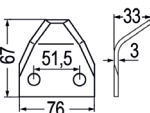

98033 Futtermischwagenmesser
verwendbar anstelle von:
A7153001

passend zu Kuhn, Audureau

~~5,70~~ **4,80**