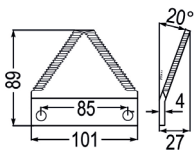

Futtermischwagenmesser

passend zu AGM

Nr. Bezeichnung € Aktionspreis

98072 Futtermischwagenmesser
verwendbar anstelle von:
205001,
512006450
passend zu
AGM, Faresin

98073 Futtermischwagenmesser ~~116,90~~ **97,40**
hartmetallbeschichtet
passend zu AGM, Faresin

98024 Futtermischwagenmesser re. ~~10,60~~ **8,80**
verwendbar anstelle von: C08005
passend zu AGM

98025 Futtermischwagenmesser li. ~~10,60~~ **8,80**
verwendbar anstelle von: C08004
passend zu AGM

98092 Futtermischwagenmesser ~~3,90~~ **3,30**
passend zu AGM

98093 Futtermischwagenmesser ~~4,60~~ **3,80**
passend zu AGM

98094 Futtermischwagenmesser ~~4,60~~ **3,80**
passend zu AGM

98140 Futtermischwagenmesser ~~11,10~~ **9,20**
passend zu AGM

10428 Futtermischwagenmesser ~~41,90~~ **34,90**
verwendbar anstelle von:
01030174
passend zu
AGM

98079 Futtermischwagenmesser ~~96,90~~ **80,80**
hartmetallbeschichtet
passend zu AGM

passend zu Audureau

98152 Futtermischwagenmesser ~~14,00~~ **11,70**
verwendbar anstelle von: A7153011
passend zu Audureau

98008 Futtermischwagenmesser ~~8,80~~ **7,30**
verwendbar anstelle von: A7153000
passend zu Kuhn, Audureau

98032 Futtermischwagenmesser ~~3,90~~ **3,30**
verwendbar anstelle von: A7153002,
60613007
passend zu Kuhn, Audureau, Zago

Nr. Bezeichnung Aktionspreis
98033 Futtermischwagenmesser ~~5,70~~ **4,80**
verwendbar anstelle von: A7153001
passend zu Kuhn, Audureau

98137 Futtermischwagenmesser ~~8,80~~ **7,30**
passend zu Audureau

98138 Futtermischwagenmesser ~~11,60~~ **9,70**
passend zu Audureau

98127 Futtermischwagenmesser ~~20,40~~ **17,00**
verwendbar anstelle von: A5310403
passend zu Kuhn

98115 Futtermischwagenmesser ~~7,40~~ **6,20**
verwendbar anstelle von: A7153010
passend zu Audureau

passend zu Belmac

Nr. Bezeichnung Aktionspreis
98183 Futtermischwagenmesser ~~68,20~~ **56,80**
passend zu
Belmac