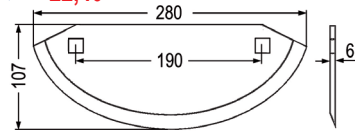

98082 Futtermischwagenmesser ~~26,90~~ **22,40**
passend zu DeLaval,
Storti, Walker

98083 Futtermischwagenmesser ~~59,60~~ **49,70**
hartmetallbeschichtet
passend zu DeLaval,
Storti, Walker

98074 Gegenmesser ~~8,80~~ **7,30**
passend zu DeLaval,
Storti, Walker

98012 Futtermischwagenmesser ~~8,40~~ **7,00**
verwendbar anstelle von:
94689630
passend zu BvL, DeLaval