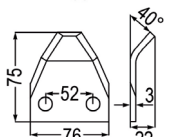

Futtermischwagenmesser

passend zu Seko

Nr.	Bezeichnung	Aktionspreis
98101	Futtermischwagenmesser re. verwendbar anstelle von: SEMG1LUA20	~~5,30~~ 4,40
98100	Futtermischwagenmesser li. verwendbar anstelle von: SEMG1LUA21 passend zu Seko	~~5,30~~ 4,40
98007	Futtermischwagenmesser verwendbar anstelle von: 244790102, 21803501 passend zu Seko, Strautmann	~~7,00~~ 5,80
98131	Futtermischwagenmesser hartmetallbeschichtet passend zu Zago	~~24,50~~ 20,40
98055	Futtermischwagenmesser passend zu Seko	~~4,20~~ 3,50
98038	Futtermischwagenmesser verwendbar anstelle von: 24479043 passend zu Seko	~~6,90~~ 5,80
98039	Futtermischwagenmesser verwendbar anstelle von: 244790091 passend zu Seko	~~8,40~~ 7,00
98023	Futtermischwagenmesser verwendbar anstelle von: 24479016 passend zu Seko	~~4,50~~ 3,80
98032	Futtermischwagenmesser verwendbar anstelle von: A7153002, 60613007 passend zu Kuhn, Audureau, Zago	~~3,90~~ 3,30
98037	Futtermischwagenmesser passend zu Seko, Marmix	~~5,80~~ 4,80
98154	Futtermischwagenmesser verwendbar anstelle von: 244790574 passend zu Seko	~~41,80~~ 34,80
98160	Futtermischwagenmesser passend zu Seko	~~25,10~~ 20,90
98159	Futtermischwagenmesser verwendbar anstelle von: 244790541 passend zu Seko	~~10,90~~ 9,10
98071	Futtermischwagenmesser passend zu Seko	~~4,30~~ 3,60