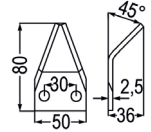

Futtermischwagenmesser

passend zu Luclar

Nr.	Bezeichnung	Aktionspreis
98059	Futtermischwagenmesser re.	~~5,40~~ 4,50
98058	Futtermischwagenmesser li. passend zu Luclar	~~6,00~~ 5,00
98068	Futtermischwagenmesser passend zu Luclar	~~6,60~~ 5,50
98075	Futtermischwagenmesser passend zu Storti, Luclar	~~5,20~~ 4,30
98076	Futtermischwagenmesser passend zu Storti, Luclar	~~4,40~~ 3,70