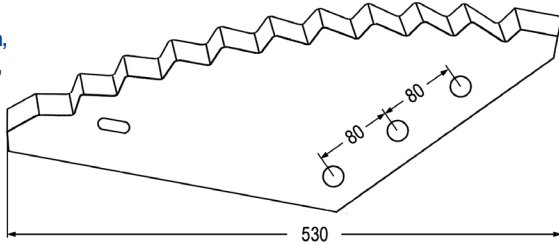

Futtermischwagenmesser

passend zu Van Lengerich

Nr. Bezeichnung **Aktionspreis**
98012 Futtermischwagenmesser **8,40 7,00**
verwendbar anstelle von:
94689630
passend zu BvL, DeLaval

98108 Futtermischwagenmesser **95,40 79,30**
hartmetallbeschichtet
passend zu Schuitemaker,
Van Lengerich,
Logifeed,
R.M.H.