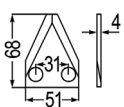

98081	Futtermischwagenmesser passend zu Walker, Frasto	~~6,40~~ 5,30