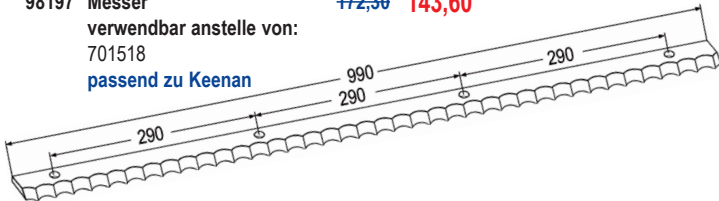

passend zu Keenan

Nr. Bezeichnung

98153 Futtermischwagenmesser re.
verwendbar anstelle von: 701358

~~45,80~~ **38,20**

98157 Futtermischwagenmesser li.
verwendbar anstelle von: 701359

passend zu Keenan

~~43,80~~ **36,50**

98161 Futtermischwagenmesser re.
verwendbar anstelle von:
703957, 703955

~~44,40~~ **37,00**

98162 Futtermischwagenmesser li.
verwendbar anstelle von:
703956, 703954

passend zu Keenan

~~43,80~~ **36,50**

98197 Messer
verwendbar anstelle von:
701518

passend zu Keenan

~~172,30~~ **143,60**

98198 Messer
verwendbar anstelle von:
704229

passend zu Keenan

~~151,20~~ **126,00**