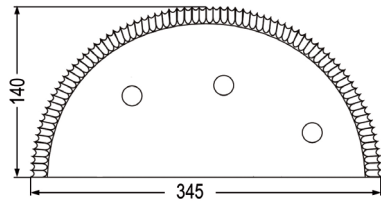

Futtermischwagenmesser

passend zu Ungarn-Mezögep

Nr.	Bezeichnung	Aktionspreis
98049	Futtermischwagenmesser passend zu Unimix	85,80 71,50

passend zu Uni-Forst

Nr.	Bezeichnung	Aktionspreis
98122	Futtermischwagenmesser passend zu Uni-Forst	78,70 65,60