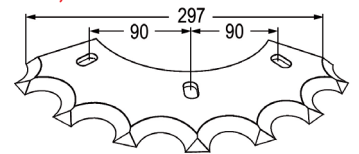

passend zu Tatoma

Nr. Bezeichnung Aktionspreis
98020 Futtermischwagenmesser ~~5,90~~ **4,80**
verwendbar anstelle von: 16800020,
208128, 3001689, 61000963
passend zu Frasto, Himel, Faresin,
Storti, Walker

98056 Futtermischwagenmesser ~~8,90~~ **6,70**
verwendbar anstelle von: 16800014
passend zu Tatoma,
Frasto, Himel, Intendo

98088 Futtermischwagenmesser ~~5,90~~ **4,90**
zum Anschweißen
passend zu Tatoma

98202 Futtermischwagenmesser ~~64,00~~ **53,30**
verwendbar anstelle von:
CM0009T, MR09006
passend zu Stella