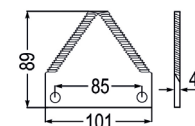

98139 Futtermischwagenmesser ~~9,50~~ **7,90**
passend zu Castor, Lukas