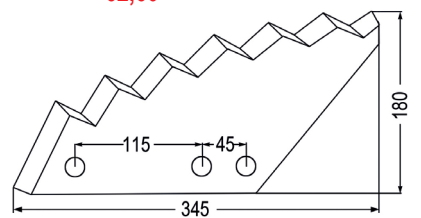

98191 Futtermischwagenmesser

verwendbar anstelle von:
A5335150
passend zu Kuhn

~~75,40~~ **62,60**

98192 Futtermischwagenmesser

verwendbar anstelle von:
A5335160
passend zu Kuhn

~~144,40~~ **95,10**