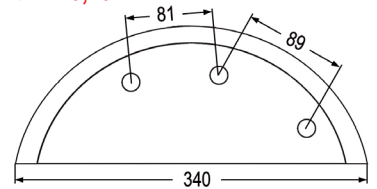

passend zu Marmix

98026	Futtermischwagenmesser passend zu Marmix	~~6,10~~ 5,10
98020	Futtermischwagenmesser verwendbar anstelle von: 16800020, 208128, 3001689, 61000963 passend zu Frasto, Himel, Faresin, Storti, Walker	~~5,80~~ 4,80
98013	Futtermischwagenmesser verwendbar anstelle von: 1282 passend zu Marmix	~~14,90~~ 12,40

Nr.	Bezeichnung
98109	Futtermischwagenmesser passend zu Marmix

Aktionspreis
~~48,20~~ **40,20**