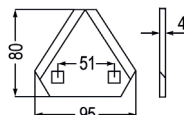

98137 Futtermischwagenmesser ~~8,80~~ **7,30**
passend zu Audureau