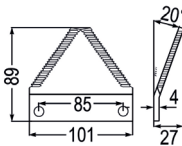

passend zu Lukas

98118	Futtermischwagenmesser passend zu Castor, Lukas	~~10,10~~ 8,40
98139	Futtermischwagenmesser passend zu Castor, Lukas	~~9,50~~ 7,90