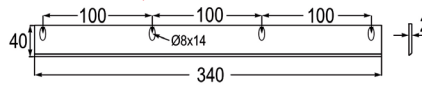

passend zu Sgariboldi

Nr.	Bezeichnung	Aktionspreis
98135	Futtermischwagenmesser passend zu Sgariboldi	~~5,00~~ 4,20
98018	Futtermischwagenmesser verwendbar anstelle von: CL07040, 16800008 passend zu Sgariboldi, Walker, Unimix	~~3,20~~ 2,70
98016	Futtermischwagenmesser re. verwendbar anstelle von: CL04014	~~24,50~~ 20,40
98017	Futtermischwagenmesser li. verwendbar anstelle von: CL04008 passend zu Sgariboldi	~~24,50~~ 20,40
98046	Futtermischwagenmesser re.	~~10,10~~ 8,40
98045	Futtermischwagenmesser li. passend zu Sgariboldi	~~10,10~~ 8,40
98048	Futtermischwagenmesser re.	~~10,40~~ 8,70
98047	Futtermischwagenmesser li. passend zu Sgariboldi	~~10,40~~ 8,70
98019	Futtermischwagenmesser verwendbar anstelle von: CL07021 passend zu Sgariboldi	~~4,10~~ 3,40
98103	Gegenschneide zum Anschweißen passend zu Sgariboldi	~~29,70~~ 24,80
98097	Futtermischwagenmesser re. verwendbar anstelle von: CL04004	~~69,60~~ 58,00
98098	Futtermischwagenmesser li. verwendbar anstelle von: CL04022 passend zu Sgariboldi	~~69,60~~ 58,00
98096	Futtermischwagenmesser verwendbar anstelle von: CL04016 passend zu Sgariboldi	~~70,40~~ 58,70
98116	Futtermischwagenmesser passend zu Sgariboldi	~~35,50~~ 29,60
98143	Futtermischwagenmesser re.	~~28,60~~ 23,80
98144	Futtermischwagenmesser li. passend zu Sgariboldi	~~28,60~~ 23,80
98145	Futtermischwagenmesser passend zu Sgariboldi	~~44,70~~ 37,30