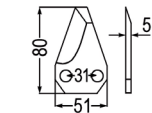

passend zu Sgariboldi

Nr.	Bezeichnung	Aktionspreis
98135	Futtermischwagenmesser passend zu Sgariboldi	~~5,00~~ 4,20
98018	Futtermischwagenmesser verwendbar anstelle von: CL07040, 16800008 passend zu Sgariboldi, Walker, Unimix	~~3,20~~ 2,70
98016	Futtermischwagenmesser re. verwendbar anstelle von: CL04014	~~24,50~~ 20,40
98017	Futtermischwagenmesser li. verwendbar anstelle von: CL04008 passend zu Sgariboldi	~~24,50~~ 20,40
98046	Futtermischwagenmesser re.	~~10,10~~ 8,40
98045	Futtermischwagenmesser li. passend zu Sgariboldi	~~10,10~~ 8,40
98048	Futtermischwagenmesser re.	~~10,40~~ 8,70
98047	Futtermischwagenmesser li. passend zu Sgariboldi	~~10,40~~ 8,70
98019	Futtermischwagenmesser verwendbar anstelle von: CL07021 passend zu Sgariboldi	~~4,10~~ 3,40
98103	Gegenschneide zum Anschweißen passend zu Sgariboldi	~~29,70~~ 24,80
98097	Futtermischwagenmesser re. verwendbar anstelle von: CL04004	~~69,60~~ 58,00
98098	Futtermischwagenmesser li. verwendbar anstelle von: CL04022 passend zu Sgariboldi	~~69,60~~ 58,00
98096	Futtermischwagenmesser verwendbar anstelle von: CL04016 passend zu Sgariboldi	~~70,40~~ 58,70
98116	Futtermischwagenmesser passend zu Sgariboldi	~~35,50~~ 29,60
98143	Futtermischwagenmesser re.	~~28,60~~ 23,80
98144	Futtermischwagenmesser li. passend zu Sgariboldi	~~28,60~~ 23,80
98145	Futtermischwagenmesser passend zu Sgariboldi	~~44,70~~ 37,30