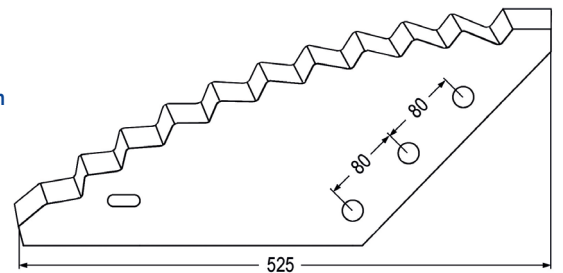

passend zu Peecon, Himel

passend zu Schuitemaker

Nr. Bezeichnung

59613 Futtermischwagenmesser ~~41,90~~ **34,90**

hartstoffbeschichtet
passend zu Van Lengerich

passend zu Seko

Nr. Bezeichnung

98086 Futtermischwagenmesser ~~8,90~~ **7,40**