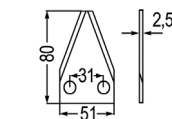

98170 Futtermischwagenmesser li. ~~6,60~~ **5,50**
verwendbar anstelle von: 94832701
passend zu DeLaval

98172 Futtermischwagenmesser ~~4,40~~ **3,70**
verwendbar anstelle von: 94832901
passend zu DeLaval