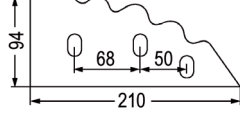

passend zu Sgariboldi

Nr.	Bezeichnung	Aktionspreis
98135	Futtermischwagenmesser passend zu Sgariboldi	~~5,00~~ 4,20
98018	Futtermischwagenmesser verwendbar anstelle von: CL07040, 16800008 passend zu Sgariboldi, Walker, Unimix	~~3,20~~ 2,70
98016	Futtermischwagenmesser re. verwendbar anstelle von: CL04014	~~24,50~~ 20,40
98017	Futtermischwagenmesser li. verwendbar anstelle von: CL04008 passend zu Sgariboldi	~~24,50~~ 20,40
98046	Futtermischwagenmesser re.	~~10,10~~ 8,40
98045	Futtermischwagenmesser li. passend zu Sgariboldi	~~10,10~~ 8,40
98048	Futtermischwagenmesser re.	~~10,40~~ 8,70
98047	Futtermischwagenmesser li. passend zu Sgariboldi	~~10,40~~ 8,70
98019	Futtermischwagenmesser verwendbar anstelle von: CL07021 passend zu Sgariboldi	~~4,10~~ 3,40
98103	Gegenschneide zum Anschweißen passend zu Sgariboldi	~~29,70~~ 24,80
98097	Futtermischwagenmesser re. verwendbar anstelle von: CL04004	~~69,60~~ 58,00
98098	Futtermischwagenmesser li. verwendbar anstelle von: CL04022 passend zu Sgariboldi	~~69,60~~ 58,00
98096	Futtermischwagenmesser verwendbar anstelle von: CL04016 passend zu Sgariboldi	~~70,40~~ 58,70
98116	Futtermischwagenmesser passend zu Sgariboldi	~~35,50~~ 29,60
98143	Futtermischwagenmesser re.	~~28,60~~ 23,80
98144	Futtermischwagenmesser li. passend zu Sgariboldi	~~28,60~~ 23,80
98145	Futtermischwagenmesser passend zu Sgariboldi	~~44,70~~ 37,30