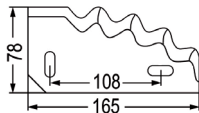

~~36,90~~ **Aktionspreis 30,80**

passend zu Unifeed, Omas, Peecon

98015 Futtermischwagenmesser re. ~~18,20~~ **15,20**

98014 Futtermischwagenmesser li. ~~18,20~~ **15,20**

passend zu Omas, Peecon, Unifeed