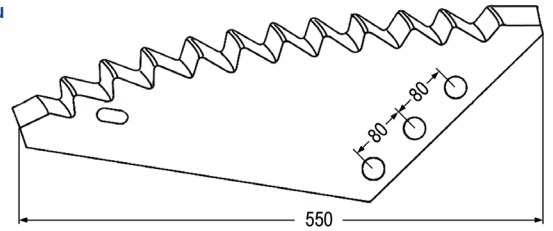

passend zu Faresin

Nr. Bezeichnung **Aktionspreis**
98030 Futtermischwagenmesser ~~65,90~~ **54,90**
passend zu Faresin,
Frasto,
Omas,
Unifeed