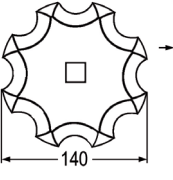

Futtermischwagenmesser

passend zu Seko

Nr.	Bezeichnung	Aktionspreis
98101	Futtermischwagenmesser re. verwendbar anstelle von: SEMG1LUA20	~~5,30~~ 4,40
98100	Futtermischwagenmesser li. verwendbar anstelle von: SEMG1LUA21 passend zu Seko	~~5,30~~ 4,40
98007	Futtermischwagenmesser verwendbar anstelle von: 244790102, 21803501 passend zu Seko, Strautmann	~~7,00~~ 5,80
98131	Futtermischwagenmesser hartmetallbeschichtet passend zu Zago	~~24,50~~ 20,40
98055	Futtermischwagenmesser passend zu Seko	~~4,20~~ 3,50
98038	Futtermischwagenmesser verwendbar anstelle von: 24479043 passend zu Seko	~~6,90~~ 5,80
98039	Futtermischwagenmesser verwendbar anstelle von: 244790091 passend zu Seko	~~8,40~~ 7,00
98023	Futtermischwagenmesser verwendbar anstelle von: 24479016 passend zu Seko	~~4,50~~ 3,80
98032	Futtermischwagenmesser verwendbar anstelle von: A7153002, 60613007 passend zu Kuhn, Audureau, Zago	~~3,90~~ 3,30
98037	Futtermischwagenmesser passend zu Seko, Marmix	~~5,80~~ 4,80
98154	Futtermischwagenmesser verwendbar anstelle von: 244790574 passend zu Seko	~~41,80~~ 34,80
98160	Futtermischwagenmesser passend zu Seko	~~25,10~~ 20,90
98159	Futtermischwagenmesser verwendbar anstelle von: 244790541 passend zu Seko	~~10,90~~ 9,10
98071	Futtermischwagenmesser passend zu Seko	~~4,30~~ 3,60