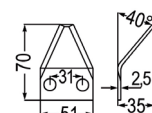

passend zu Sgariboldi

Nr.	Bezeichnung	Aktionspreis
98135	Futtermischwagenmesser passend zu Sgariboldi	~~5,00~~ 4,20
98018	Futtermischwagenmesser verwendbar anstelle von: CL07040, 16800008 passend zu Sgariboldi, Walker, Unimix	~~3,20~~ 2,70
98016	Futtermischwagenmesser re. verwendbar anstelle von: CL04014	~~24,50~~ 20,40
98017	Futtermischwagenmesser li. verwendbar anstelle von: CL04008 passend zu Sgariboldi	~~24,50~~ 20,40
98046	Futtermischwagenmesser re.	~~10,10~~ 8,40
98045	Futtermischwagenmesser li. passend zu Sgariboldi	~~10,10~~ 8,40
98048	Futtermischwagenmesser re.	~~10,40~~ 8,70
98047	Futtermischwagenmesser li. passend zu Sgariboldi	~~10,40~~ 8,70
98019	Futtermischwagenmesser verwendbar anstelle von: CL07021 passend zu Sgariboldi	~~4,10~~ 3,40
98103	Gegenschneide zum Anschweißen passend zu Sgariboldi	~~29,70~~ 24,80
98097	Futtermischwagenmesser re. verwendbar anstelle von: CL04004	~~69,60~~ 58,00
98098	Futtermischwagenmesser li. verwendbar anstelle von: CL04022 passend zu Sgariboldi	~~69,60~~ 58,00
98096	Futtermischwagenmesser verwendbar anstelle von: CL04016 passend zu Sgariboldi	~~70,40~~ 58,70
98116	Futtermischwagenmesser passend zu Sgariboldi	~~35,50~~ 29,60
98143	Futtermischwagenmesser re.	~~28,60~~ 23,80
98144	Futtermischwagenmesser li. passend zu Sgariboldi	~~28,60~~ 23,80
98145	Futtermischwagenmesser passend zu Sgariboldi	~~44,70~~ 37,30