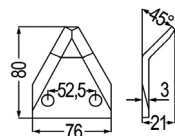

59602 Futtermischwagenmesser ~~3,60~~ **3,00**
abgewinkelt
verwendbar anstelle von:
30842 8750/ 30845 0250
passend zu Faresin