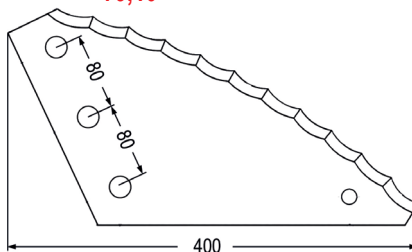

98141 Futtermischwagenmesser ~~94,90~~ **79,10**
verwendbar
anstelle von:
60903500,
60903508
passend zu
Strautmann