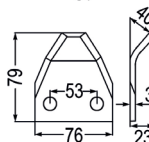

98075	Futtermischwagenmesser passend zu Storti, Luclar	~~5,20~~ 4,30