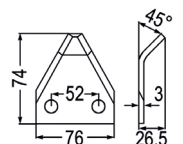

98113 Futtermischwagenmesser ~~5,30~~ **4,40**

passend zu Seko, Zago