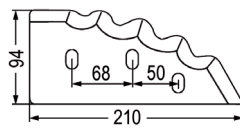

passend zu Sgariboldi

Nr.	Bezeichnung	Aktionspreis
98135	Futtermischwagenmesser passend zu Sgariboldi	~~5,00~~ 4,20
98018	Futtermischwagenmesser verwendbar anstelle von: CL07040, 16800008 passend zu Sgariboldi, Walker, Unimix	~~3,20~~ 2,70
98016	Futtermischwagenmesser re. verwendbar anstelle von: CL04014	~~24,50~~ 20,40
98017	Futtermischwagenmesser li. verwendbar anstelle von: CL04008 passend zu Sgariboldi	~~24,50~~ 20,40
98046	Futtermischwagenmesser re.	~~10,10~~ 8,40
98045	Futtermischwagenmesser li. passend zu Sgariboldi	~~10,10~~ 8,40
98048	Futtermischwagenmesser re.	~~10,40~~ 8,70
98047	Futtermischwagenmesser li. passend zu Sgariboldi	~~10,40~~ 8,70
98019	Futtermischwagenmesser verwendbar anstelle von: CL07021 passend zu Sgariboldi	~~4,10~~ 3,40
98103	Gegenschneide zum Anschweißen passend zu Sgariboldi	~~29,70~~ 24,80
98097	Futtermischwagenmesser re. verwendbar anstelle von: CL04004	~~69,60~~ 58,00
98098	Futtermischwagenmesser li. verwendbar anstelle von: CL04022 passend zu Sgariboldi	~~69,60~~ 58,00
98096	Futtermischwagenmesser verwendbar anstelle von: CL04016 passend zu Sgariboldi	~~70,40~~ 58,70
98116	Futtermischwagenmesser passend zu Sgariboldi	~~35,50~~ 29,60
98143	Futtermischwagenmesser re.	~~28,60~~ 23,80
98144	Futtermischwagenmesser li. passend zu Sgariboldi	~~28,60~~ 23,80
98145	Futtermischwagenmesser passend zu Sgariboldi	~~44,70~~ 37,30