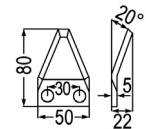

98043 Futtermischwagenmesser li. **25,90 21,60**
verwendbar anstelle von:
553042100
zu Logifeed & R.M.H.

98142 Futtermischwagenmesser **40,60 8,80**
verwendbar anstelle von: 585321400
passend zu Logifeed & R.M.H.