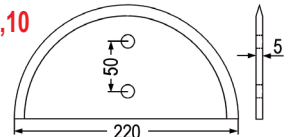

98057	Futtermischwagenmesser verwendbar anstelle von: 8007270 passend zu Unimix, Intendo	4,40 3,70
-------	--	-----------------------------

98044	Futtermischwagenmesser verwendbar anstelle von: 8007270 passend zu Unimix	37,30 31,10
-------	---	-------------------------------