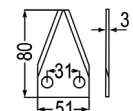

98201 Futtermischwagenmesser links **6,90 5,80**
passend zu Logifeed & R.M.H.

passend zu Luclar

Nr. Bezeichnung **Aktionspreis**
98018 Futtermischwagenmesser **3,20 2,70**
verwendbar anstelle von:
CL07040, 16800008
passend zu Luclar, Sgariboldi,
Walker, Unimix