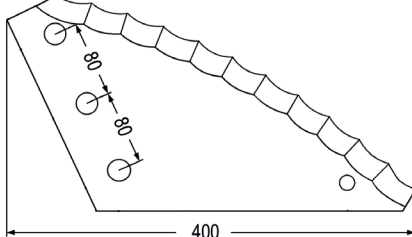

98150 Futtermischwagenmesser ~~86,00~~ **71,70**
passend zu
Strautmann