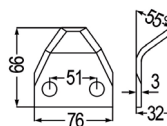

98011	Futtermischwagenmesser verwendbar anstelle von: 3000472, 3000656	~~5,10~~ 4,30

2. passend zu Himel