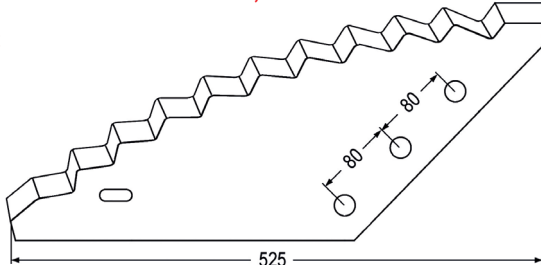

98147 Futtermischwagenmesser li. ~~90,50~~ **75,40**

hartmetallbeschichtet
passend zu Pagliari

passend zu Peecon

Nr. Bezeichnung

59613 Futtermischwagenmesser ~~41,90~~ **34,90**

hartstoffbeschichtet
passend zu Peecon, Van Lengerich