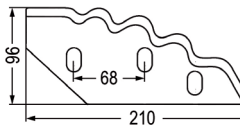

passend zu Sgariboldi

Nr.	Bezeichnung	Aktionspreis
98135	Futtermischwagenmesser passend zu Sgariboldi	~~5,00~~ 4,20
98018	Futtermischwagenmesser verwendbar anstelle von: CL07040, 16800008 passend zu Sgariboldi, Walker, Unimix	~~3,20~~ 2,70
98016	Futtermischwagenmesser re. verwendbar anstelle von: CL04014	~~24,50~~ 20,40
98017	Futtermischwagenmesser li. verwendbar anstelle von: CL04008 passend zu Sgariboldi	~~24,50~~ 20,40
98046	Futtermischwagenmesser re.	~~10,10~~ 8,40
98045	Futtermischwagenmesser li. passend zu Sgariboldi	~~10,10~~ 8,40
98048	Futtermischwagenmesser re.	~~10,40~~ 8,70
98047	Futtermischwagenmesser li. passend zu Sgariboldi	~~10,40~~ 8,70
98019	Futtermischwagenmesser verwendbar anstelle von: CL07021 passend zu Sgariboldi	~~4,10~~ 3,40
98103	Gegenschneide zum Anschweißen passend zu Sgariboldi	~~29,70~~ 24,80
98097	Futtermischwagenmesser re. verwendbar anstelle von: CL04004	~~69,60~~ 58,00
98098	Futtermischwagenmesser li. verwendbar anstelle von: CL04022 passend zu Sgariboldi	~~69,60~~ 58,00
98096	Futtermischwagenmesser verwendbar anstelle von: CL04016 passend zu Sgariboldi	~~70,40~~ 58,70
98116	Futtermischwagenmesser passend zu Sgariboldi	~~35,50~~ 29,60
98143	Futtermischwagenmesser re.	~~28,60~~ 23,80
98144	Futtermischwagenmesser li. passend zu Sgariboldi	~~28,60~~ 23,80
98145	Futtermischwagenmesser passend zu Sgariboldi	~~44,70~~ 37,30