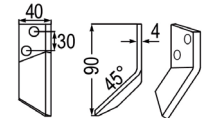

98021	Futtermischwagenmesser re.	~~5,20~~ 4,30

98022	Futtermischwagenmesser li. passend zu Storti, Strautmann, Walker	~~5,40~~ 4,30