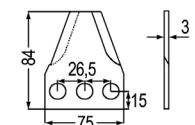

passend zu Cormal

Nr. Bezeichnung Aktionspreis
98050 Futtermischwagenmesser ~~6,60~~ **5,50**
passend zu Cormal