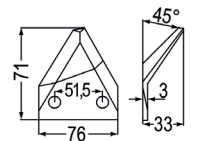

Futtermischwagenmesser

passend zu OMAS

Nr. Bezeichnung

98029 Futtermischwagenmesser

~~36,90~~ **Aktionspreis 30,80**

passend zu Unifeed, Omas, Peecon

98015 Futtermischwagenmesser re. ~~18,20~~ **15,20**

98014 Futtermischwagenmesser li. ~~18,20~~ **15,20**

passend zu Omas, Peecon, Unifeed

98030 Futtermischwagenmesser ~~65,90~~ **54,90**

passend zu Unifeed, Faresin, Frasto, Omas

98040 Messerverstärkung ~~57,60~~ **48,00**

passend zu Faresin, Frasto, Omas, Unifeed

98031 Futtermischwagenmesser ~~73,10~~ **60,90**

passend zu Omas, Unifeed

passend zu Pagliari

Nr. Bezeichnung

98148 Futtermischwagenmesser re. ~~54,30~~ **45,30**

98149 Futtermischwagenmesser li. ~~54,30~~ **45,30**

passend zu Pagliari

98146 Futtermischwagenmesser re. ~~90,50~~ **75,40**

98147 Futtermischwagenmesser li. ~~90,50~~ **75,40**

hartmetallbeschichtet
passend zu Pagliari

passend zu Peecon

Nr. Bezeichnung

59613 Futtermischwagenmesser ~~41,90~~ **34,90**

hartstoffbeschichtet
passend zu Peecon, Van Lengerich

Nr. Bezeichnung

98108 Futtermischwagenmesser

~~95,10~~ **Aktionspreis 79,30**

hartmetallbeschichtet
passend zu Peecon, Schuitemaker, Van Lengerich Logifeed & R.M.H.

98185 Messerverstärkung

~~34,90~~ **29,10**

verwendbar anstelle von: VME075004027
passend zu Peecon

59604 Futtermischwagenmesser re. ~~12,50~~ **10,40**

verwendbar anstelle von: 3000.461

59605 Futtermischwagenmesser li. ~~12,50~~ **10,40**

verwendbar anstelle von: 3000.581

passend zu Peecon, Himel

passend zu Schuitemaker

Nr. Bezeichnung

59613 Futtermischwagenmesser ~~41,90~~ **34,90**

hartstoffbeschichtet
passend zu Van Lengerich

passend zu Seko

Nr. Bezeichnung

98086 Futtermischwagenmesser ~~8,90~~ **7,40**

passend zu DeLaval, Seko, Walker

98158 Futtermischwagenmesser ~~68,60~~ **57,20**

verwendbar anstelle von: 24479003
passend zu Seko

Nr. Bezeichnung