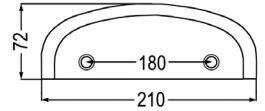

98089 Futtermischwagenmesser **31,20 26,00**
passend zu Logifeed & R.M.H.