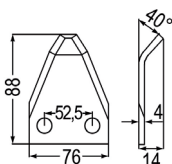

Futtermischwagenmesser

passend zu DeLaval

Nr. Bezeichnung **Aktionspreis**
98173 Futtermischwagenmesser ~~6,40~~ **5,10**
verwendbar anstelle von: 94833001
passend zu DeLaval

98086 Futtermischwagenmesser ~~8,90~~ **7,40**
passend zu DeLaval,
Seko, Walker

98206 Futtermischwagenmesser ~~402,50~~ **85,40**
verwendbar anstelle von:
184020373
passend zu DeLaval

98082 Futtermischwagenmesser ~~26,90~~ **22,40**
passend zu DeLaval,
Storti, Walker

98083 Futtermischwagenmesser ~~59,60~~ **49,70**
hartmetallbeschichtet
passend zu DeLaval,
Storti, Walker

98074 Gegenmesser ~~8,80~~ **7,30**
passend zu DeLaval,
Storti, Walker

98012 Futtermischwagenmesser ~~8,40~~ **7,00**
verwendbar anstelle von:
94689630
passend zu BvL, DeLaval

98020 Futtermischwagenmesser ~~5,80~~ **4,80**
verwendbar anstelle von: 16800020,
208128, 3001689, 61000963
passend zu DeLaval,
Frasto, Himel, Faresin,
Storti, Walker

98028 Futtermischwagenmesser ~~5,00~~ **4,20**
passend zu DeLaval,
Storti, Walker

passend zu Faresin

Nr. Bezeichnung **Aktionspreis**
98030 Futtermischwagenmesser ~~65,90~~ **54,90**
passend zu Faresin,
Frasto,
Omas,
Unifeed

98040 Messerverstärkung ~~57,60~~ **48,00**
passend zu Faresin,
Frasto,
Omas,
Unifeed

98090 Futtermischwagenmesser ~~3,90~~ **3,30**
passend zu Faresin

98035 Futtermischwagenmesser ~~3,60~~ **3,00**
passend zu Strautmann, Faresin

98091 Futtermischwagenmesser ~~4,30~~ **3,60**
passend zu Faresin

59601 Futtermischwagenmesser ~~3,40~~ **2,60**
gerade
verwendbar anstelle von:
30842 8650/ 30845 0150
passend zu Faresin

98009 Futtermischwagenmesser ~~5,60~~ **4,70**
passend zu Faresin

59602 Futtermischwagenmesser ~~3,60~~ **3,00**
abgewinkelt
verwendbar anstelle von:
30842 8750/ 30845 0250
passend zu Faresin

98036 Futtermischwagenmesser ~~5,90~~ **4,90**
passend zu Faresin