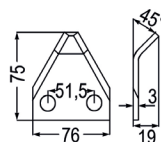

59606	Futtermischwagenmesser abgewinkelt passend zu Strautmann, Marmix 362	~~3,50~~ 2,90