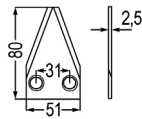

Futtermischwagenmesser

passend zu DeLaval

Nr. Bezeichnung **Aktionspreis**
98173 Futtermischwagenmesser ~~6,40~~ **5,10**
verwendbar anstelle von: 94833001
passend zu DeLaval