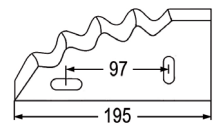

Futtermischwagenmesser

passend zu OMAS

Nr. Bezeichnung

98029 Futtermischwagenmesser

~~36,90~~ **Aktionspreis 30,80**

passend zu Unifeed, Omas, Peecon

98015 Futtermischwagenmesser re. ~~18,20~~ **15,20**

98014 Futtermischwagenmesser li. ~~18,20~~ **15,20**

passend zu Omas, Peecon, Unifeed

98030 Futtermischwagenmesser ~~65,90~~ **54,90**

passend zu Unifeed, Faresin, Frasto, Omas

98040 Messerverstärkung ~~57,60~~ **48,00**

passend zu Faresin, Frasto, Omas, Unifeed

98031 Futtermischwagenmesser ~~73,10~~ **60,90**

passend zu Omas, Unifeed

passend zu Pagliari

Nr. Bezeichnung

98148 Futtermischwagenmesser re. ~~54,30~~ **45,30**

98149 Futtermischwagenmesser li. ~~54,30~~ **45,30**

passend zu Pagliari

98146 Futtermischwagenmesser re. ~~90,50~~ **75,40**

98147 Futtermischwagenmesser li. ~~90,50~~ **75,40**

hartmetallbeschichtet
passend zu Pagliari

passend zu Peecon

Nr. Bezeichnung

59613 Futtermischwagenmesser ~~41,90~~ **34,90**

hartstoffbeschichtet
passend zu Peecon, Van Lengerich

Nr. Bezeichnung

98108 Futtermischwagenmesser

~~95,10~~ **Aktionspreis 79,30**

hartmetallbeschichtet
passend zu Peecon, Schuitemaker, Van Lengerich Logifeed & R.M.H.

98185 Messerverstärkung

~~34,90~~ **29,10**

verwendbar anstelle von: VME075004027
passend zu Peecon

59604 Futtermischwagenmesser re. ~~12,50~~ **10,40**

verwendbar anstelle von: 3000.461

59605 Futtermischwagenmesser li. ~~12,50~~ **10,40**

verwendbar anstelle von: 3000.581

passend zu Peecon, Himel

passend zu Schuitemaker

Nr. Bezeichnung

59613 Futtermischwagenmesser ~~41,90~~ **34,90**

hartstoffbeschichtet
passend zu Van Lengerich

passend zu Seko

Nr. Bezeichnung

98086 Futtermischwagenmesser ~~8,90~~ **7,40**

passend zu DeLaval, Seko, Walker

98158 Futtermischwagenmesser ~~68,60~~ **57,20**

verwendbar anstelle von: 24479003
passend zu Seko

Nr. Bezeichnung