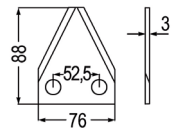

98090 Futtermischwagenmesser ~~3,90~~ **3,30**
passend zu Faresin