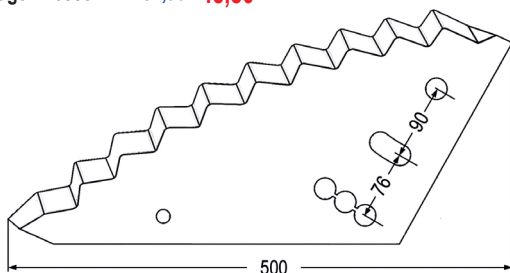

59609 Futtermischwagenmesser **58,90 49,10**
hartstoffbeschichtet
verwendb. anstelle von: 1050255
passend zu Mayer

97725 Futtermischwagenmesser **54,90 45,80**
verwendbar anstelle von: 1050622
passend zu Mayer