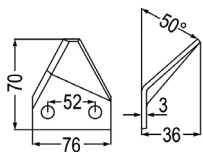

Futtermischwagenmesser

passend zu Seko

Nr.	Bezeichnung	Aktionspreis
98101	Futtermischwagenmesser re. verwendbar anstelle von: SEMG1LUA20	~~5,30~~ 4,40
98100	Futtermischwagenmesser li. verwendbar anstelle von: SEMG1LUA21 passend zu Seko	~~5,30~~ 4,40
98007	Futtermischwagenmesser verwendbar anstelle von: 244790102, 21803501 passend zu Seko, Strautmann	~~7,00~~ 5,80
98131	Futtermischwagenmesser hartmetallbeschichtet passend zu Zago	~~24,50~~ 20,40
98055	Futtermischwagenmesser passend zu Seko	~~4,20~~ 3,50
98038	Futtermischwagenmesser verwendbar anstelle von: 24479043 passend zu Seko	~~6,90~~ 5,80
98039	Futtermischwagenmesser verwendbar anstelle von: 244790091 passend zu Seko	~~8,40~~ 7,00
98023	Futtermischwagenmesser verwendbar anstelle von: 24479016 passend zu Seko	~~4,50~~ 3,80
98032	Futtermischwagenmesser verwendbar anstelle von: A7153002, 60613007 passend zu Kuhn, Audureau, Zago	~~3,90~~ 3,30
98037	Futtermischwagenmesser passend zu Seko, Marmix	~~5,80~~ 4,80
98154	Futtermischwagenmesser verwendbar anstelle von: 244790574 passend zu Seko	~~41,80~~ 34,80
98160	Futtermischwagenmesser passend zu Seko	~~25,10~~ 20,90
98159	Futtermischwagenmesser verwendbar anstelle von: 244790541 passend zu Seko	~~10,90~~ 9,10
98071	Futtermischwagenmesser passend zu Seko	~~4,30~~ 3,60