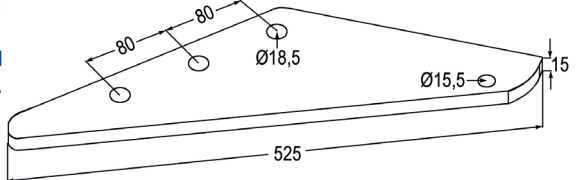

98089 Futtermischwagenmesser **31,20 26,00**
passend zu Logifeed & R.M.H.

98117 Futtermischwagenmesser **6,60 5,50**
passend zu Logifeed & R.M.H.

98119 Futtermischwagenmesser **8,80 7,30**
passend zu Logifeed & R.M.H.

98066 Futtermischwagenmesser **40,60 8,80**
passend zu Logifeed & R.M.H.

98067 Futtermischwagenmesser **41,30 9,40**
passend zu Logifeed & R.M.H.

98042 Futtermischwagenmesser re. **25,90 21,60**
verwendbar anstelle von:
553042000

98043 Futtermischwagenmesser li. **25,90 21,60**
verwendbar anstelle von:
553042100
zu Logifeed & R.M.H.

98142 Futtermischwagenmesser **40,60 8,80**
verwendbar anstelle von: 585321400
passend zu Logifeed & R.M.H.

98200 Futtermischwagenmesser rechts **6,90 5,80**

98201 Futtermischwagenmesser links **6,90 5,80**
passend zu Logifeed & R.M.H.

passend zu Luclar

Nr. Bezeichnung **Aktionspreis**
98018 Futtermischwagenmesser **3,20 2,70**
verwendbar anstelle von:
CL07040, 16800008
passend zu Luclar, Sgariboldi,
Walker, Unimix