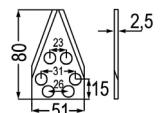

98028	Futtermischwagenmesser passend zu Storti, Walker, DeLaval	~~5,00~~ 4,20