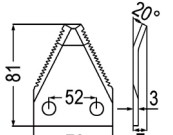

passend zu Seko

98113 Futtermischwagenmesser ~~5,30~~ **4,40**

passend zu Seko, Zago

Futtermischwagenmesser

passend zu Seko

Nr.	Bezeichnung	Aktionspreis
98101	Futtermischwagenmesser re. verwendbar anstelle von: SEMG1LUA20	5,30 4,40
98100	Futtermischwagenmesser li. verwendbar anstelle von: SEMG1LUA21 passend zu Seko	5,30 4,40
98007	Futtermischwagenmesser verwendbar anstelle von: 244790102, 21803501 passend zu Seko, Strautmann	7,00 5,80
98131	Futtermischwagenmesser hartmetallbeschichtet passend zu Zago	24,50 20,40
98055	Futtermischwagenmesser passend zu Seko	4,20 3,50
98038	Futtermischwagenmesser verwendbar anstelle von: 24479043 passend zu Seko	6,90 5,80
98039	Futtermischwagenmesser verwendbar anstelle von: 244790091 passend zu Seko	8,40 7,00
98023	Futtermischwagenmesser verwendbar anstelle von: 24479016 passend zu Seko	4,50 3,80
98032	Futtermischwagenmesser verwendbar anstelle von: A7153002, 60613007 passend zu Kuhn, Audureau, Zago	3,90 3,30
98037	Futtermischwagenmesser passend zu Seko, Marmix	5,80 4,80
98154	Futtermischwagenmesser verwendbar anstelle von: 244790574 passend zu Seko	41,80 34,80
98160	Futtermischwagenmesser passend zu Seko	25,10 20,90
98159	Futtermischwagenmesser verwendbar anstelle von: 244790541 passend zu Seko	10,90 9,10
98071	Futtermischwagenmesser passend zu Seko	4,30 3,60