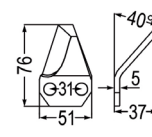

passend zu Sgariboldi

Nr.	Bezeichnung	Aktionspreis
98135	Futtermischwagenmesser passend zu Sgariboldi	~~5,00~~ 4,20
98018	Futtermischwagenmesser verwendbar anstelle von: CL07040, 16800008 passend zu Sgariboldi, Walker, Unimix	~~3,20~~ 2,70
98016	Futtermischwagenmesser re. verwendbar anstelle von: CL04014	~~24,50~~ 20,40
98017	Futtermischwagenmesser li. verwendbar anstelle von: CL04008 passend zu Sgariboldi	~~24,50~~ 20,40
98046	Futtermischwagenmesser re.	~~10,10~~ 8,40
98045	Futtermischwagenmesser li. passend zu Sgariboldi	~~10,10~~ 8,40
98048	Futtermischwagenmesser re.	~~10,40~~ 8,70
98047	Futtermischwagenmesser li. passend zu Sgariboldi	~~10,40~~ 8,70
98019	Futtermischwagenmesser verwendbar anstelle von: CL07021 passend zu Sgariboldi	~~4,10~~ 3,40
98103	Gegenschneide zum Anschweißen passend zu Sgariboldi	~~29,70~~ 24,80
98097	Futtermischwagenmesser re. verwendbar anstelle von: CL04004	~~69,60~~ 58,00
98098	Futtermischwagenmesser li. verwendbar anstelle von: CL04022 passend zu Sgariboldi	~~69,60~~ 58,00
98096	Futtermischwagenmesser verwendbar anstelle von: CL04016 passend zu Sgariboldi	~~70,40~~ 58,70
98116	Futtermischwagenmesser passend zu Sgariboldi	~~35,50~~ 29,60
98143	Futtermischwagenmesser re.	~~28,60~~ 23,80
98144	Futtermischwagenmesser li. passend zu Sgariboldi	~~28,60~~ 23,80
98145	Futtermischwagenmesser passend zu Sgariboldi	~~44,70~~ 37,30