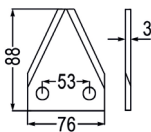

Futtermischwagenmesser

passend zu Luclar

Nr.	Bezeichnung	Aktionspreis
98059	Futtermischwagenmesser re.	~~5,40~~ 4,50
98058	Futtermischwagenmesser li. passend zu Luclar	~~6,00~~ 5,00
98068	Futtermischwagenmesser passend zu Luclar	~~6,60~~ 5,50
98075	Futtermischwagenmesser passend zu Storti, Luclar	~~5,20~~ 4,30
98076	Futtermischwagenmesser passend zu Storti, Luclar	~~4,40~~ 3,70