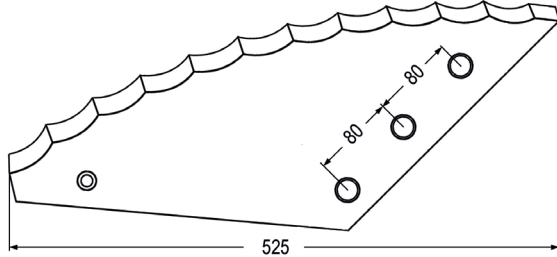

Futtermischwagenmesser

passend zu Strautmann

Nr. Bezeichnung Aktionspreis
98035 Futtermischwagenmesser ~~3,60~~ **3,00**
passend zu
Strautmann, Faresin

98131 Futtermischwagenmesser ~~24,50~~ **20,40**
hartmetallbeschichtet
passend zu Strautmann, Zago

98105 Futtermischwagenmesser ~~77,70~~ **64,80**
passend zu Tatoma, Strautmann