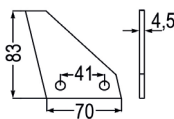

passend zu Marchner

98134	Futtermischwagenmesser passend zu Marchner	~~8,90~~ 7,40
98104	Futtermischwagenmesser passend zu Marchner	~~82,30~~ 68,60