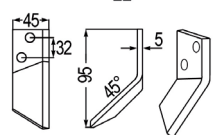

98200 Futtermischwagenmesser rechts **6,90 5,80**