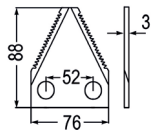

98057	Futtermischwagenmesser verwendbar anstelle von: 8007270 passend zu Unimix, Intendo	4,40 3,70
-------	--	-----------------------------

98044	Futtermischwagenmesser verwendbar anstelle von: 8007270 passend zu Unimix	37,30 31,10
-------	---	-------------------------------