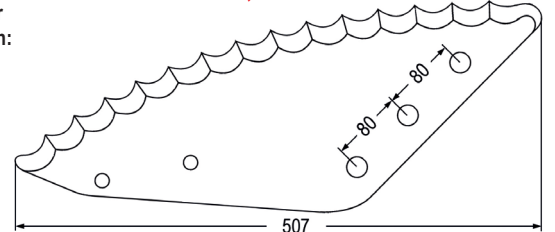

passend zu Seko

Nr. Bezeichnung

98086 Futtermischwagenmesser ~~8,90~~ **7,40**

passend zu DeLaval, Seko, Walker

98158 Futtermischwagenmesser ~~68,60~~ **57,20**

verwendbar anstelle von: 24479003
passend zu Seko