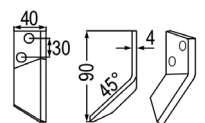

98021	Futtermischwagenmesser re.	5,20 4,30
-------	----------------------------	-----------------------------

98022	Futtermischwagenmesser li. passend zu Storti, Strautmann, Walker	5,10 4,30
-------	---	-----------------------------