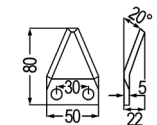

98067 Futtermischwagenmesser **41,30 9,40**
passend zu Logifeed & R.M.H.