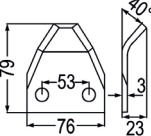

Futtermischwagenmesser

passend zu Luclar

Nr.	Bezeichnung	Aktionspreis
98059	Futtermischwagenmesser re.	~~5,40~~ 4,50
98058	Futtermischwagenmesser li. passend zu Luclar	~~6,00~~ 5,00
98068	Futtermischwagenmesser passend zu Luclar	~~6,60~~ 5,50
98075	Futtermischwagenmesser passend zu Storti, Luclar	~~5,20~~ 4,30
98076	Futtermischwagenmesser passend zu Storti, Luclar	~~4,40~~ 3,70