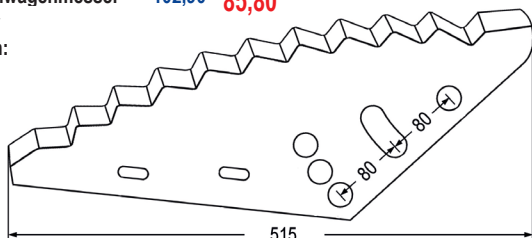

passend zu HI-SPEC

98188	Futtermischwagenmesser verwendbar anstelle von: VF0009 - VTF021B	~~102,90~~ 85,80

2. passend zu HI-SPEC