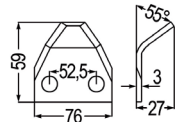

98009 Futtermischwagenmesser ~~5,60~~ **4,70**
passend zu Faresin