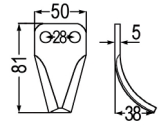

passend zu Kverneland

Nr. Bezeichnung

98174 Futtermischwagenmesser
verwendbar anstelle von:
KDM4120200951
passend zu Kverneland

~~38,40~~ **32,00**