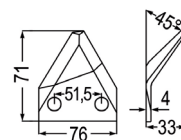

Nr.	Bezeichnung	Aktionspreis
98129	Futtermischwagenmesser re. verwendbar anstelle von: 24479055	~~9,70~~ 8,10
98130	Futtermischwagenmesser li. verwendbar anstelle von: 24479056 passend zu Seko	~~9,70~~ 8,10