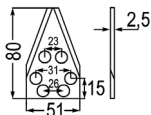

98028 Futtermischwagenmesser ~~5,00~~ **4,20**
passend zu DeLaval,
Storti, Walker