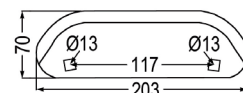

98127 Futtermischwagenmesser ~~20,40~~ **17,00**
verwendbar anstelle von: A5310403
passend zu Kuhn