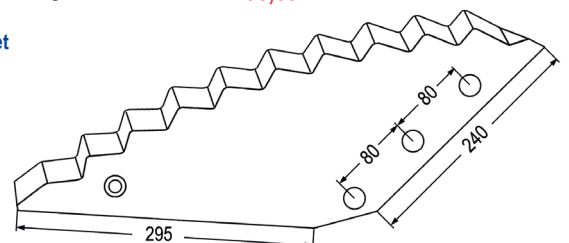

98124 Futtermischwagenmesser ~~79,90~~ **66,60**
passend
zu Triolet