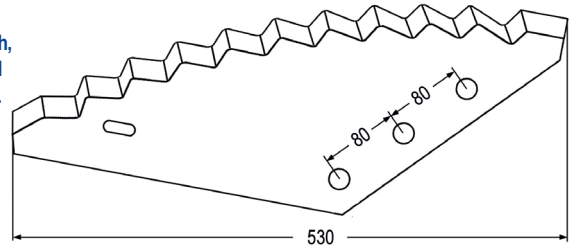

Nr. Bezeichnung **Aktionspreis**
98108 Futtermischwagenmesser **95,40 79,30**
hartmetallbeschichtet
passend zu Schuitemaker,
Van Lengerich,
Logifeed & R.M.H.

98189 Messerverstärkung **77,60 64,70**
verwendbar anstelle von: 8VR040400
passend zu Logifeed & R.M.H.