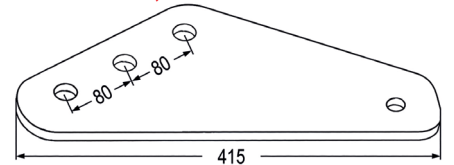

Futtermischwagenmesser

passend zu OMAS

Nr. Bezeichnung

98029 Futtermischwagenmesser

~~36,90~~ **Aktionspreis 30,80**

passend zu Unifeed, Omas, Peecon

98015 Futtermischwagenmesser re. ~~18,20~~ **15,20**

98014 Futtermischwagenmesser li. ~~18,20~~ **15,20**

passend zu Omas, Peecon, Unifeed

98030 Futtermischwagenmesser ~~65,90~~ **54,90**

passend zu Unifeed, Faresin, Frasto, Omas

98040 Messerverstärkung ~~57,60~~ **48,00**

passend zu Faresin, Frasto, Omas, Unifeed

98031 Futtermischwagenmesser ~~73,10~~ **60,90**

passend zu Omas, Unifeed

passend zu Pagliari

Nr. Bezeichnung

98148 Futtermischwagenmesser re. ~~54,30~~ **45,30**

98149 Futtermischwagenmesser li. ~~54,30~~ **45,30**

passend zu Pagliari

98146 Futtermischwagenmesser re. ~~90,50~~ **75,40**

98147 Futtermischwagenmesser li. ~~90,50~~ **75,40**

hartmetallbeschichtet
passend zu Pagliari

passend zu Peecon

Nr. Bezeichnung

59613 Futtermischwagenmesser ~~41,90~~ **34,90**

hartstoffbeschichtet
passend zu Peecon, Van Lengerich

Nr. Bezeichnung

98108 Futtermischwagenmesser

~~95,10~~ **Aktionspreis 79,30**

hartmetallbeschichtet
passend zu Peecon, Schuitemaker, Van Lengerich Logifeed & R.M.H.

98185 Messerverstärkung

~~34,90~~ **29,10**

verwendbar anstelle von: VME075004027
passend zu Peecon

59604 Futtermischwagenmesser re. ~~12,50~~ **10,40**

verwendbar anstelle von: 3000.461

59605 Futtermischwagenmesser li. ~~12,50~~ **10,40**

verwendbar anstelle von: 3000.581

passend zu Peecon, Himel

passend zu Schuitemaker

Nr. Bezeichnung

59613 Futtermischwagenmesser ~~41,90~~ **34,90**

hartstoffbeschichtet
passend zu Van Lengerich

passend zu Seko

Nr. Bezeichnung

98086 Futtermischwagenmesser ~~8,90~~ **7,40**

passend zu DeLaval, Seko, Walker

98158 Futtermischwagenmesser ~~68,60~~ **57,20**

verwendbar anstelle von: 24479003
passend zu Seko

Nr. Bezeichnung