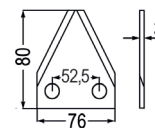

59601	Futtermischwagenmesser gerade verwendbar anstelle von: 30842 8650/ 30845 0150	~~3,10~~ 2,60

2. passend zu Himel, Faresin