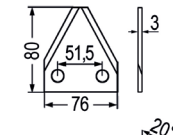

passend zu Seko

98113 Futtermischwagenmesser ~~5,30~~ **4,40**

passend zu Seko, Zago

Futtermischwagenmesser

passend zu Seko

Nr.	Bezeichnung	Aktionspreis
98101	Futtermischwagenmesser re. verwendbar anstelle von: SEMG1LUA20	5,30 4,40
98100	Futtermischwagenmesser li. verwendbar anstelle von: SEMG1LUA21 passend zu Seko	5,30 4,40
98007	Futtermischwagenmesser verwendbar anstelle von: 244790102, 21803501 passend zu Seko, Strautmann	7,00 5,80
98131	Futtermischwagenmesser hartmetallbeschichtet passend zu Zago	24,50 20,40
98055	Futtermischwagenmesser passend zu Seko	4,20 3,50
98038	Futtermischwagenmesser verwendbar anstelle von: 24479043 passend zu Seko	6,90 5,80
98039	Futtermischwagenmesser verwendbar anstelle von: 244790091 passend zu Seko	8,40 7,00
98023	Futtermischwagenmesser verwendbar anstelle von: 24479016 passend zu Seko	4,50 3,80
98032	Futtermischwagenmesser verwendbar anstelle von: A7153002, 60613007 passend zu Kuhn, Audureau, Zago	3,90 3,30
98037	Futtermischwagenmesser passend zu Seko, Marmix	5,80 4,80
98154	Futtermischwagenmesser verwendbar anstelle von: 244790574 passend zu Seko	41,80 34,80
98160	Futtermischwagenmesser passend zu Seko	25,10 20,90
98159	Futtermischwagenmesser verwendbar anstelle von: 244790541 passend zu Seko	10,90 9,10
98071	Futtermischwagenmesser passend zu Seko	4,30 3,60