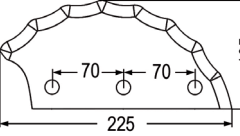

passend zu Sgariboldi

Nr.	Bezeichnung	Aktionspreis
98135	Futtermischwagenmesser passend zu Sgariboldi	~~5,00~~ 4,20
98018	Futtermischwagenmesser verwendbar anstelle von: CL07040, 16800008 passend zu Sgariboldi, Walker, Unimix	~~3,20~~ 2,70
98016	Futtermischwagenmesser re. verwendbar anstelle von: CL04014	~~24,50~~ 20,40
98017	Futtermischwagenmesser li. verwendbar anstelle von: CL04008 passend zu Sgariboldi	~~24,50~~ 20,40
98046	Futtermischwagenmesser re.	~~10,10~~ 8,40
98045	Futtermischwagenmesser li. passend zu Sgariboldi	~~10,10~~ 8,40
98048	Futtermischwagenmesser re.	~~10,40~~ 8,70
98047	Futtermischwagenmesser li. passend zu Sgariboldi	~~10,40~~ 8,70
98019	Futtermischwagenmesser verwendbar anstelle von: CL07021 passend zu Sgariboldi	~~4,10~~ 3,40
98103	Gegenschneide zum Anschweißen passend zu Sgariboldi	~~29,70~~ 24,80
98097	Futtermischwagenmesser re. verwendbar anstelle von: CL04004	~~69,60~~ 58,00
98098	Futtermischwagenmesser li. verwendbar anstelle von: CL04022 passend zu Sgariboldi	~~69,60~~ 58,00
98096	Futtermischwagenmesser verwendbar anstelle von: CL04016 passend zu Sgariboldi	~~70,40~~ 58,70
98116	Futtermischwagenmesser passend zu Sgariboldi	~~35,50~~ 29,60
98143	Futtermischwagenmesser re.	~~28,60~~ 23,80
98144	Futtermischwagenmesser li. passend zu Sgariboldi	~~28,60~~ 23,80
98145	Futtermischwagenmesser passend zu Sgariboldi	~~44,70~~ 37,30