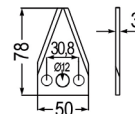

98060 Futtermischwagenmesser ~~3,60~~ **3,00**
passend zu Strautmann