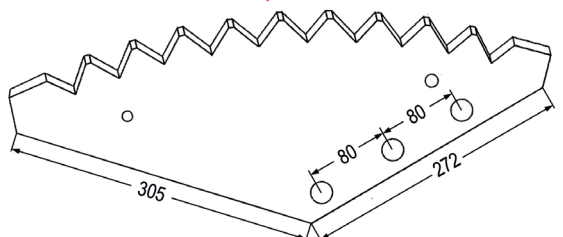

98121 Futtermischwagenmesser **94,90 79,10**
passend zu Mutti