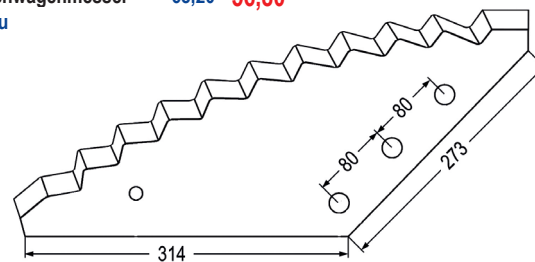

passend zu Belmac

Nr. Bezeichnung Aktionspreis
98183 Futtermischwagenmesser ~~68,20~~ **56,80**
passend zu
Belmac

98184 Futtermischwagenmesser ~~86,90~~ **72,40**
hartmetallbeschichtet
passend zu Belmac

passend zu Castor

Nr. Bezeichnung Aktionspreis
98118 Futtermischwagenmesser ~~10,10~~ **8,40**
passend zu Castor, Lukas

98139 Futtermischwagenmesser ~~9,50~~ **7,90**
passend zu Castor, Lukas

passend zu Cormal

Nr. Bezeichnung Aktionspreis
98050 Futtermischwagenmesser ~~6,60~~ **5,50**
passend zu Cormal

passend zu DeLaval

98171 Futtermischwagenmesser re. ~~6,60~~ **5,50**
verwendbar anstelle von: 94832601
passend zu DeLaval

98170 Futtermischwagenmesser li. ~~6,60~~ **5,50**
verwendbar anstelle von: 94832701
passend zu DeLaval

98172 Futtermischwagenmesser ~~4,40~~ **3,70**
verwendbar anstelle von: 94832901
passend zu DeLaval