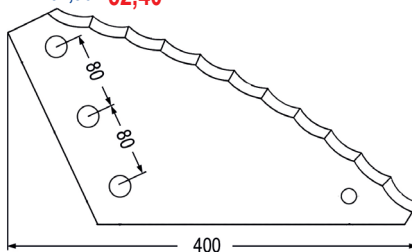

98007 Futtermischwagenmesser ~~7,00~~ **5,80**
verwendbar anstelle von:
244790102, 21803501
passend zu Seko, Strautmann

98041 Futtermischwagenmesser ~~8,40~~ **7,00**
verwendbar anstelle von:
60503500, 21803501
passend zu Strautmann

98060 Futtermischwagenmesser ~~3,60~~ **3,00**
passend zu Strautmann

98102 Futtermischwagenmesser ~~62,90~~ **52,40**
verwendbar
anstelle von:
60103501
passend zu
Strautmann