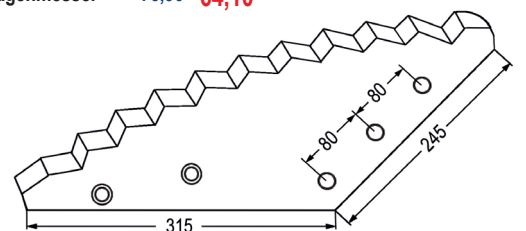

98073 Futtermischwagenmesser ~~116,90~~ **97,40**
hartmetallbeschichtet
passend zu AGM, Faresin

passend zu Duks

Nr. Bezeichnung **Aktionspreis**
98034 Futtermischwagenmesser ~~10,10~~ **8,40**
verwendbar anstelle von:
4505594
passend zu Duks