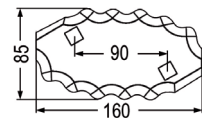

98155	Futtermischwagenmesser re.	~~22,90~~ 19,10
98156	Futtermischwagenmesser li. passend zu Storti	~~22,90~~ 19,10